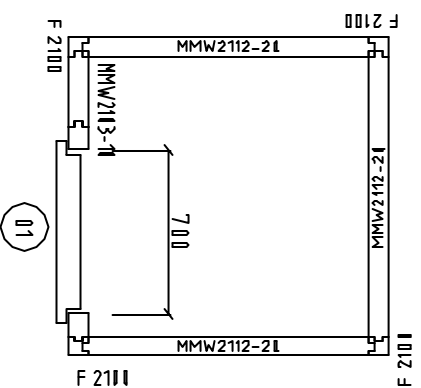

TYPE 120/120

SCHNITT

DECKE

TYP MWL : MIT BODEN

TYP ZVL : OHNE BODEN

MOGLICHE TURPOSITIONEN

ABMESSUNGEN IN MM

MINISTORE MIT BODEN

Höhe Innen : 1940 mm H

Höhe Aussen : 2100 mm H

Höhe Aussen mit Bodenbelüftungsbalken – SL – : 2140 mm H

Lichtmass Tür : 700/920 x 1940 mm H

Scharniere Tür : umkehrbar

Wenn Tür mit fenster : Scharniere nach Material liste

MINISTORE OHNE BODEN

Höhe Innen : 2020 mm H

Höhe Aussen : 2100 mm H

Lichtmass Tür : 700/920 x 2020 mm H

Scharniere Tür : nach Material liste

1 ST MINI-mode-1
Ministore Typ 120-120 - NCO1-DB

- 1,00 ST FW1212-22 Elemente D 8 - Weiss // Weiss 1200 x 1200
- 1,00 ST MMW2103-10 Ministore Elemente Weiss // Weiss 2100 x 0300
- 3,00 ST MMW2112-20 Ministore Elemente Weiss // Weiss 2100 x 1200
- 1,00 ST MDE070202WWR2109-20WMPQ2C
Standard Ministore Tür von 0700 x 2020 mm H
Scharniere rechts
- 4,00 ST F 2100/150 Ecke D8 mit 1e Achs an 150 mm – 2100 mm L
- 2,00 LM P10.000.680 PVC U-profil:el MINISTORE 60/80/85 mm x 3000 mmL
- 2,00 ST MAS.310.CREME Mastiek (Butyl) creme Kleur 310 ml
- 14,00 ST S01.005.000 Schlaglug dla 6 x 40 - te bevestigen 5mm
- 47,00 ST P36.006.000 Kappe weiss für Wandpanel
- 1,00 ST M05.000.050 Schlüssel