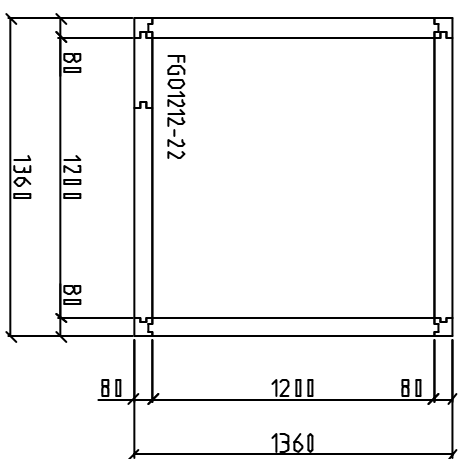

TYPE 120/120

SCHNITT

DECKE

TYP MWL : MIT BODEN

TYP ZVL : OHNE BODEN

MOGLICHE TURPOSSITIONEN

ABMESSUNGEN IN MM

MINISTORE MIT BODEN

Höhe Innen : 1940 mm H

Höhe Aussen : 2100 mm H

Höhe Aussen mit Bodenbelüftungsbalken – SL – : 2140 mm H

Lichtmass Tür : 700/920 x 1940 mm H

Scharniere Tür : umkehrbar

Wenn Tür mit fenster : Scharniere nach Material liste

MINISTORE OHNE BODEN

Höhe Innen : 2020 mm H

Höhe Aussen : 2100 mm H

Lichtmass Tür : 700/920 x 2020 mm H

Scharniere Tür : nach Material liste

1 ST MINI-mode-1  
Ministore Typ 120-120 - NC01-DB

- 1,00 ST FW1212-22 Elemente D 8 - Weiss // Weiss 1200 x 1200
- 1,00 ST MMW2103-10 Ministore Elemente Weiss // Weiss 2100 x 0300
- 3,00 ST MMW2112-20 Ministore Elemente Weiss // Weiss 2100 x 1200
- 1,00 ST MDE070202WWR2109-20WMPQ2C  
Standard Ministore Tür von 0700 x 2020 mm H  
Scharniere rechts
- 4,00 ST F 2100/150 Ecke D8 mit 1e Achs an 150 mm – 2100 mm L
- 2,00 LM P10.000.680 PVC U-profil:el MINISTORE 60/80/85 mm x 3000 mmL
- 2,00 ST MAS.310.CREME Mastiek (Butyl) creme kleur 310 ml
- 14,00 ST S01.005.000 Schlaglug dla 6 x 40 - te bevestigen 5mm
- 47,00 ST P36.006.000 Kappe weiss für Wandpanel
- 1,00 ST M05.000.050 Schlüssel