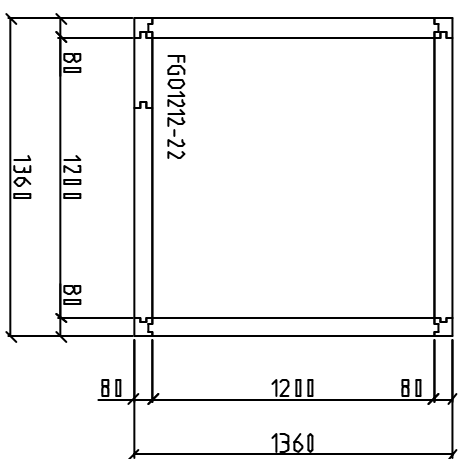

TYPE 120/120

SCHNITT

DECKE

TYP MWL : MIT BODEN

TYP ZVL : OHNE BODEN

MOGLICHE TURPOSITIONEN

ABMESSUNGEN IN MM

MINISTORE MIT BODEN

Höhe Innen : 1940 mm H

Höhe Aussen : 2100 mm H

Höhe Aussen mit Bodenbelüftungsbalken – SL – : 2140 mm H

Lichtmass Tür : 700/920 x 1940 mm H

Scharniere Tür : umkehrbar

Wenn Tür mit fenster : Scharniere nach Material liste

MINISTORE OHNE BODEN

Höhe Innen : 2020 mm H

Höhe Aussen : 2100 mm H

Lichtmass Tür : 700/920 x 2020 mm H

Scharniere Tür : nach Material liste

1 ST MINI-mode-1
Ministore Typ 120-120 - NCO1-DB

- 1,00 ST FW1212-22 Elemente D 8 - Weiss // Weiss 1200 x 1200
- 1,00 ST MMW2103-10 Ministore Elemente Weiss // Weiss 2100 x 0300
- 3,00 ST MMW2112-20 Ministore Elemente Weiss // Weiss 2100 x 1200
- 1,00 ST MDE070202WWR2109-20WMPQ2C
Standard Ministore Tür von 0700 x 2020 mm H
Scharniere rechts
- 4,00 ST F 2100/150 Ecke D8 mit 1e Achs an 150 mm – 2100 mm L
- 2,00 LM P10.000.680 PVC U-profil:el MINISTORE 60/80/85 mm x 3000 mmL
- 2,00 ST MAS.310.CREME Mastiek (Butyl) creme Kleur 310 ml
- 14,00 ST S01.005.000 Schlaglug dla 6 x 40 - te bevestigen 5mm
- 47,00 ST P36.006.000 Kappe weiss für Wandpanel
- 1,00 ST M05.000.050 Schlüssel