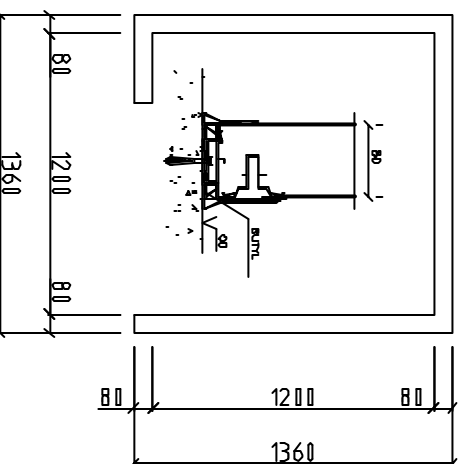

TYPE 120/120

SCHNITT

DECKE

TYP MWL : MIT BODEN

TYP ZVL : OHNE BODEN

MOGLICHE TURPOSSITIONEN

ABMESSUNGEN IN MM

MINISTORE MIT BODEN

Höhe Innen : 1940 mm H

Höhe Aussen : 2100 mm H

Höhe Aussen mit Bodenbelüftungsbalken – SL – : 2140 mm H

Lichtmass Tür : 700/920 x 1940 mm H

Scharniere Tür : umkehrbar

Wenn Tür mit fenster : Scharniere nach Material liste

MINISTORE OHNE BODEN

Höhe Innen : 2020 mm H

Höhe Aussen : 2100 mm H

Lichtmass Tür : 700/920 x 2020 mm H

Scharniere Tür : nach Material liste

1 ST MINI-mode-1  
Ministore Typ 120-120 - NC01-DB

- 1,00 ST FW1212-22 Elemente D 8 - Weiss // Weiss 1200 x 1200
- 1,00 ST MMW2103-10 Ministore Elemente Weiss // Weiss 2100 x 0300
- 3,00 ST MMW2112-20 Ministore Elemente Weiss // Weiss 2100 x 1200
- 1,00 ST MDE070202WWR2109-20WMPQ2C  
Standard Ministore Tür von 0700 x 2020 mm H  
Scharniere rechts
- 4,00 ST F 2100/150 Ecke D8 mit 1e Achs an 150 mm – 2100 mm L
- 2,00 LM P10.000.680 PVC U-profil:el MINISTORE 60/80/85 mm x 3000 mmL
- 2,00 ST MAS.310.CREME Mastiek (Butyl) creme kleur 310 ml
- 14,00 ST S01.005.000 Schlaglug dla 6 x 40 - te bevestigen 5mm
- 47,00 ST P36.006.000 Kappe weiss für Wandpanel
- 1,00 ST M05.000.050 Schlüssel