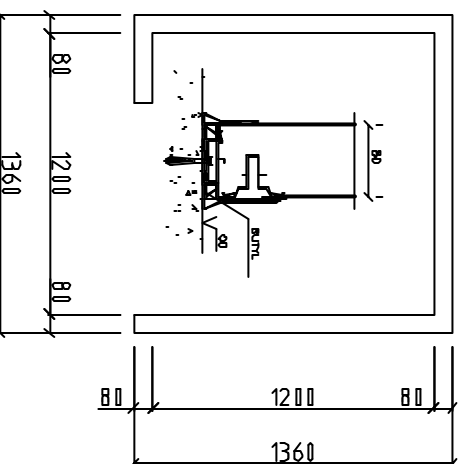

TYPE 120/120

SCHNITT

DECKE

TYP MWL : MIT BODEN

TYP ZVL : OHNE BODEN

MOGLICHE TURPOSITIONEN

ABMESSUNGEN IN MM

MINISTORE MIT BODEN

Höhe Innen : 1940 mm H

Höhe Aussen : 2100 mm H

Höhe Aussen mit Bodenbelüftungsbalken – SL – : 2140 mm H

Lichtmass Tür : 700/920 x 1940 mm H

Scharniere Tür : umkehrbar

Wenn Tür mit fenster : Scharniere nach Material liste

MINISTORE OHNE BODEN

Höhe Innen : 2020 mm H

Höhe Aussen : 2100 mm H

Lichtmass Tür : 700/920 x 2020 mm H

Scharniere Tür : nach Material liste

1 ST MINI-mode-1
Ministore Typ 120-120 - NCO1-DB

- 1,00 ST FW1212-22 Elemente D 8 - Weiss // Weiss 1200 x 1200
- 1,00 ST MMW2103-10 Ministore Elemente Weiss // Weiss 2100 x 0300
- 3,00 ST MMW2112-20 Ministore Elemente Weiss // Weiss 2100 x 1200
- 1,00 ST MDE070202WWR2109-20WMPQ2C
Standard Ministore Tür von 0700 x 2020 mm H
Scharniere rechts
- 4,00 ST F 2100/150 Ecke D8 mit 1e Achs an 150 mm – 2100 mm L
- 2,00 LM P10.000.680 PVC U-profil:el MINISTORE 60/80/85 mm x 3000 mmL
- 2,00 ST MAS.310.CREME Mastiek (Butyl) creme Kleur 310 ml
- 14,00 ST S01.005.000 Schlaglug dla 6 x 40 - te bevestigen 5mm
- 47,00 ST P36.006.000 Kappe weiss für Wandpanel
- 1,00 ST M05.000.050 Schlüssel