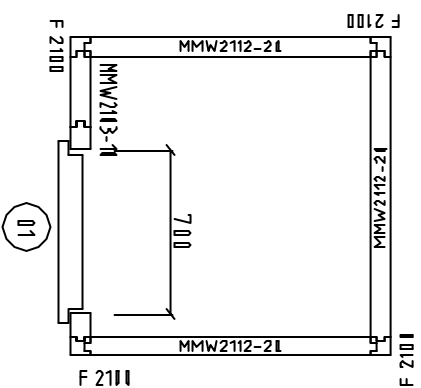

TYPE 120/120

SCHNITT

DECKE

TYP MWL : MIT BODEN

TYP ZVL : OHNE BODEN

MOGLICHE TURPOSSITIONEN

ABMESSUNGEN IN MM

MINISTORE MIT BODEN

Höhe Innen : 1940 mm H

Höhe Aussen : 2100 mm H

Höhe Aussen mit Bodenbelüftungsbalken – SL – : 2140 mm H

Lichtmass Tür : 700/920 x 1940 mm H

Scharniere Tür : umkehrbar

Wenn Tür mit fenster : Scharniere nach Material liste

MINISTORE OHNE BODEN

Höhe Innen : 2020 mm H

Höhe Aussen : 2100 mm H

Lichtmass Tür : 700/920 x 2020 mm H

Scharniere Tür : nach Material liste

1 ST MINI-mode-1  
Ministore Typ 120-120 - NC01-DB

- 1,00 ST FW1212-22 Elemente D 8 - Weiss // Weiss 1200 x 1200
- 1,00 ST MMW2103-10 Ministore Elemente Weiss // Weiss 2100 x 0300
- 3,00 ST MMW2112-20 Ministore Elemente Weiss // Weiss 2100 x 1200
- 1,00 ST MDE070202WWR2109-20WMPQ2C  
Standard Ministore Tür von 0700 x 2020 mm H  
Scharniere rechts
- 4,00 ST F 2100/150 Ecke D8 mit 1e Achs an 150 mm – 2100 mm L
- 2,00 LM P10.000.680 PVC U-profil:el MINISTORE 60/80/85 mm x 3000 mmL
- 2,00 ST MAS.310.CREME Mastiek (Butyl) creme kleur 310 ml
- 14,00 ST S01.005.000 Schlaglug dla 6 x 40 - te bevestigen 5mm
- 47,00 ST P36.006.000 Kappe weiss für Wandpanel
- 1,00 ST M05.000.050 Schlüssel