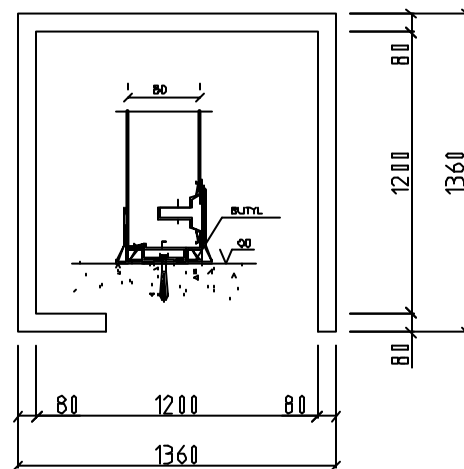

TYPE 120/120

SCHNITT

DECKE

TYP MVL : MIT BODEN

TYP ZVL : OHNE BODEN

MOGLICHE TURPOSSITIONEN

ABMESSUNGEN IN MM

MINISTORE MIT BODEN

Höhe Innen : 1940 mm H
 Höhe Aussen : 2100 mm H
 Höhe Aussen mit Bodenbelüftungsbalken – SL – : 2140 mm H
 Lichtmass Tür : 700/920 x 1940 mm H
 Scharniere Tür : umkehrbar
 Wenn Tür mit fenster : Scharniere nach Material liste

MINISTORE OHNE BODEN

Höhe Innen : 2020 mm H
 Höhe Aussen : 2100 mm H
 Lichtmass Tür : 700/920 x 2020 mm H
 Scharniere Tür : nach Material liste

1 ST MINI-model
 Ministore Typ 120-120 - NC 01

- 1,00 ST FWW1212-22 Elemente D8 - Weiss // Weiss 1200 x 1200
- 1,00 ST MMW2103-10 Ministore Elemente Weiss // Weiss 2100 x 0300
- 3,00 ST MMW2112-20 Ministore Elemente Weiss // Weiss 2100 x 1200
- 1,00 ST FGD1212-22 Bodenelemente D8 - Grau // Verzinkt 1200 x 1200
- 1,00 ST MDE070194WWS2109-20WPPQ2A
 Standard Ministore Tür von 0700 x 1940 mm H
 die Tür ist umkehrbar
- 4,00 ST F 2100/150 Ecke D8 mit 1e Achs an 150 mm - 2100 mm L
- 6,00 ST P36.006.500 Kappe grau für Wandpanel - Ral 7005
- 47,00 ST P36.006.000 Kappe weiss für Wandpanel
- 1,00 ST M05.000.050 Schlüssel