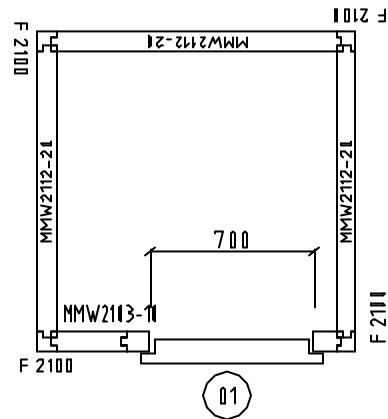

TYPE 120/120

SCHNITT

DECKE

TYP MVL : MIT BODEN

TYP ZVL : OHNE BODEN

MOGLICHE TURPOSSITIONEN

ABMESSUNGEN IN MM

MINISTORE MIT BODEN

Höhe Innen : 1940 mm H
 Höhe Aussen : 2100 mm H
 Höhe Aussen mit Bodenbelüftungsbalken – SL – : 2140 mm H
 Lichtmass Tür : 700/920 x 1940 mm H
 Scharniere Tür : umkehrbar
 Wenn Tür mit fenster : Scharniere nach Material liste

MINISTORE OHNE BODEN

Höhe Innen : 2020 mm H
 Höhe Aussen : 2100 mm H
 Lichtmass Tür : 700/920 x 2020 mm H
 Scharniere Tür : nach Material liste

1 ST MINI-model
 Ministore Typ 120-120 - NC 01

- 1,00 ST FWW1212-22 Elemente D8 - Weiss // Weiss 1200 x 1200
- 1,00 ST MMW2103-10 Ministore Elemente Weiss // Weiss 2100 x 0300
- 3,00 ST MMW2112-20 Ministore Elemente Weiss // Weiss 2100 x 1200
- 1,00 ST FGD1212-22 Bodenelemente D8 - Grau // Verzinkt 1200 x 1200
- 1,00 ST MDE070194WWS2109-20WPPQ2A
 Standard Ministore Tür von 0700 x 1940 mm H
 die Tür ist umkehrbar
- 4,00 ST F 2100/150 Ecke D8 mit 1e Achs an 150 mm - 2100 mm L
- 6,00 ST P36.006.500 Kappe grau für Wandpanel - Ral 7005
- 47,00 ST P36.006.000 Kappe weiss für Wandpanel
- 1,00 ST M05.000.050 Schlüssel