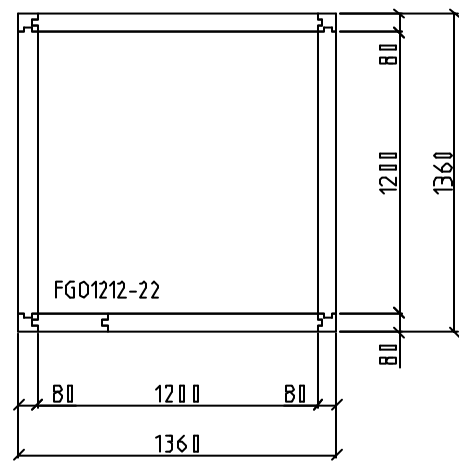

TYPE 120/120

SCHNITT

DECKE

TYP MVL : MIT BODEN

TYP ZVL : OHNE BODEN

MOGLICHE TURPOSSITIONEN

ABMESSUNGEN IN MM

MINISTORE MIT BODEN

Höhe Innen : 1940 mm H
 Höhe Aussen : 2100 mm H
 Höhe Aussen mit Bodenbelüftungsbalken – SL – : 2140 mm H
 Lichtmass Tür : 700/920 x 1940 mm H
 Scharniere Tür : umkehrbar
 Wenn Tür mit fenster : Scharniere nach Material liste

MINISTORE OHNE BODEN

Höhe Innen : 2020 mm H
 Höhe Aussen : 2100 mm H
 Lichtmass Tür : 700/920 x 2020 mm H
 Scharniere Tür : nach Material liste

1 ST MINI-model
 Ministore Typ 120-120 - NC 01

- 1,00 ST FWW1212-22 Elemente D8 - Weiss // Weiss 1200 x 1200
- 1,00 ST MMW2103-10 Ministore Elemente Weiss // Weiss 2100 x 0300
- 3,00 ST MMW2112-20 Ministore Elemente Weiss // Weiss 2100 x 1200
- 1,00 ST FGD1212-22 Bodenelemente D8 - Grau // Verzinkt 1200 x 1200
- 1,00 ST MDE070194WWS2109-20WPPQ2A
 Standard Ministore Tür von 0700 x 1940 mm H
 die Tür ist umkehrbar
- 4,00 ST F 2100/150 Ecke D8 mit 1e Achs an 150 mm - 2100 mm L
- 6,00 ST P36.006.500 Kappe grau für Wandpanel - Ral 7005
- 47,00 ST P36.006.000 Kappe weiss für Wandpanel
- 1,00 ST M05.000.050 Schlüssel