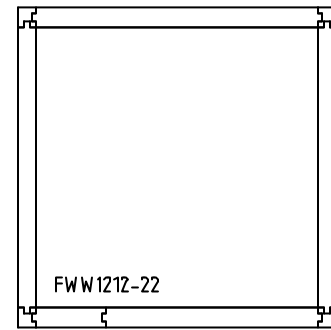

TYPE 120/120

SCHNITT

DECKE

TYP MVL : MIT BODEN

TYP ZVL : OHNE BODEN

MOGLICHE TURPOSSITIONEN

ABMESSUNGEN IN MM

MINISTORE MIT BODEN

Höhe Innen : 1940 mm H
 Höhe Aussen : 2100 mm H
 Höhe Aussen mit Bodenbelüftungsbalken – SL – : 2140 mm H
 Lichtmass Tür : 700/920 x 1940 mm H
 Scharniere Tür : umkehrbar
 Wenn Tür mit fenster : Scharniere nach Material liste

MINISTORE OHNE BODEN

Höhe Innen : 2020 mm H
 Höhe Aussen : 2100 mm H
 Lichtmass Tür : 700/920 x 2020 mm H
 Scharniere Tür : nach Material liste

1 ST MINI-model
 Ministore Typ 120-120 - NC 01

- 1,00 ST FWW1212-22 Elemente D8 - Weiss // Weiss 1200 x 1200
- 1,00 ST MMW2103-10 Ministore Elemente Weiss // Weiss 2100 x 0300
- 3,00 ST MMW2112-20 Ministore Elemente Weiss // Weiss 2100 x 1200
- 1,00 ST FGD1212-22 Bodenelemente D8 - Grau // Verzinkt 1200 x 1200
- 1,00 ST MDE070194WWS2109-20WPPQ2A
 Standard Ministore Tür von 0700 x 1940 mm H
 die Tür ist umkehrbar
- 4,00 ST F 2100/150 Ecke D8 mit 1e Achs an 150 mm - 2100 mm L
- 6,00 ST P36.006.500 Kappe grau für Wandpanel - Ral 7005
- 47,00 ST P36.006.000 Kappe weiss für Wandpanel
- 1,00 ST M05.000.050 Schlüssel