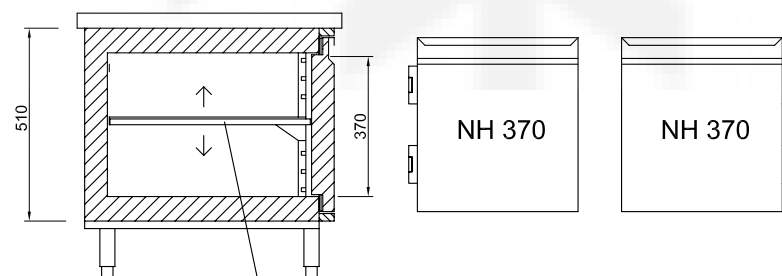

Selbstentwässerung
Österreich | Deutschland | Frankreich | Italien | Spanien | Portugal | Schweiz | Österreich | Tschechien | Ungarn | Polen | Slowakei | Rumänien | Griechenland | Türkei | Kanada | USA | Mexiko | Brasilien | Argentinien | Chile | Peru | Kolumbien | Venezuela | Ecuador | Kuba | Jamaika | Haiti | Dominikanische Republik | Puerto Rico | Bahamas | Barbados | Trinidad und Tobago | Suriname | Guyana | Bolivien | Paraguay | Uruguay | Argentinien | Brasilien | Mexiko | USA | Kanada

Türelement 1/1

Zwischenrost als Sonderausstattung