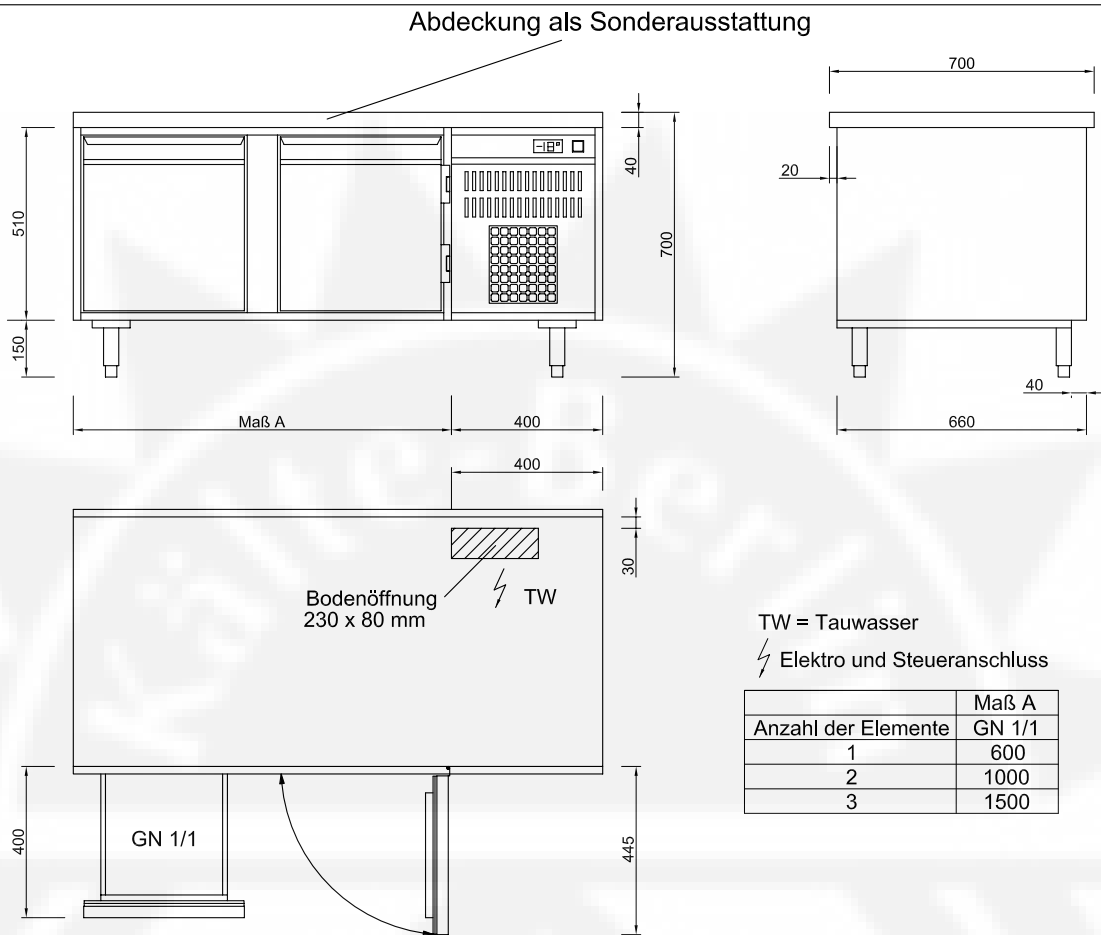

Art.-Nr. 484.235.021

Kodex: UTKE 3-51-3T