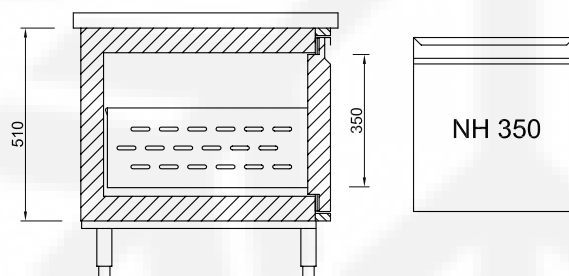

Ladenelement 1/1 1 Zug