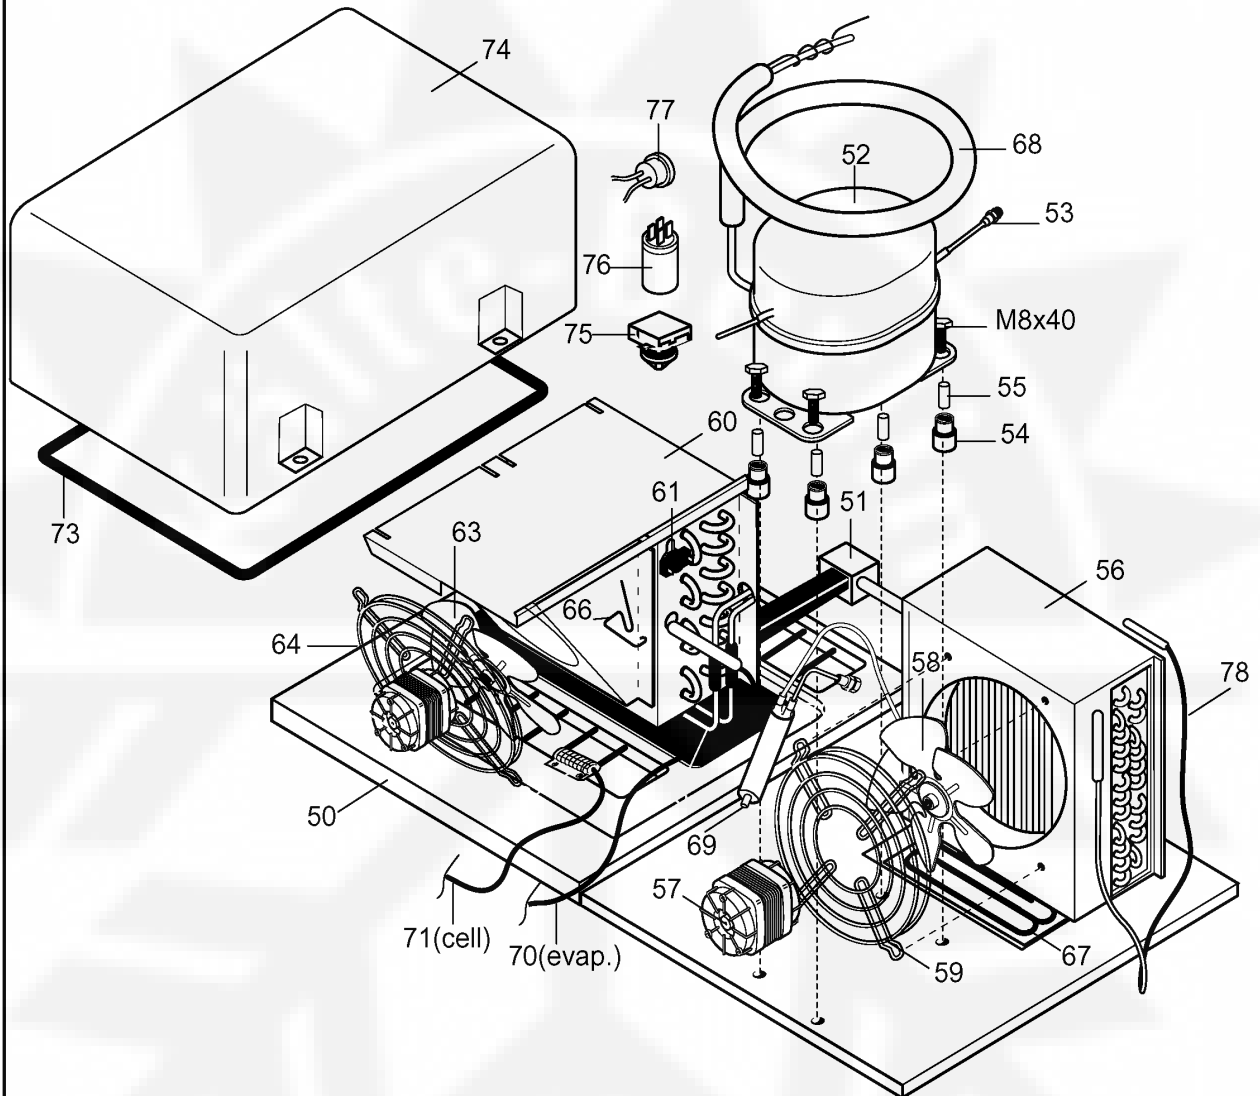

REFRIGERANT UNIT

* Componenti disponibili a richiesta
* Component available upon request