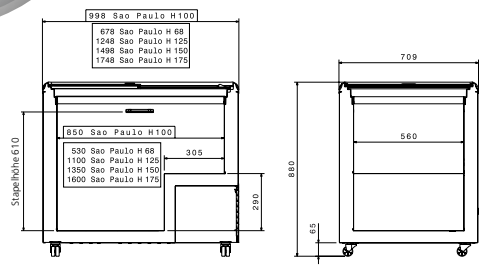

Gefriertruhe für Schöpfeis.

|                   | Artikel-Nr. | Außenmaße<br>B x T x H<br>mm | Innenmaße<br>B x T x H<br>mm | Volumen<br>Netto/Brutto<br>l | Temperatur-<br>bereich<br>°C | Kältemittel | Nennleistung<br>W | Gewicht<br>Netto/Brutto<br>kg | Preis**<br>€ | Preis*<br>€ |
|-------------------|-------------|------------------------------|------------------------------|------------------------------|------------------------------|-------------|-------------------|-------------------------------|--------------|-------------|
| SAO PAULO H 68 G  | NEU         | 678 x 709 x 1335             | 530 x 560 x 720*             | 132 / 164                    | -6 bis -24                   | R404A       | 230               | 52 / 57                       | -            | 757,-       |
| SAO PAULO H 100 G | 1254570     | 998 x 709 x 1335             | 850 x 560 x 720*             | 238 / 293                    | -6 bis -24                   | R404A       | 250               | 65 / 70                       | 1.374,-      | 774,-       |
| SAO PAULO H 125 G | 1254575     | 1248 x 709 x 1335            | 1100 x 560 x 720*            | 324 / 394                    | -6 bis -24                   | R404A       | 350               | 74 / 80                       | 1.416,-      | 840,-       |
| SAO PAULO H 150 G | 1254580     | 1498 x 709 x 1335            | 1350 x 560 x 720*            | 412 / 495                    | -6 bis -24                   | R404A       | 410               | 83 / 89                       | 1.613,-      | 1.088,-     |
| SAO PAULO H 175 G | 1254585     | 1748 x 709 x 1335            | 1600 x 560 x 720*            | 498 / 596                    | -6 bis -24                   | R404A       | 460               | 94 / 101                      | 1.858,-      | 1.253,-     |