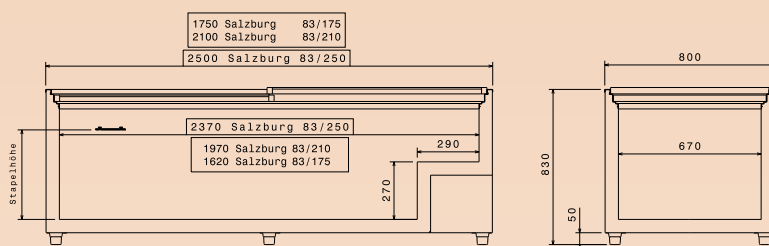

Aufstellvarianten

- Einzelgerät
- Reihenplatzierung
- Blockplatzierung
- Inselplatzierung
- Integration in bestehende Regalsysteme möglich
- Optional: Universalgerät: Umschaltbar zwischen Tiefkühlung, Hackfleischkühlung und Kühlung

SALZBURG 83/175 - 83/210 (U)

Modell	SALZBURG 83/175 (-)	SALZBURG 83/175 (U)	SALZBURG 83/210 (-)	SALZBURG 83/210 (U)	SALZBURG 83/250 (-)
Artikel-Nr.	1232218	1239883	1232225	1239884	1232352
Außenmaße (B x T x H) [mm]	1750x800x830	1750x800x830	2100x800x830	2100x800x830	2500x800x830
Innenmaße (B x T x H) [mm]	1620x670x668	1620x670x668	1970x670x668	1970x670x668	2370x670x668
Stapelhöhe [mm]	578	(-) 578/(+) 610/(S) 510	578	(-) 578/(+) 610/(S) 510	578
Brutto-/Nettovolumen [l]	672 /577	672 (-) 577/(+) 580/(S) 375	829 /713	829 (-) 713/(+) 726/(S) 462	1008 /865
Temperaturbereich [°C]	-18 bis -23	-18 bis -23/+3 bis +15/0 bis +2	-18 bis -23	-18 bis -23/+3 bis +15/0 bis +2	-18 bis -23
Kältemittel	R404A	R404A	R404A	R404A	R404A
Spannung/Frequenz [V/Hz]	230/50	230/50	230/50	230/50	230/50
Nennleistung [W]	400	(-) 400/(+) 430/(S) 430	400	(-) 400/(+) 430/(S) 430	455
Energieverbrauch [kWh/24 h]	7,4	(-) 7,4/(+) 2,1/(S) 4,4	7,9	(-) 7,9/(+) 3,0/(S) 4,7	9,7
Gewicht [kg]	106	123	121	138	142
Preis [€]	1.650,-	2.100,-	1.760,-	2.240,-	2.100,-