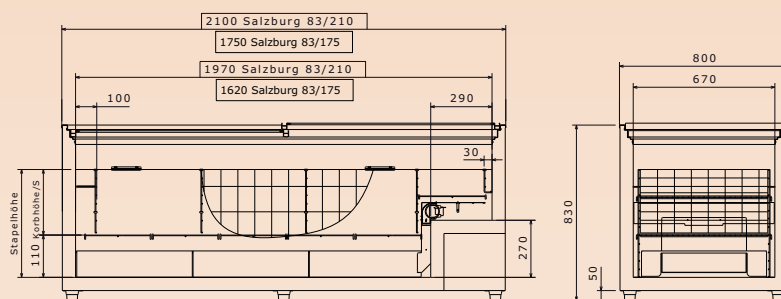

Kühl- u. Tiefkühlvitrinen
 Thekenkühler & Tiefkühler
 Tiefkühlstränke
 Kühlstränke
 Supermarkt-Truhen
 Tiefkühltruhen
 Cancooler & Impulstruhen

1.7 Supermarkt-Truhen

SERIE SALZBURG

SALZBURG 83/175-83/250 (-)

SALZBURG 83/175 - 83/210 (U)

Modell	SALZBURG 83/175 (-)	SALZBURG 83/175 (U)	SALZBURG 83/210 (-)	SALZBURG 83/210 (U)	SALZBURG 83/250 (-)
Artikel-Nr.	1232218	1239883	1232225	1239884	1232352
Außenmaße (B x T x H) [mm]	1750x800x830	1750x800x830	2100x800x830	2100x800x830	2500x800x830
Innenmaße (B x T x H) [mm]	1620x670x668	1620x670x668	1970x670x668	1970x670x668	2370x670x668
Stapelhöhe [mm]	578	(-) 578/(+) 610/(S) 510	578	(-) 578/(+) 610/(S) 510	578
Brutto-/Nettovolumen [l]	672 /577	672 (-) 577/(+) 580/(S) 375	829 /713	829 (-) 713/(+) 726/(S) 462	1008 /865
Temperaturbereich [°C]	-18 bis -23	-18 bis -23/+3 bis +15/0 bis +2	-18 bis -23	-18 bis -23/+3 bis +15/0 bis +2	-18 bis -23
Kältemittel	R404A	R404A	R404A	R404A	R404A
Spannung/Frequenz [V/Hz]	230/50	230/50	230/50	230/50	230/50
Nennleistung [W]	400	(-) 400/(+) 430/(S) 430	400	(-) 400/(+) 430/(S) 430	455
Energieverbrauch [kWh/24 h]	7,4	(-) 7,4/(+) 2,1/(S) 4,4	7,9	(-) 7,9/(+) 3,0/(S) 4,7	9,7
Gewicht [kg]	106	123	121	138	142
Preis [€]	1.650,-	2.100,-	1.760,-	2.240,-	2.100,-