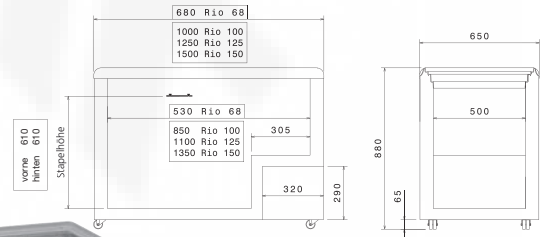

Fassungsvermögen
Standard-Körbe (optional):

RIO H 68 G	2
RIO H 100 G	3
RIO H 125 G	4
RIO H 150 G	5

Modernes Design mit formschön abgerundeten Ecken. Geeignet bis Klimaklasse 7

	Artikel-Nr.	Außenmaße B x T x H mm	Innenmaße B x T x H mm	Volumen Netto/Brutto l	Temperatur- bereich °C	Kälte- mittel	Nennleistung W	Gewicht Netto/Brutto kg	Preis €
RIO H 68 G	1230688	680 x 650 x 880	530 x 500 x 720	117 / 147	-14 bis -23	R404A	200	51 / 55	658,-
RIO H 100 G	1230689	1000 x 650 x 880	850 x 500 x 720	215 / 262	-14 bis -23	R404A	220	63 / 67	702,-
RIO H 125 G	1230690	1250 x 650 x 880	1100 x 500 x 720	291 / 352	-14 bis -23	R404A	250	71 / 76	746,-
RIO H 150 G	1230691	1500 x 650 x 880	1350 x 500 x 720	367 / 442	-14 bis -23	R404A	300	79 / 84	936,-