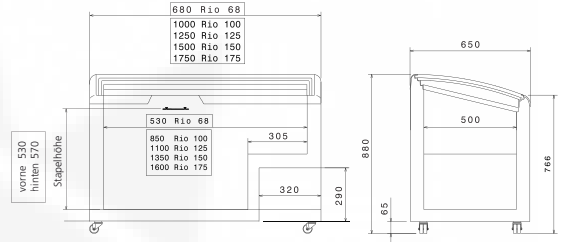

Impuls-Gefriertruhe mit gebogenen Glasschiebedeckeln

- Verstärkte Isolierung (72 mm) für Kältereserve und niedrigen Energieverbrauch
- Durchgehender Kunststoffrahmen (nicht geteilt)
- Robuste Doppel-Lenkrollen
- Verstellbarer Thermostat
- Außenthermometer

Fassungsvermögen
Standard-Körbe (optional):

RIO S 68 G	2
RIO S 100 G	3
RIO S 125 G	4
RIO S 150 G	5
RIO S 175 G	6

Modernes Design mit formschön abgerundeten Ecken. Geeignet bis Klimaklasse 7

	Artikel-Nr.	Außenmaße B x T x H mm	Innenmaße B x T x H mm	Volumen Netto/Brutto l	Temperatur- bereich °C	Kälte- mittel	Nennleistung inkl. Innenlicht W	Gewicht Netto/Brutto kg	Preis €
RIO S 68 G	1230684	680 x 650 x v766 / h880	530 x 500 x v610 / h720	102 / 132	-14 bis -23	R404A	220	49 / 53	729,-
RIO S 100 G	1230685	1000 x 650 x v766 / h880	850 x 500 x v610 / h720	190 / 238	-14 bis -23	R404A	250	59 / 63	779,-
RIO S 125 G	1230686	1250 x 650 x v766 / h880	1100 x 500 x v610 / h720	258 / 322	-14 bis -23	R404A	300	66 / 71	849,-
RIO S 150 G	1230687	1500 x 650 x v766 / h880	1350 x 500 x v610 / h720	327 / 405	-14 bis -23	R404A	360	74 / 79	965,-
RIO S 175 G	1248357	1750 x 650 x v766 / h880	1600 x 500 x v610 / h720	396 / 488	-14 bis -23	R404A	480	81 / 87	1.175,-

RIO H 68 G	2
RIO H 100 G	3
RIO H 125 G	4
RIO H 150 G	5

Modernes Design mit formschön abgerundeten Ecken. Geeignet bis Klimaklasse 7

	Artikel-Nr.	Außenmaße B x T x H mm	Innenmaße B x T x H mm	Volumen Netto/Brutto l	Temperatur- bereich °C	Kälte- mittel	Nennleistung W	Gewicht Netto/Brutto kg	Preis €
RIO H 68 G	1230688	680 x 650 x 880	530 x 500 x 720	117 / 147	-14 bis -23	R404A	200	51 / 55	658,-
RIO H 100 G	1230689	1000 x 650 x 880	850 x 500 x 720	215 / 262	-14 bis -23	R404A	220	63 / 67	702,-
RIO H 125 G	1230690	1250 x 650 x 880	1100 x 500 x 720	291 / 352	-14 bis -23	R404A	250	71 / 76	746,-
RIO H 150 G	1230691	1500 x 650 x 880	1350 x 500 x 720	367 / 442	-14 bis -23	R404A	300	79 / 84	936,-