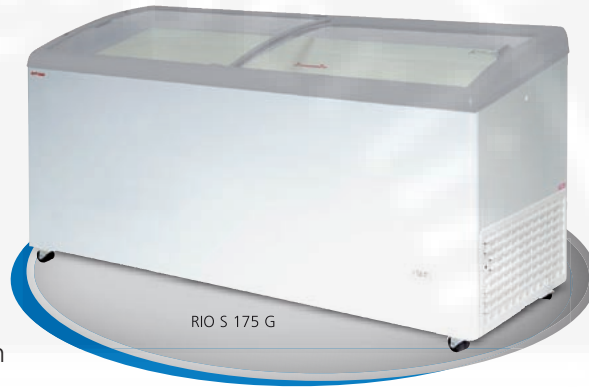

Impuls-Gefriertruhe mit gebogenen Glasschiebedeckeln

- Verstärkte Isolierung (72 mm) für Kältereserve und niedrigen Energieverbrauch
- Durchgehender Kunststoffrahmen (nicht geteilt)
- Robuste Doppel-Lenkrollen
- Verstellbarer Thermostat
- Außenthermometer

Fassungsvermögen
Standard-Körbe (optional):

RIO S 68 G	2
RIO S 100 G	3
RIO S 125 G	4
RIO S 150 G	5
RIO S 175 G	6

Modernes Design mit formschön abgerundeten Ecken. Geeignet bis Klimaklasse 7

	Artikel-Nr.	Außenmaße B x T x H mm	Innenmaße B x T x H mm	Volumen Netto/Brutto l	Temperatur- bereich °C	Kälte- mittel	Nennleistung inkl. Innenlicht W	Gewicht Netto/Brutto kg	Preis €
RIO S 68 G	1230684	680 x 650 x v766 / h880	530 x 500 x v610 / h720	102 / 132	-14 bis -23	R404A	220	49 / 53	729,-
RIO S 100 G	1230685	1000 x 650 x v766 / h880	850 x 500 x v610 / h720	190 / 238	-14 bis -23	R404A	250	59 / 63	779,-
RIO S 125 G	1230686	1250 x 650 x v766 / h880	1100 x 500 x v610 / h720	258 / 322	-14 bis -23	R404A	300	66 / 71	849,-
RIO S 150 G	1230687	1500 x 650 x v766 / h880	1350 x 500 x v610 / h720	327 / 405	-14 bis -23	R404A	360	74 / 79	965,-
RIO S 175 G	1248357	1750 x 650 x v766 / h880	1600 x 500 x v610 / h720	396 / 488	-14 bis -23	R404A	480	81 / 87	1.175,-

Impuls-Gefriertruhe mit geraden Glasschiebedeckeln

- Verstärkte Isolierung (72 mm) für Kältereserve und niedrigen Energieverbrauch
- Durchgehender Kunststoffrahmen (nicht geteilt)
- Robuste Doppel-Lenkrollen
- Verstellbarer Thermostat
- Außenthermometer