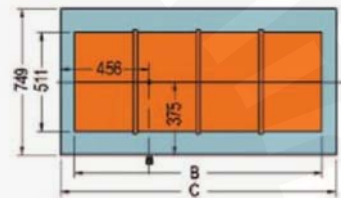

Einbaukühlwannen / Bain-Marie Einbauwannen

Armonia Bäckerei-Einbaukühlwanne

Bäckerei Einbaukühlwanne wie vor, jedoch:

- Umluftkühlung
- Bestückung für Backblechmaß 600 x 400 mm

Seitenskizze

Modell	Armonia Einbauwanne 64/1	Armonia Einbauwanne 64/2	Armonia Einbauwanne 64/3
Außenmaße	B 562 x T 750 x H 562 mm	B 962 x T 750 x H 562 mm	B 1362 x T 750 x H 562 mm
Anschlußwert	230 V / 310 W	230 V / 330 W	230 V / 350 W
Kühlung	Umluft	Umluft	Umluft
Kältemittel	R 134 a	R 134 a	R 134 a
Bestückung	1 mal 600 x 400 mm Backblech	2 mal 600 x 400 mm Backblech	3 mal 600 x 400 mm Backblech
Bruttogewicht	53 kg	77 kg	85 kg
Artikelnummer	23520040	23520041	23520042
UVP	2.199,00	2.515,00	2.855,00

GN	A (mm)	B (mm)	C (mm)
2/1	721	630	800
3/1	1046	957	1122
4/1	1346	1281	1422
5/1	1696	1607	1772
6/1	1986	1934	2062

Vermaßungsskizze Bain-Marie

Seitenskizze Bain-Marie

Modell	Armonia GN 2/1 BM	Armonia GN 3/1 BM	Armonia GN 4/1 BM	Armonia GN 5/1 BM	Armonia GN 6/1 BM
Außenmaße	B 800 x T 750 x H 414 mm	B 1122 x T 750 x H 414 mm	B 1422 x T 750 x H 414 mm	B 1772 x T 750 x H 414 mm	B 2062 x T 750 x H 414 mm
Temperatur	+30° C bis +90° C	+30° C bis +90° C	+30° C bis +90° C	+30° C bis +90° C	+30° C bis +90° C
Anschlußwert	230 V / 1200 W	230 V / 1800 W	400 V / 2400 W	400 V / 3000 W	230 V / 3000 W
Serienzubehör	Stege, 1 x 534 mm und 2 x 324 mm	Stege, 2 x 534 mm, 1 x 325 mm und 2 x 324 mm	Stege, 3 x 534 mm, 2 x 325 mm und 2 x 324 mm	Stege, 4 x 534 mm, 3 x 325 mm und 2 x 324 mm	Stege, 5 x 534 mm, 4 x 325 mm und 2 x 324 mm
Bruttogewicht	45 kg	49 kg	54 kg	58 kg	66 kg
Artikelnummer	24010002	24010003	24010004	24010005	24010006
UVP	1.699,00	1.825,00	1.955,00	2.289,00	2.455,00