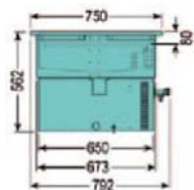

Einbaukühlwannen / Bain-Marie Einbauwannen

Armonia Bäckerei-Einbaukühlwanne

Bäckerei Einbaukühlwanne wie vor, jedoch:

- Umluftkühlung
- Bestückung für Backblechmaß 600 x 400 mm

Seitenskizze

Modell	Armonia Einbauwanne 64/1	Armonia Einbauwanne 64/2	Armonia Einbauwanne 64/3
Außenmaße	B 562 x T 750 x H 562 mm	B 962 x T 750 x H 562 mm	B 1362 x T 750 x H 562 mm
Anschlußwert	230 V / 310 W	230 V / 330 W	230 V / 350 W
Kühlung	Umluft	Umluft	Umluft
Kältemittel	R 134 a	R 134 a	R 134 a
Bestückung	1 mal 600 x 400 mm Backblech	2 mal 600 x 400 mm Backblech	3 mal 600 x 400 mm Backblech
Bruttogewicht	53 kg	77 kg	85 kg
Artikelnummer	23520040	23520041	23520042
UVP	2.199,00	2.515,00	2.855,00

GN	A (mm)	B (mm)	C (mm)
2/1	721	630	800
3/1	1046	957	1122
4/1	1346	1281	1422
5/1	1696	1607	1772
6/1	1986	1934	2062

Vermaßungsskizze Bain-Marie

Seitenskizze Bain-Marie

Modell	Armonia GN 2/1 BM	Armonia GN 3/1 BM	Armonia GN 4/1 BM	Armonia GN 5/1 BM	Armonia GN 6/1 BM
Außenmaße	B 800 x T 750 x H 414 mm	B 1122 x T 750 x H 414 mm	B 1422 x T 750 x H 414 mm	B 1772 x T 750 x H 414 mm	B 2062 x T 750 x H 414 mm
Temperatur	+30° C bis +90° C	+30° C bis +90° C	+30° C bis +90° C	+30° C bis +90° C	+30° C bis +90° C
Anschlußwert	230 V / 1200 W	230 V / 1800 W	400 V / 2400 W	400 V / 3000 W	230 V / 3000 W
Serienzubehör	Stege, 1 x 534 mm und 2 x 324 mm	Stege, 2 x 534 mm, 1 x 325 mm und 2 x 324 mm	Stege, 3 x 534 mm, 2 x 325 mm und 2 x 324 mm	Stege, 4 x 534 mm, 3 x 325 mm und 2 x 324 mm	Stege, 5 x 534 mm, 4 x 325 mm und 2 x 324 mm
Bruttogewicht	45 kg	49 kg	54 kg	58 kg	66 kg
Artikelnummer	24010002	24010003	24010004	24010005	24010006
UVP	1.699,00	1.825,00	1.955,00	2.289,00	2.455,00