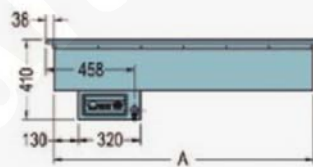

Einbaukühlwannen / Bain-Marie Einbauwannen

Armonia Bäckerei-Einbaukühlwanne

Bäckerei Einbaukühlwanne wie vor, jedoch:

- Umluftkühlung
- Bestückung für Backblechmaß 600 x 400 mm

Seitenskizze

Modell	Armonia Einbauwanne 64/1	Armonia Einbauwanne 64/2	Armonia Einbauwanne 64/3
Außenmaße	B 562 x T 750 x H 562 mm	B 962 x T 750 x H 562 mm	B 1362 x T 750 x H 562 mm
Anschlußwert	230 V / 310 W	230 V / 330 W	230 V / 350 W
Kühlung	Umluft	Umluft	Umluft
Kältemittel	R 134 a	R 134 a	R 134 a
Bestückung	1 mal 600 x 400 mm Backblech	2 mal 600 x 400 mm Backblech	3 mal 600 x 400 mm Backblech
Bruttogewicht	53 kg	77 kg	85 kg
Artikelnummer	23520040	23520041	23520042
UVP	2.199,00	2.515,00	2.855,00

GN	A (mm)	B (mm)	C (mm)
2/1	721	630	800
3/1	1046	957	1122
4/1	1346	1281	1422
5/1	1696	1607	1772
6/1	1986	1934	2062

Vermaßungsskizze Bain-Marie

Seitenskizze Bain-Marie

Modell	Armonia GN 2/1 BM	Armonia GN 3/1 BM	Armonia GN 4/1 BM	Armonia GN 5/1 BM	Armonia GN 6/1 BM
Außenmaße	B 800 x T 750 x H 414 mm	B 1122 x T 750 x H 414 mm	B 1422 x T 750 x H 414 mm	B 1772 x T 750 x H 414 mm	B 2062 x T 750 x H 414 mm
Temperatur	+30° C bis +90° C	+30° C bis +90° C	+30° C bis +90° C	+30° C bis +90° C	+30° C bis +90° C
Anschlußwert	230 V / 1200 W	230 V / 1800 W	400 V / 2400 W	400 V / 3000 W	230 V / 3000 W
Serienzubehör	Stege, 1 x 534 mm und 2 x 324 mm	Stege, 2 x 534 mm, 1 x 325 mm und 2 x 324 mm	Stege, 3 x 534 mm, 2 x 325 mm und 2 x 324 mm	Stege, 4 x 534 mm, 3 x 325 mm und 2 x 324 mm	Stege, 5 x 534 mm, 4 x 325 mm und 2 x 324 mm
Bruttogewicht	45 kg	49 kg	54 kg	58 kg	66 kg
Artikelnummer	24010002	24010003	24010004	24010005	24010006
UVP	1.699,00	1.825,00	1.955,00	2.289,00	2.455,00