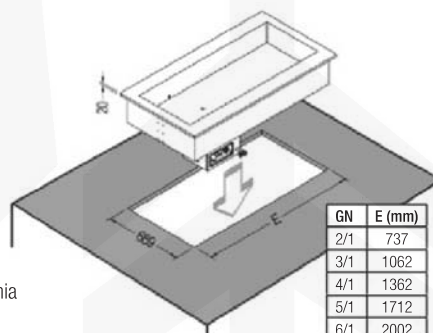

Einbaukühlwannen / Bain-Marie Einbauwannen

Armonia Bäckerei-Einbaukühlwanne

Bäckerei Einbaukühlwanne wie vor, jedoch:

- Umluftkühlung
- Bestückung für Backblechmaß 600 x 400 mm

Seitenskizze

Modell	Armonia Einbauwanne 64/1	Armonia Einbauwanne 64/2	Armonia Einbauwanne 64/3
Außenmaße	B 562 x T 750 x H 562 mm	B 962 x T 750 x H 562 mm	B 1362 x T 750 x H 562 mm
Anschlußwert	230 V / 310 W	230 V / 330 W	230 V / 350 W
Kühlung	Umluft	Umluft	Umluft
Kältemittel	R 134 a	R 134 a	R 134 a
Bestückung	1 mal 600 x 400 mm Backblech	2 mal 600 x 400 mm Backblech	3 mal 600 x 400 mm Backblech
Bruttogewicht	53 kg	77 kg	85 kg
Artikelnummer	23520040	23520041	23520042
UVP	2.199,00	2.515,00	2.855,00

Armonia Bain-Marie

Gastronom Einbauwanne Bain-Marie

wie vor, jedoch:

- Wasserbad
- Thermostatische Steuerung
- Akustischer Alarmgeber bei Wassermangel
- Einbauwanne innen aus Chromnickelstahl 1.4301 voll verschweißt
- Frontseitiger Wasserablaufhahn, bauseitiger Wasserablauf erforderlich

GN	A (mm)	B (mm)	C (mm)
2/1	721	630	800
3/1	1046	957	1122
4/1	1346	1281	1422
5/1	1696	1607	1772
6/1	1986	1934	2062

Vermaßungsskizze Bain-Marie

Seitenskizze Bain-Marie

Modell	Armonia GN 2/1 BM	Armonia GN 3/1 BM	Armonia GN 4/1 BM	Armonia GN 5/1 BM	Armonia GN 6/1 BM
Außenmaße	B 800 x T 750 x H 414 mm	B 1122 x T 750 x H 414 mm	B 1422 x T 750 x H 414 mm	B 1772 x T 750 x H 414 mm	B 2062 x T 750 x H 414 mm
Temperatur	+30° C bis +90° C	+30° C bis +90° C	+30° C bis +90° C	+30° C bis +90° C	+30° C bis +90° C
Anschlußwert	230 V / 1200 W	230 V / 1800 W	400 V / 2400 W	400 V / 3000 W	230 V / 3000 W
Serienzubehör	Stege, 1 x 534 mm und 2 x 324 mm	Stege, 2 x 534 mm, 1 x 325 mm und 2 x 324 mm	Stege, 3 x 534 mm, 2 x 325 mm und 2 x 324 mm	Stege, 4 x 534 mm, 3 x 325 mm und 2 x 324 mm	Stege, 5 x 534 mm, 4 x 325 mm und 2 x 324 mm
Bruttogewicht	45 kg	49 kg	54 kg	58 kg	66 kg
Artikelnummer	24010002	24010003	24010004	24010005	24010006
UVP	1.699,00	1.825,00	1.955,00	2.289,00	2.455,00