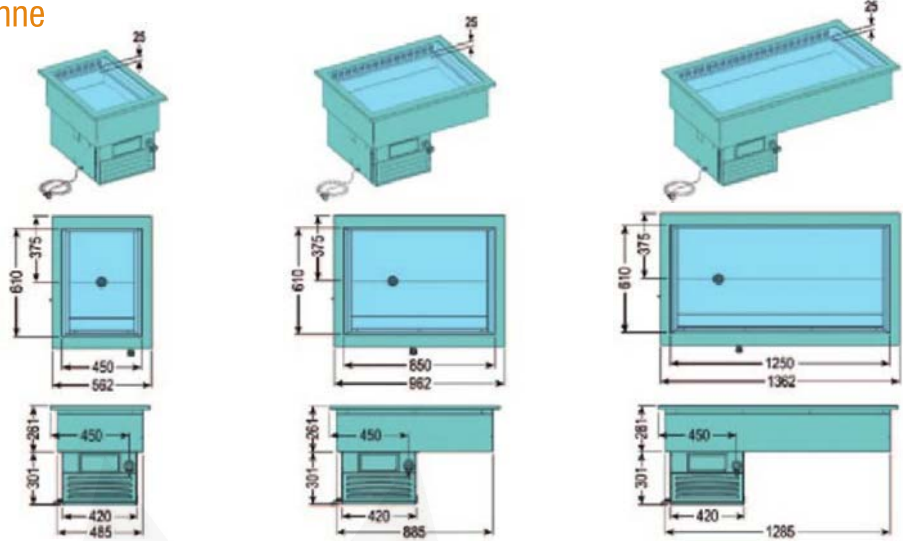

Einbaukühlwannen / Bain-Marie Einbauwannen

Armonia Bäckerei-Einbaukühlwanne

Bäckerei Einbaukühlwanne wie vor, jedoch:

- Umluftkühlung
- Bestückung für Backblechmaß 600 x 400 mm

Seitenskizze

Modell	Armonia Einbauwanne 64/1	Armonia Einbauwanne 64/2	Armonia Einbauwanne 64/3
Außenmaße	B 562 x T 750 x H 562 mm	B 962 x T 750 x H 562 mm	B 1362 x T 750 x H 562 mm
Anschlußwert	230 V / 310 W	230 V / 330 W	230 V / 350 W
Kühlung	Umluft	Umluft	Umluft
Kältemittel	R 134 a	R 134 a	R 134 a
Bestückung	1 mal 600 x 400 mm Backblech	2 mal 600 x 400 mm Backblech	3 mal 600 x 400 mm Backblech
Bruttogewicht	53 kg	77 kg	85 kg
Artikelnummer	23520040	23520041	23520042
UVP	2.199,00	2.515,00	2.855,00

Armonia Bain-Marie

Gastronom Einbauwanne Bain-Marie

wie vor, jedoch:

- Wasserbad
- Thermostatische Steuerung
- Akustischer Alarmgeber bei Wassermangel
- Einbauwanne innen aus Chromnickelstahl 1.4301 voll verschweißt
- Frontseitiger Wasserablaufhahn, bauseitiger Wasserablauf erforderlich

GN	A (mm)	B (mm)	C (mm)
2/1	721	630	800
3/1	1046	957	1122
4/1	1346	1281	1422
5/1	1696	1607	1772
6/1	1986	1934	2062

Vermaßungsskizze Bain-Marie

Seitenskizze Bain-Marie

Modell	Armonia GN 2/1 BM	Armonia GN 3/1 BM	Armonia GN 4/1 BM	Armonia GN 5/1 BM	Armonia GN 6/1 BM
Außenmaße	B 800 x T 750 x H 414 mm	B 1122 x T 750 x H 414 mm	B 1422 x T 750 x H 414 mm	B 1772 x T 750 x H 414 mm	B 2062 x T 750 x H 414 mm
Temperatur	+30° C bis +90° C	+30° C bis +90° C	+30° C bis +90° C	+30° C bis +90° C	+30° C bis +90° C
Anschlußwert	230 V / 1200 W	230 V / 1800 W	400 V / 2400 W	400 V / 3000 W	230 V / 3000 W
Serienzubehör	Stege, 1 x 534 mm und 2 x 324 mm	Stege, 2 x 534 mm, 1 x 325 mm und 2 x 324 mm	Stege, 3 x 534 mm, 2 x 325 mm und 2 x 324 mm	Stege, 4 x 534 mm, 3 x 325 mm und 2 x 324 mm	Stege, 5 x 534 mm, 4 x 325 mm und 2 x 324 mm
Bruttogewicht	45 kg	49 kg	54 kg	58 kg	66 kg
Artikelnummer	24010002	24010003	24010004	24010005	24010006
UVP	1.699,00	1.825,00	1.955,00	2.289,00	2.455,00