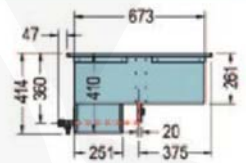

Einbaukühlwannen / Bain-Marie Einbauwannen

Armonia Bäckerei-Einbaukühlwanne

Bäckerei Einbaukühlwanne wie vor, jedoch:

- Umluftkühlung
- Bestückung für Backblechmaß 600 x 400 mm

Seitenskizze

Modell	Armonia Einbauwanne 64/1	Armonia Einbauwanne 64/2	Armonia Einbauwanne 64/3
Außenmaße	B 562 x T 750 x H 562 mm	B 962 x T 750 x H 562 mm	B 1362 x T 750 x H 562 mm
Anschlußwert	230 V / 310 W	230 V / 330 W	230 V / 350 W
Kühlung	Umluft	Umluft	Umluft
Kältemittel	R 134 a	R 134 a	R 134 a
Bestückung	1 mal 600 x 400 mm Backblech	2 mal 600 x 400 mm Backblech	3 mal 600 x 400 mm Backblech
Bruttogewicht	53 kg	77 kg	85 kg
Artikelnummer	23520040	23520041	23520042
UVP	2.199,00	2.515,00	2.855,00

GN	A (mm)	B (mm)	C (mm)
2/1	721	630	800
3/1	1046	957	1122
4/1	1346	1281	1422
5/1	1696	1607	1772
6/1	1986	1934	2062

Vermaßungsskizze Bain-Marie

Seitenskizze Bain-Marie

Modell	Armonia GN 2/1 BM	Armonia GN 3/1 BM	Armonia GN 4/1 BM	Armonia GN 5/1 BM	Armonia GN 6/1 BM
Außenmaße	B 800 x T 750 x H 414 mm	B 1122 x T 750 x H 414 mm	B 1422 x T 750 x H 414 mm	B 1772 x T 750 x H 414 mm	B 2062 x T 750 x H 414 mm
Temperatur	+30° C bis +90° C	+30° C bis +90° C	+30° C bis +90° C	+30° C bis +90° C	+30° C bis +90° C
Anschlußwert	230 V / 1200 W	230 V / 1800 W	400 V / 2400 W	400 V / 3000 W	230 V / 3000 W
Serienzubehör	Stege, 1 x 534 mm und 2 x 324 mm	Stege, 2 x 534 mm, 1 x 325 mm und 2 x 324 mm	Stege, 3 x 534 mm, 2 x 325 mm und 2 x 324 mm	Stege, 4 x 534 mm, 3 x 325 mm und 2 x 324 mm	Stege, 5 x 534 mm, 4 x 325 mm und 2 x 324 mm
Bruttogewicht	45 kg	49 kg	54 kg	58 kg	66 kg
Artikelnummer	24010002	24010003	24010004	24010005	24010006
UVP	1.699,00	1.825,00	1.955,00	2.289,00	2.455,00