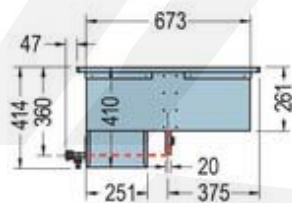

Sinfonia Bain Marie Einbauwanne GN 3/1

Artikel-Nr.: 24010010
 Preis: 2.999,00 EUR (Netto)
 Preis: 3.568,81 EUR (inkl. MwSt.)

Breite	1122mm
Tiefe	750mm
Höhe	657mm
Temperaturbereich von	+30°C
Temperaturbereich bis	+90°C
Anschlusswert	230 Volt
Anschlusswert	2650 Watt
Aussenmaterial	CHR
Innenmaterial	CNS
Serienzubehör	Stege, 2 x 534 mm, 1 x 325 mm und 2 x 324 mm
Bruttogewicht	54 kg

Katalogtext

- Steckerfertige Ausführung mit Ein- / Ausschalter
- Wasserbad
- Thermostatische Steuerung
- Akustischer Alarmgeber bei Wassermangel
- Plexiglas-Hustenschutz, stufenlos absenkbar und separat schaltbar
- Eingebauter Wärmestrahler separat schaltbar
- Hustenschutzablagefläche aus CNS gefertigt
- Einbauwanne innen aus Chromnickelstahl 1.4301, voll verschweißt
- Frontseitiger Wasserablaufhahn, bauseitiger Wasserablauf erforderlich
- Außenmaterial Chromstahl
- Umlaufender Einhängerahmen

Skizzen

Armonia2bis6Bain-Marie-Seitenskizze

Armonia2bis6Bain-Marie-Frontskizze

Armonia2bis6-Bain-Marie-Draufsichtsskizze

	A	B	C	D
3	1046	982	1122	957

Armonia-u-Sinfonia3-Bain-Marie Maße

1/1	1/1	1/1
-----	-----	-----