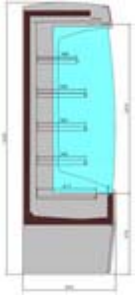

Skizze

Farbauswahl gegen Aufpreis

Kälte-Berlin