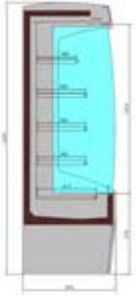

Skizze

Farbauswahl gegen Aufpreis

Kälte-Berlin