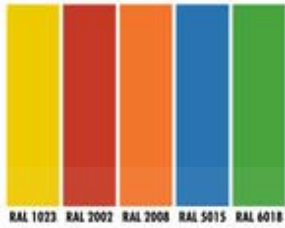

Farbauswahl gegen Aufpreis