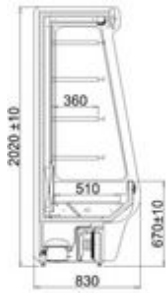

Skizze

Farben gegen Aufpreis