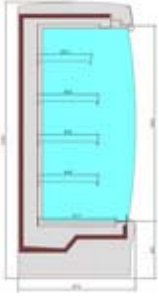

Skizze

Farbauswahl gegen Aufpreis