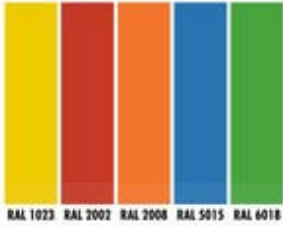

RAL 1023 RAL 2002 RAL 2008 RAL 5015 RAL 6018

Kälte-Berlin