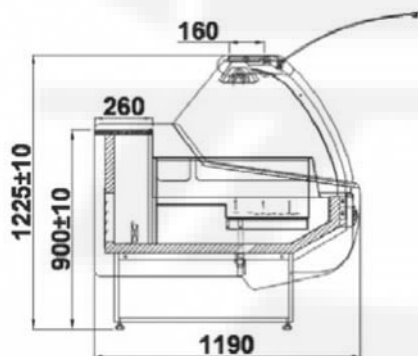

Zubehör zu Santiago

Zubehör Taschenablage	Artikelnummer	UVP	Zubehör Stufenböden CNS	Artikelnummer	UVP	Zubehör	Artikelnummer	UVP
für Santiago 1000 U / S	741320	186,00	für Santiago 1000 U / S	741325	185,00	Mobile Trennscheibe	741330	75,00
für Santiago 1400 U / S	741321	246,00	für Santiago 1400 U / S	741326	240,00			
für Santiago 1700 U / S	741322	299,00	für Santiago 1700 U / S	741327	292,00			
für Santiago 2000 U / S	741323	358,00	für Santiago 2000 U / S	741328	350,00			
für Santiago 2500 U / S	741324	455,00	für Santiago 2500 U / S	741329	445,00			

Santiago Bain-Marie

- Gebogener Glasaufbau aus Sicherheitsglas
- Fronthebescheibe mit Hydraulikdämpfern
- Innenliegende Prallscheibe
- Elektronische Temperaturregung
- Digitale Temperaturanzeige
- Antibeschlagbelüftung der Frontscheibe
- Separat schaltbare Auslagenbeleuchtung
- Granitarbeitsplatte mit einer Tiefe von 350 mm
- Serienzubehör Rückschiebescheiben
- Wasserablaufhahn, bauseitiger Wasserzu- / ablauf erforderlich
- Leichte Reinigung
- Höhenverstellbare AusgleichsfüÙe