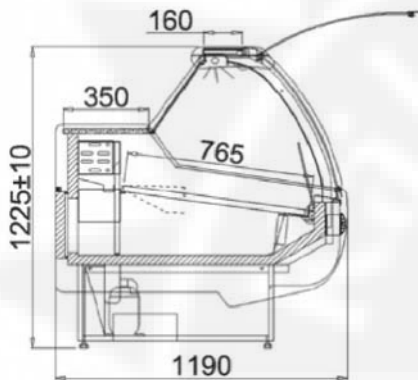

Lieferbare Farben Mehrpreisoption

Wagenabweiserfarben:

Modell	Santiago 1000 S	Santiago 1400 S	Santiago 1700 S	Santiago 2000 S	Santiago 2500 S
AußenmaÙe B x T x H	1040 x 1190 x 1235 mm	1370 x 1190 x 1235 mm	1670 x 1190 x 1235 mm	2000 x 1190 x 1235 mm	2540 x 1190 x 1235 mm
MaÙe innen	Auslagentiefe: 765 mm	Auslagentiefe: 765 mm	Auslagentiefe: 765 mm	Auslagentiefe: 765 mm	Auslagentiefe: 765 mm
Temperatur	+2° C bis +8° C	+2° C bis +8° C	+2° C bis +8° C	+2° C bis +8° C	+2° C bis +8° C
UT / RF	25° C / 60 %	25° C / 60 %	25° C / 60 %	25° C / 60 %	25° C / 60 %
Anschlusswert	230 V / 237 W	230 V / 341 W	230 V / 363 W	230 V / 501 W	230 V / 530 W
Außenmaterial	Stahlblech weiß RAL 9003, Seitenwände Kunststoff	Stahlblech weiß RAL 9003, Seitenwände Kunststoff	Stahlblech weiß RAL 9003, Seitenwände Kunststoff	Stahlblech weiß RAL 9003, Seitenwände Kunststoff	Stahlblech weiß RAL 9003, Seitenwände Kunststoff
Innenmaterial	CNS	CNS	CNS	CNS	CNS
Kühlung	Still	Still	Still	Still	Still
Automatische Abtauung	ja	ja	ja	ja	ja
Kältemittel	R 134 a	R 134 a	R 134 a	R 507	R 507
Serienzubehör	Wagenabweiser	Wagenabweiser	Wagenabweiser	Wagenabweiser	Wagenabweiser
Innenbeleuchtung	ja	ja	ja	ja	ja
Ausstellungsfläche	0,8 m²	1,0 m²	1,2 m²	1,5 m²	1,9 m²
Energieverbrauch	3,3 kWh / 24 Std	4,8 kWh / 24 Std	5,3 kWh / 24 Std	8,1 kWh / 24 Std	8,7 kWh / 24 Std
Anzahl der Türen	1, lichtetes Maß: B: 500, T: 220 mm	1, lichtetes Maß: B: 500, T: 220 mm	2, lichtetes Maß: B: 500, T: 220 mm	2, lichtetes Maß: B: 500, T: 220 mm	2, lichtetes Maß: B: 500, T: 220 mm
Reservfach	ja	ja	ja	ja	ja
Bruttogewicht	145 kg	165 kg	195 kg	220 kg	295 kg
Artikelnummer	720100	720140	720170	720200	720250
UVP	2.777,00	3.399,00	3.948,00	4.689,00	5.496,00