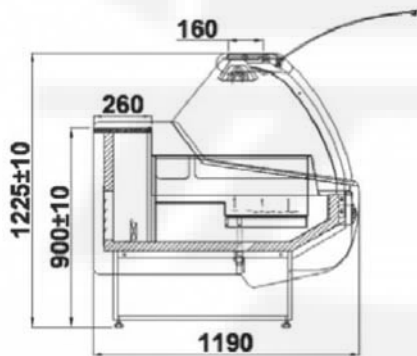

Zubehör zu Santiago

Zubehör Taschenablage	Artikelnummer	UVP	Zubehör Stufenböden CNS	Artikelnummer	UVP	Zubehör	Artikelnummer	UVP
für Santiago 1000 U / S	741320	186,00	für Santiago 1000 U / S	741325	185,00	Mobile Trennscheibe	741330	75,00
für Santiago 1400 U / S	741321	246,00	für Santiago 1400 U / S	741326	240,00			
für Santiago 1700 U / S	741322	299,00	für Santiago 1700 U / S	741327	292,00			
für Santiago 2000 U / S	741323	358,00	für Santiago 2000 U / S	741328	350,00			
für Santiago 2500 U / S	741324	455,00	für Santiago 2500 U / S	741329	445,00			

Santiago Bain-Marie

- Gebogener Glasaufbau aus Sicherheitsglas
- Fronthebescheibe mit Hydraulikdämpfern
- Innenliegende Prallscheibe
- Elektronische Temperaturregung
- Digitale Temperaturanzeige
- Antibeschlagbelüftung der Frontscheibe
- Separat schaltbare Auslagenbeleuchtung
- Granitarbeitsplatte mit einer Tiefe von 350 mm
- Serienzubehör Rückschiebescheiben
- Wasserablaufhahn, bauseitiger Wasserzu- / ablauf erforderlich
- Leichte Reinigung
- Höhenverstellbare AusgleichsfüÙe