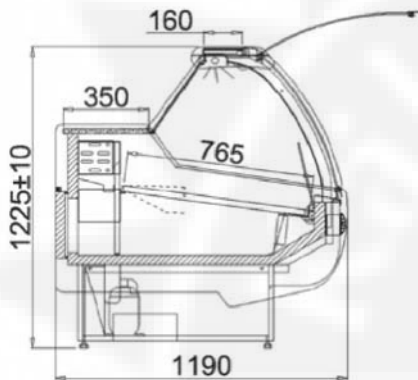

Santiago mit stiller Kühlung

Frischwaretheke

- Gebogener Glasaufbau aus Sicherheitsglas
- Fronthebescheibe mit Hydraulikdämpfern
- Innenliegende Prallscheibe
- Elektronische Temperaturregung
- Digitale Temperaturanzeige
- Antibeschlagbelüftung der Frontscheibe
- Separat schaltbare Auslagenbeleuchtung
- Granitarbeitsplatte mit einer Tiefe von 350 mm
- Ausstellungsfläche aus Chromnickelstahl DIN 1.4301 mit einer Tiefe von 765 mm
- Rückschiebescheiben
- Reservfach und Unterbaukühlung aus Chromnickelstahl DIN 1.4301
- Leichte Reinigung
- Höhenverstellbare AusgleichsfüÙe
- Automatische Tauwasserverdunstung und beschichteter Verdampfer gegen Mehrpreis lieferbar