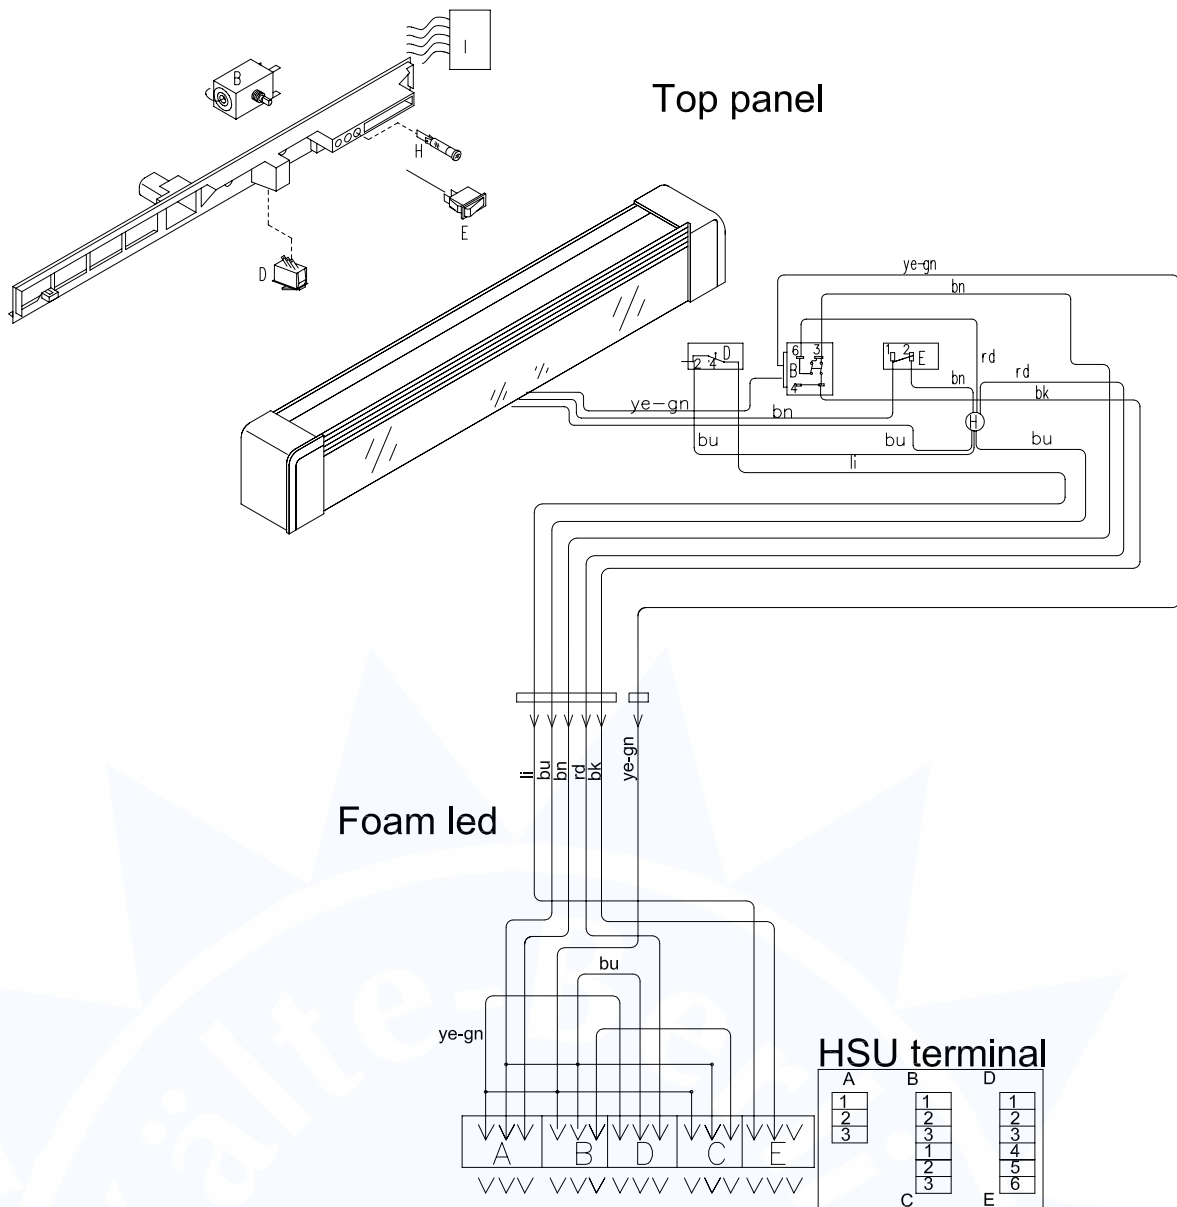

HSU terminal

A	B	D
1	1	1
2	2	2
3	3	3
	1	4
	2	5
	3	6
	C	E