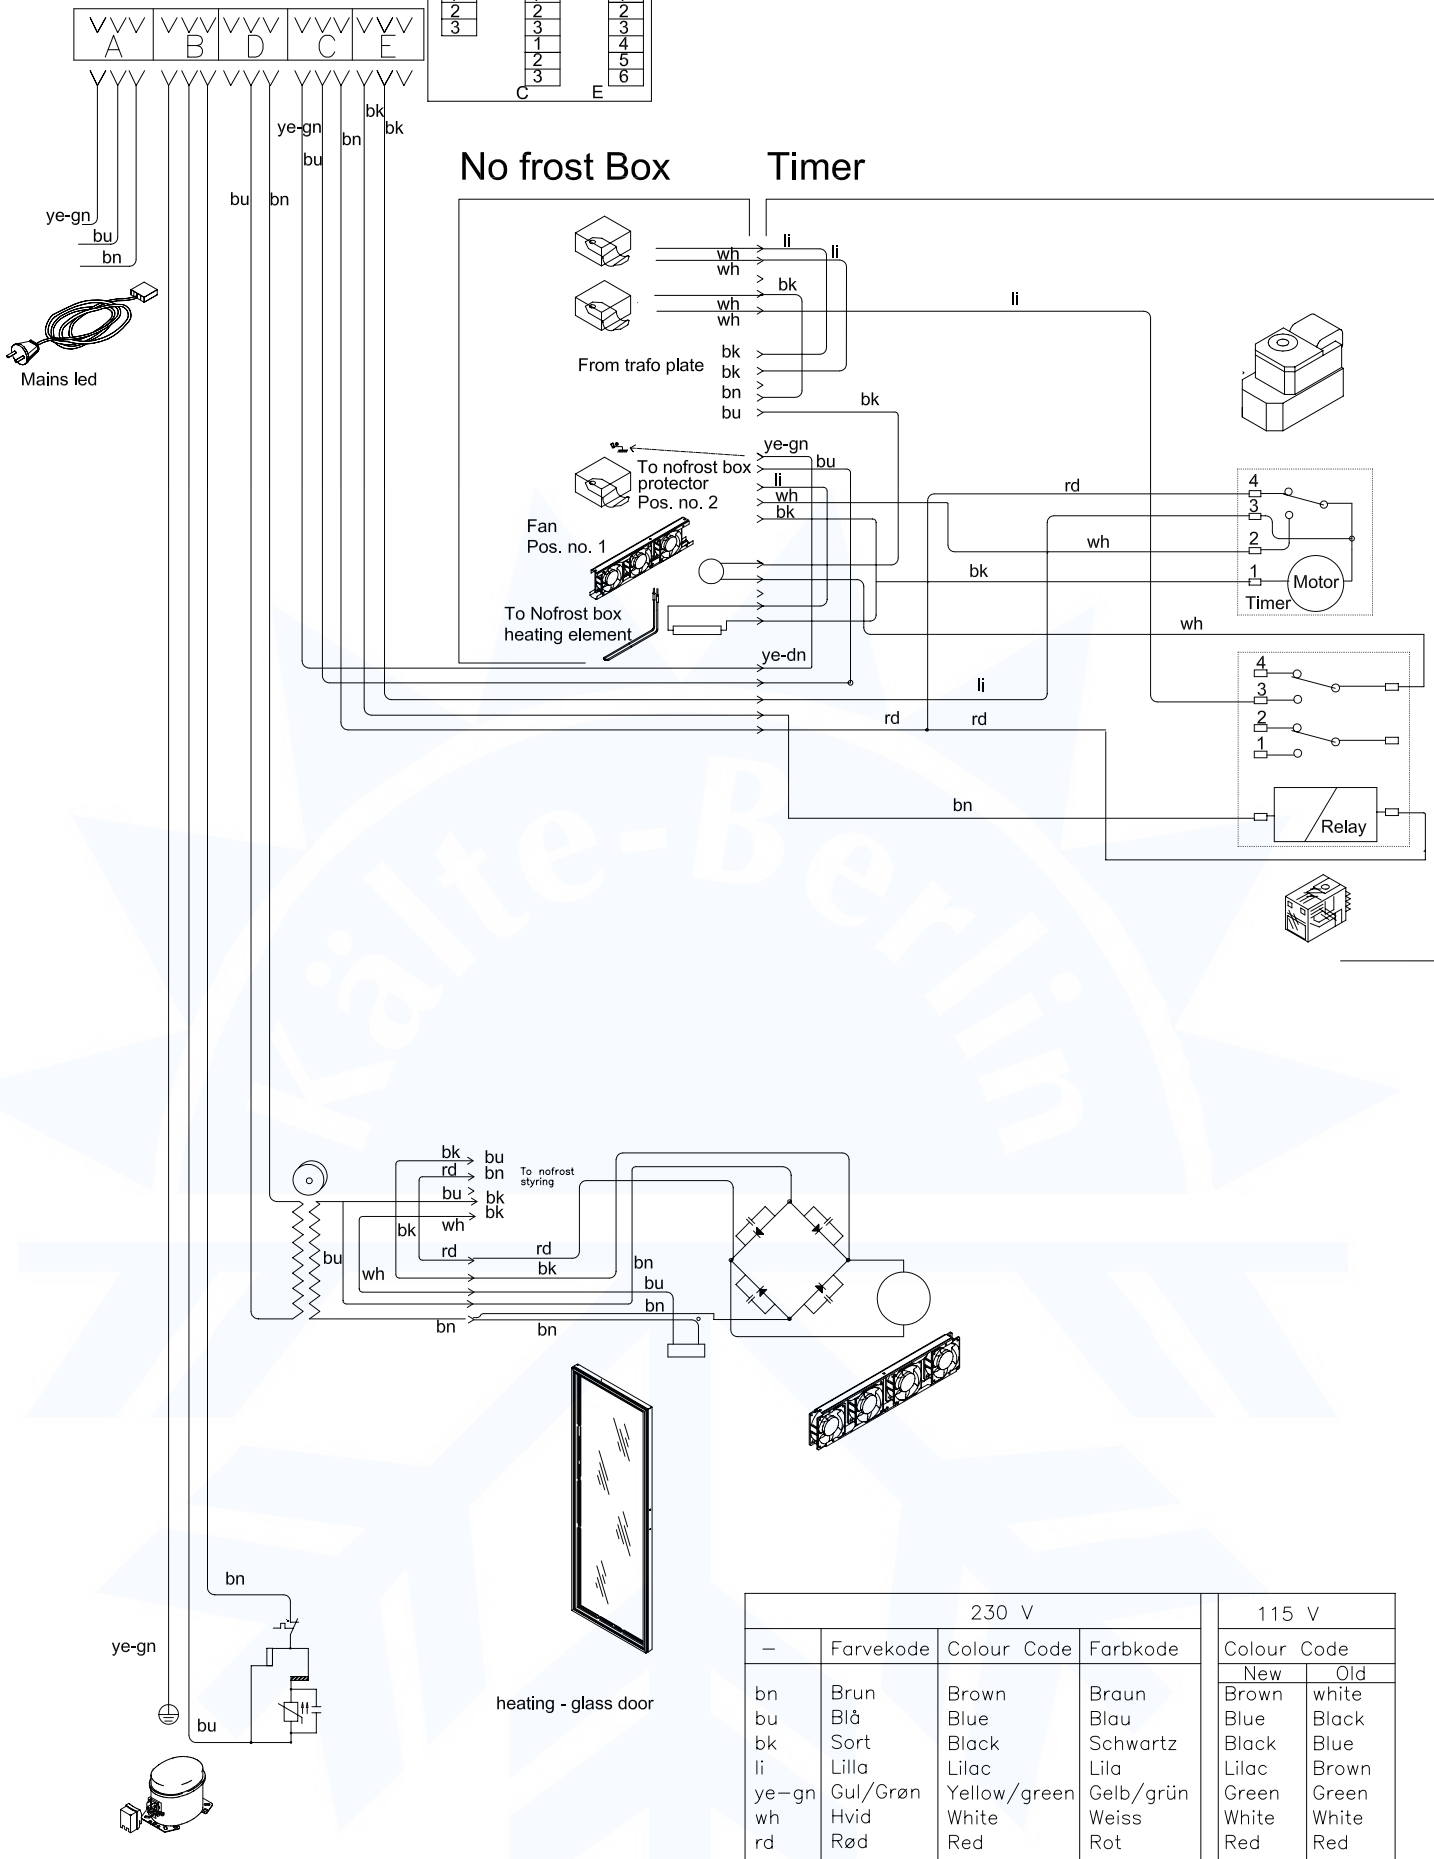

Número de pieza	Código de precios	ES Denominación	Código	precio
0727	0-7039823-01	Ventilador	0-F5	
0731	0-4238098	Base de ventilador	0-E4	
0734	0-4238099-02	Base de condensador	0-F4	
0735	0-5038266	Bolsa frigorífica	0-U3	
0736	0-4238070	Herrajes de detector	0-M3	
0844	0-4238119	Pantalla del evaporador	0-L4	
0845	0-4238120	Placa de base	0-G3	
0846	0-7938147	Pieza lateral	0-E2	
0869	0-5238956	Pederstal de ajuste	0-P2	
0987	0-4050025-0103	Couvre socle	0-L4	
0997	0-7038406	Portalámpara	0-M2	
0998	0-4238184	Corchete	0-D2	
1027	0-8450061-02	Ventilador, completa	0-H8	
1132	0-7038288	Termostato bimetálico	0-L5	
1142	0-7038635	Transformador	0-J8	
1143	0-3005001-02	Ventilador, completa	0-O8	
2435	0-8450011-0203	Cierre	0-R5	
2651	0-A910890-01	Superficie de contacto de la charnela,de derecha+de iz	0-L4	
2652	0-A910650-01	Charnela, completo	0-O4	
2655	0-A910112-01	Superficie de contacto de la charnela, de derecha, com	0-U3	
2656	0-A910133-01	Superficie de contacto de la charnela, a la izquierda,	0-U3	
XXXX	0-1006047	Wire diagram		

Letten op!

De tekening alle modelvarianten en bevat daarom meer positie nummers dan het product. Voor een exacte productspecificatie, zie de lijst met reserveonderdelen.

HSU terminal

A	B	D
1	1	1
2	2	2
3	3	3
	1	4
	2	5
	3	6
	C	E