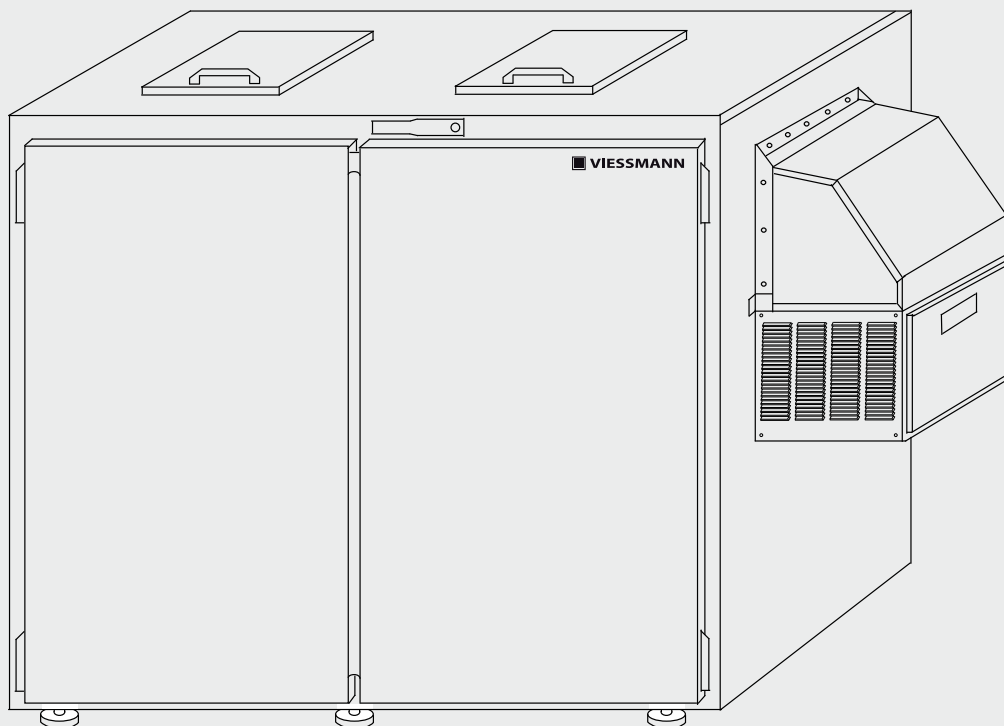

Preisliste Teil 5 - **Konfiskatkühler CONFI-COOL**