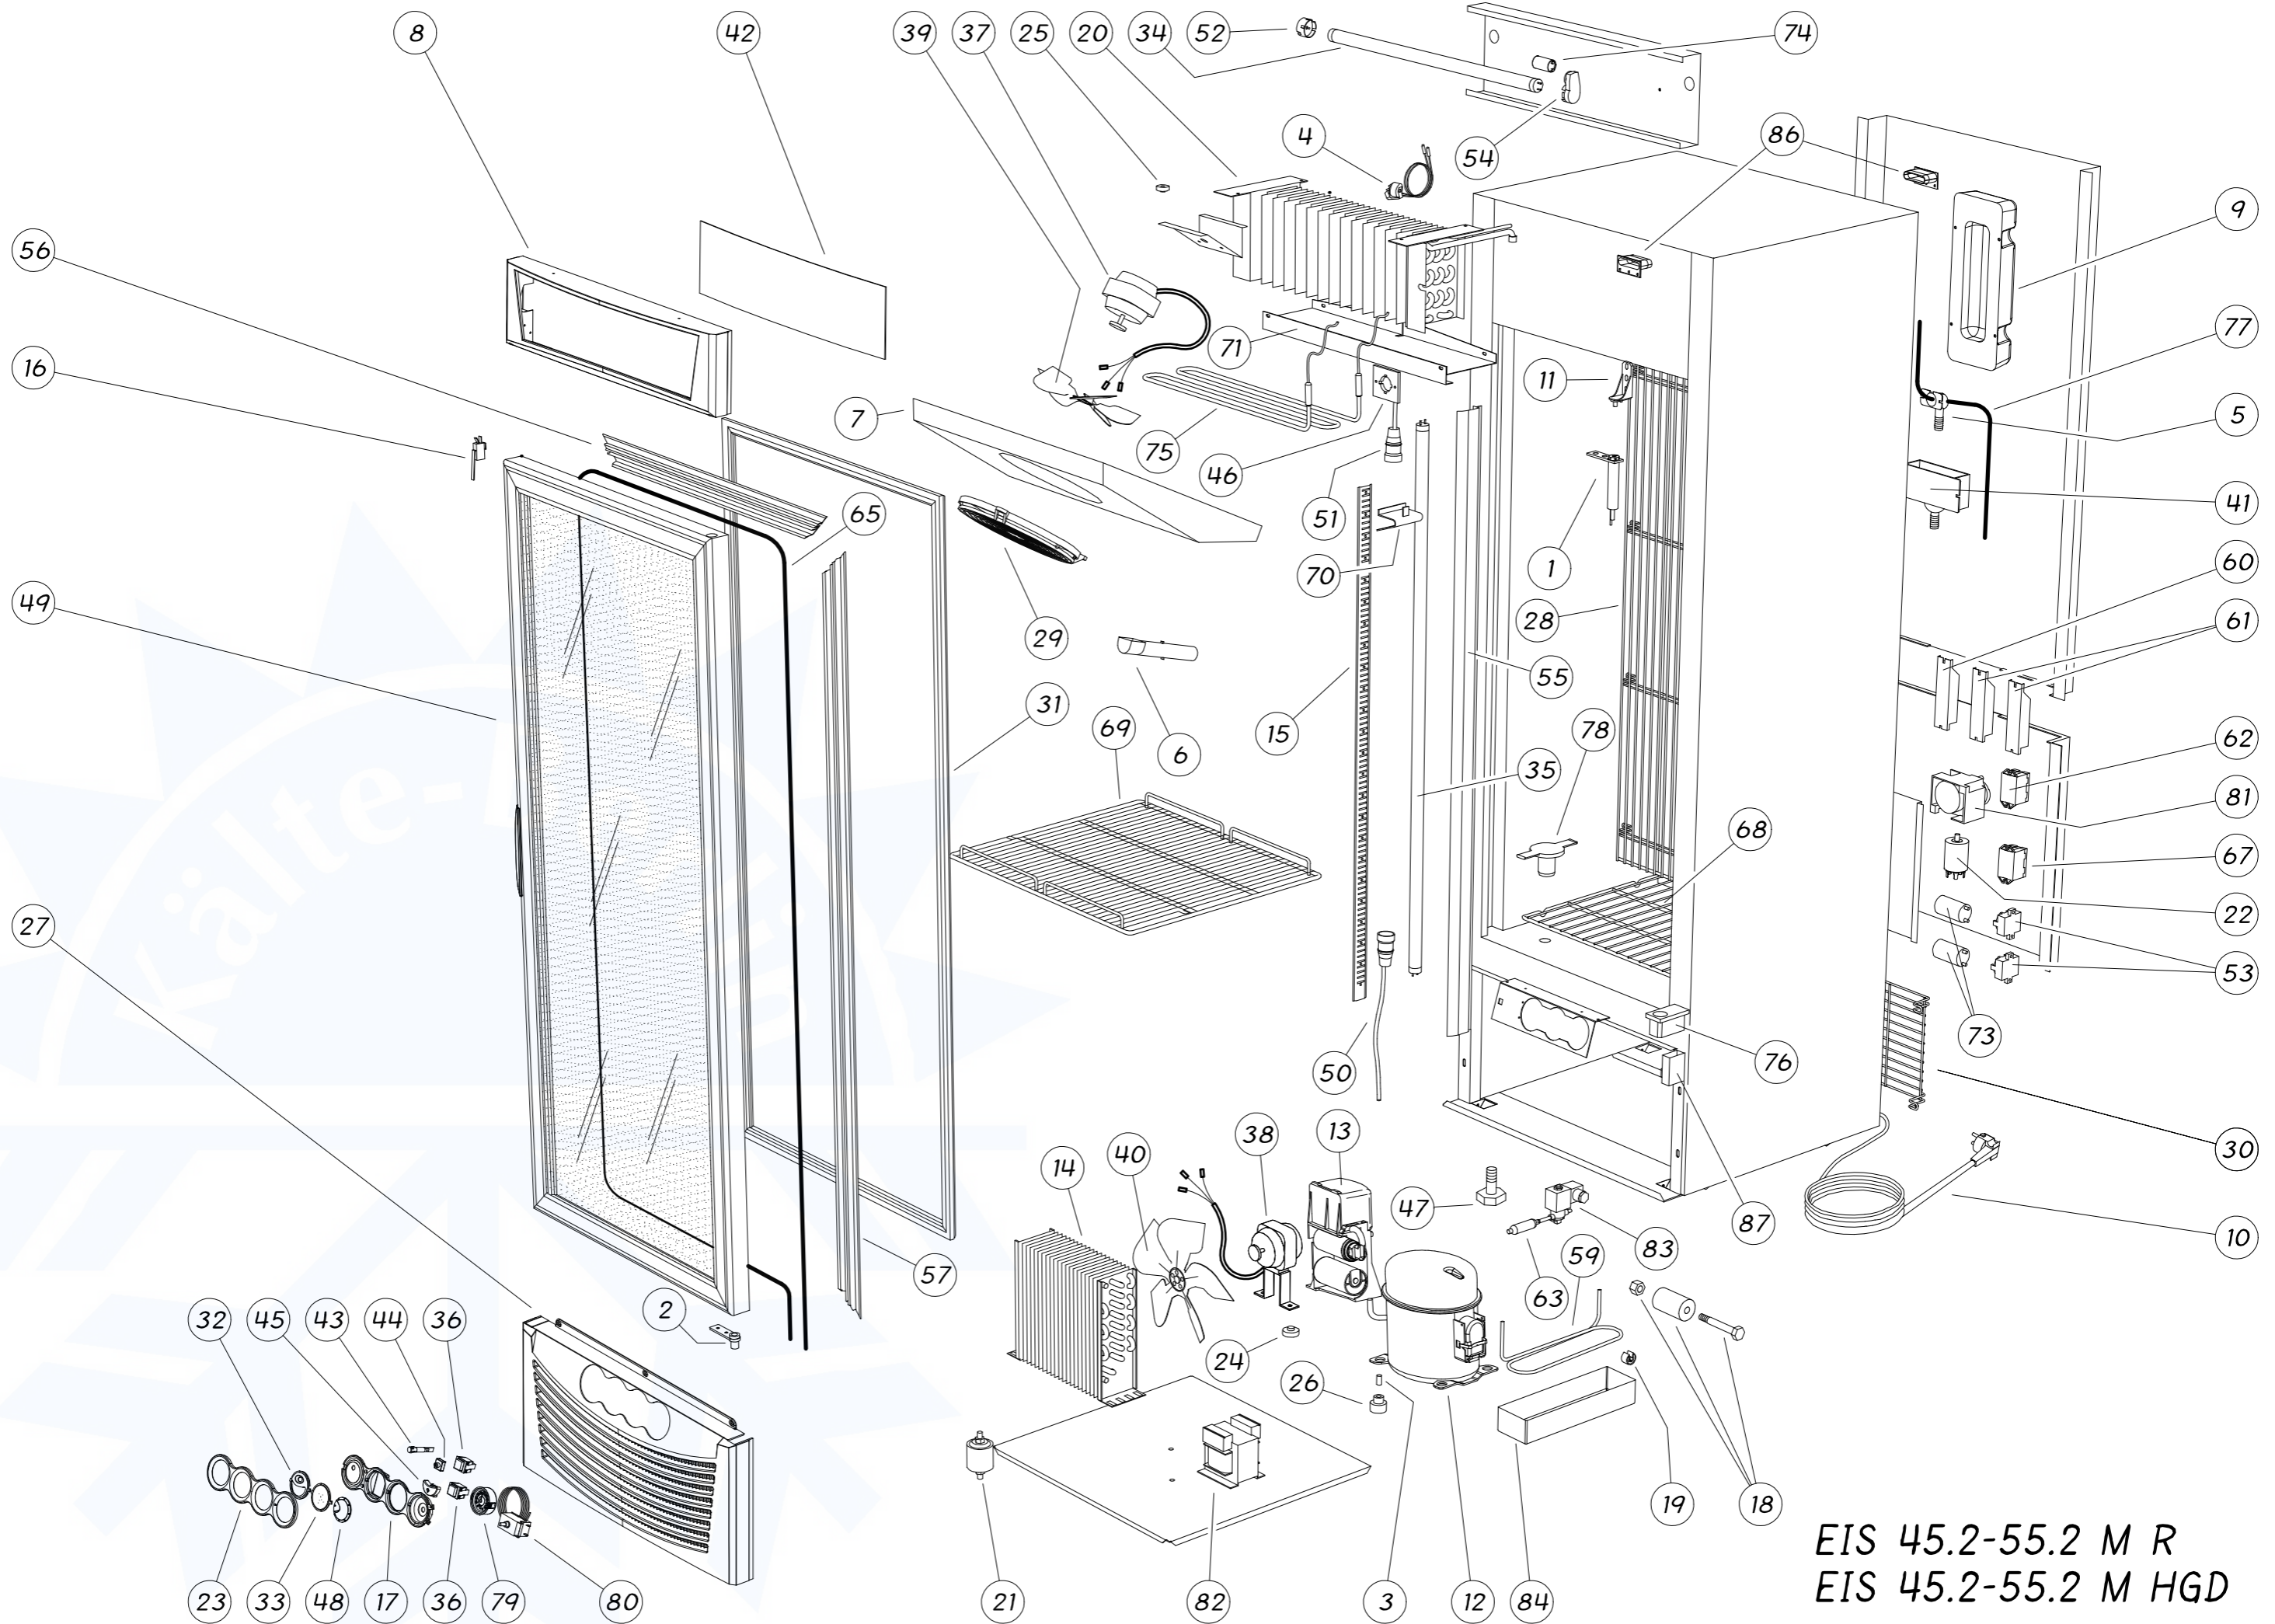

Tiefkühlschrank mit Glastür

Abb.: IARP EIS 45

- ★ Automatische Abtauung
- ★ Optimale Nutzung des Innenraums durch höhenverstellbare Roste
- ★ Auf Wunsch und bereits in kleinen Mengen mit Ihrer Werbung lieferbar

Ausführung:

- ✓ Steckerfertig
- ✓ Doppelschichtige Thermo-Glastür mit integrierter Glasheizung gegen Kondensatbildung
- ✓ Leuchtaufsatz
- ✓ Innenbeleuchtung, 2 x vertikal
- ✓ 4 Roste + 1 Bodenrost verchromt, höhenverstellbar. Passend z.B. Für 2 Pizza-Reihen, 530 mm breit
- ✓ Umluftkühlung
- ✓ Automatische Abtauung und Tauwasserverdunstung
- ✓ Automatische Türschließung
- ✓ Stellfüße und Rollen
- ✓ Thermostat, manuell regelbar. Temperaturbereich von -10°C bis -25°C
- ✓ Temperaturanzeige
- ✓ Türdichtung wechselbar
- ✓ Kältemittel und Schäumung FCKW-frei
- ✓ Entspricht den Europäischen CE-Richtlinien

Zubehör (auf Wunsch lieferbar):

- ✓ Roste B x T [mm]: 530 x 390
- ✓ Scanner(Preis-)Schienen

★ Passender Kühlschrank: EIS 42

Österreich | Á { Áe | Áa - > @ & @æ | Öa | Á Á ^ Ás | c | Ö | Á

Tiefkühlschrank mit Glastür

Abb.: IARP EIS 45

Technische Daten

Modell	EIS 45
Glastür	1 Tür, werksseitig rechts scharniert
Material außen	Stahl verzinkt, weiß
Material innen	Kunststoff, weiß
<i>Außenmaße</i>	
Breite [mm]	670
Tiefe [mm]	660
Höhe [mm]	1960
<i>Innenmaße</i>	
Breite [mm]	550
Tiefe [mm]	495
Höhe [mm]	1300
Bruttoinhalt [l]	397
Nettogewicht [kg]	122
Anzahl Roste	4 + 1
Roste Auflagefläche B x T [mm]	530 x 390
Temperaturbereich [°C]	-10 / -25
Energieverbrauch [kWh/24h]	17,8
Leistungsaufnahme [W]	880
Netzspannung [V/Hz]	230 / 50
Kältemittel (FCKW-frei)	R 404a
Klimaklasse	4