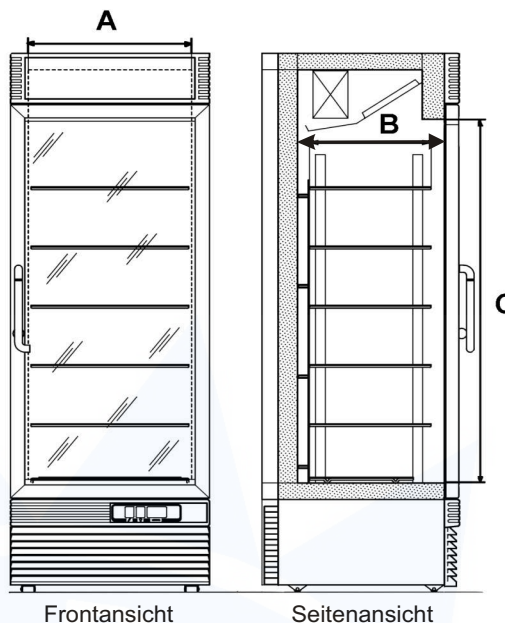

Tiefkühlschrank mit Glastür

Abb.: IARP EIS 45

- ★ Automatische Abtauung
- ★ Optimale Nutzung des Innenraums durch höhenverstellbare Roste
- ★ Auf Wunsch und bereits in kleinen Mengen mit Ihrer Werbung lieferbar

Ausführung:

- ✓ Steckerfertig
- ✓ Doppelschichtige Thermo-Glastür mit integrierter Glasheizung gegen Kondensatbildung
- ✓ Leuchtaufsatz
- ✓ Innenbeleuchtung, 2 x vertikal
- ✓ 4 Roste + 1 Bodenrost verchromt, höhenverstellbar. Passend z.B. Für 2 Pizza-Reihen, 530 mm breit
- ✓ Umluftkühlung
- ✓ Automatische Abtauung und Tauwasserverdunstung
- ✓ Automatische Türschließung
- ✓ Stellfüße und Rollen
- ✓ Thermostat, manuell regelbar. Temperaturbereich von -10°C bis -25°C
- ✓ Temperaturanzeige
- ✓ Türdichtung wechselbar
- ✓ Kältemittel und Schäumung FCKW-frei
- ✓ Entspricht den Europäischen CE-Richtlinien

Zubehör (auf Wunsch lieferbar):

- ✓ Roste B x T [mm]: 530 x 390
- ✓ Scanner(Preis-)Schienen

★ Passender Kühlschrank: EIS 42

Österreich | Á { Áe | Áa - > @ & @æ | Öa | Á Á ^ Ás | c | Ö | Á

Tiefkühlschrank mit Glastür

Abb.: IARP EIS 45

Technische Daten

Modell	EIS 45
Glastür	1 Tür, werksseitig rechts scharniert
Material außen	Stahl verzinkt, weiß
Material innen	Kunststoff, weiß
<i>Außenmaße</i>	
Breite [mm]	670
Tiefe [mm]	660
Höhe [mm]	1960
<i>Innenmaße</i>	
Breite [mm]	550
Tiefe [mm]	495
Höhe [mm]	1300
Bruttoinhalt [l]	397
Nettogewicht [kg]	122
Anzahl Roste	4 + 1
Roste Auflagefläche B x T [mm]	530 x 390
Temperaturbereich [°C]	-10 / -25
Energieverbrauch [kWh/24h]	17,8
Leistungsaufnahme [W]	880
Netzspannung [V/Hz]	230 / 50
Kältemittel (FCKW-frei)	R 404a
Klimaklasse	4