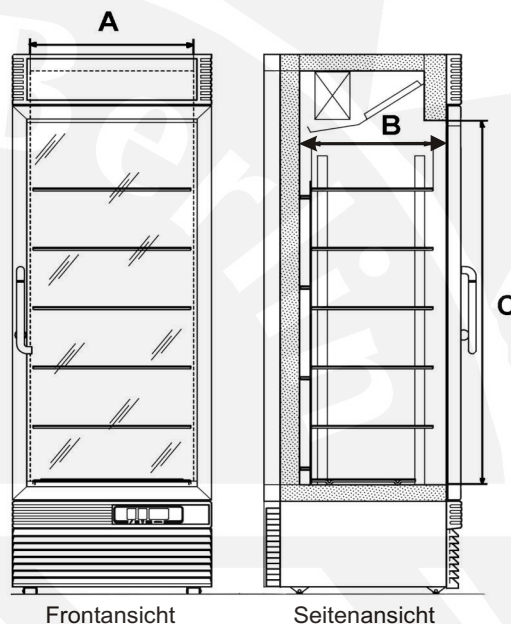

### Tiefkühlschrank mit Glastür

Abb.: IARP STAR 45

Frontansicht

Seitenansicht

#### Technische Daten

Modell	STAR 45
Glastür	1 Tür, werksseitig rechts scharniert
Material außen	Stahl verzinkt, weiß
Material innen	Kunststoff, weiß
<i>Außenmaße</i>	
Breite [mm]	670
Tiefe [mm]	735
Höhe [mm]	1960
<i>Innenmaße</i>	
Breite [mm]	550
Tiefe [mm]	495
Höhe [mm]	1300
Bruttinhalt [l]	397
Nettogewicht [kg]	148
Anzahl Roste	4 + 1
Roste Auflagefläche B x T [mm]	530 x 390
Temperaturbereich [°C]	-10 / -25
Energieverbrauch [kWh/24h]	18,2
Leistungsaufnahme [W]	930
Netzspannung [V/Hz]	230 / 50
Kältemittel (FCKW-frei)	R 404a
Klimaklasse	4