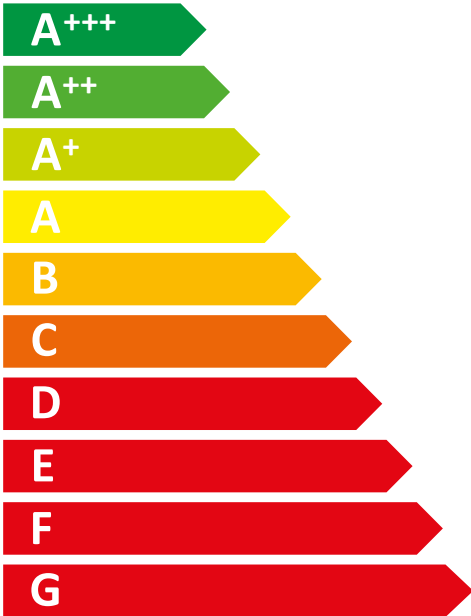

ENERG
енергия · ενεργεια

TEFCOLD 

TFW365-2S

ENERGIA · ЕНЕРГИЯ · ΕΝΕΡΓΕΙΑ
ENERGIJA · ENERGY · ENERGIE
ENERGI

337
kWh/annum

x155

40 dB