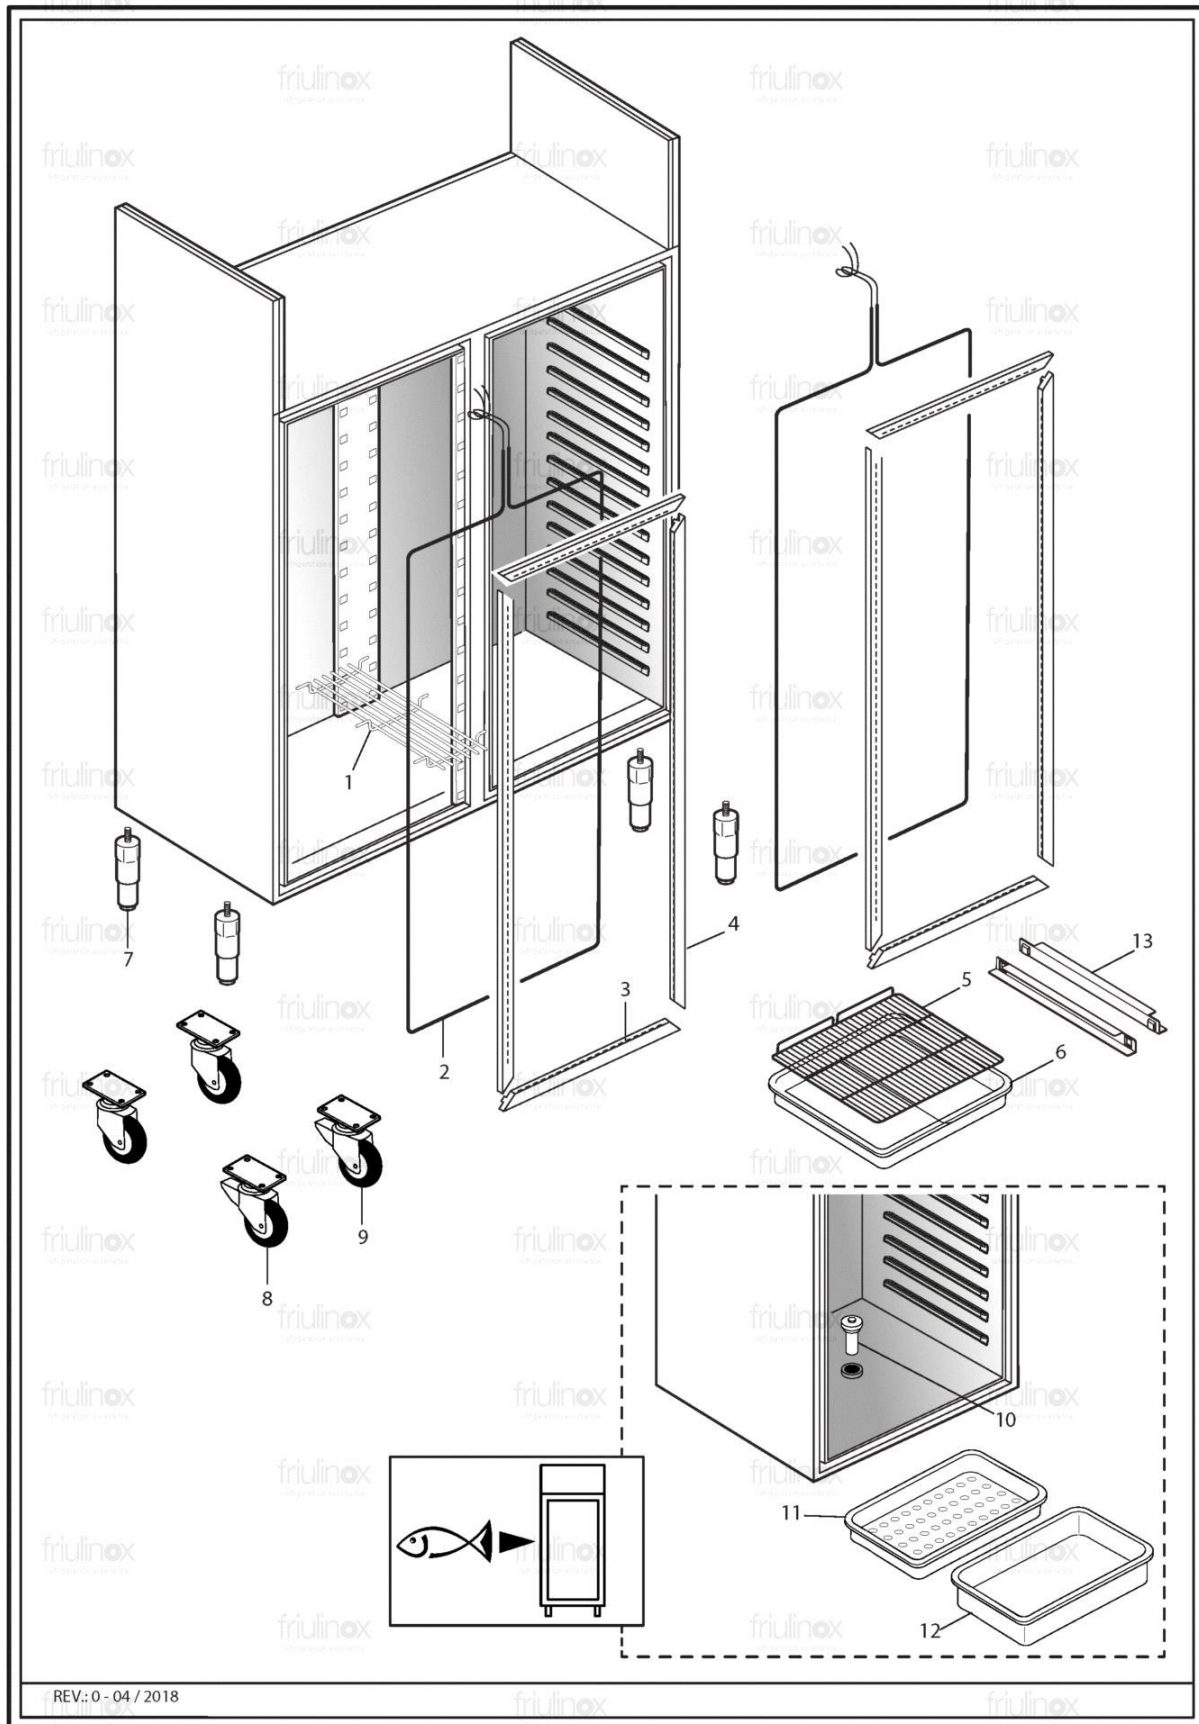

EXPLOSIONSZEICHNUNG

Edelstahl Kühl- und Tiefkühlschränke
Serie KU – TKU 725 / 1425

KBS Gastrotechnik GmbH - Johannes-Kepler-Str. 14 - 55129 Mainz

REV.: 0 - 04 / 2018

Pos	Art.- Nr.	Bezeichnung
0001	BN1441210	GRIGLIA 555x192 PLAST CENTRALE SUT 140
0002	BN166603111	HEIZELEMENT [R] 40W TÄÄRRAHMEN
0003	BN1471140616	HORIZONTAL RAHMENABDECKUNG [R] AR L. 616
0004	BN1471141546	SENKRECHTE RAHMENABDECKUNG [R] L. 1546
0005	BN1440065530	INOXABLAGEBRETTGITTER [R] GN 2/1 650X530
0006	BN1405011065	BEHÄÄLTER [R] 325X530X60
0007	BN1467520	FÄÄSSESATZ 2 H=115-180
0008	BN147805	RAD DURCHMESSER 100 ROLLE DURCHMESSER 100
0009	BN147806	RAD DURCHMESSER 100 MIT BREMSE ROLLE DURCHMESSER 100 MIT BREMSE
0010	BN1489206	VERSCHLUSS [R]
0011	BN1405011150	BEHÄÄLTER [R] 325X530X150
0012	BN1405011065	BEHÄÄLTER [R] 325X530X60
0013	FR1231190	RECHTE/LINKE U-PROFIL-SCHIENE [R] PLANET/STAR