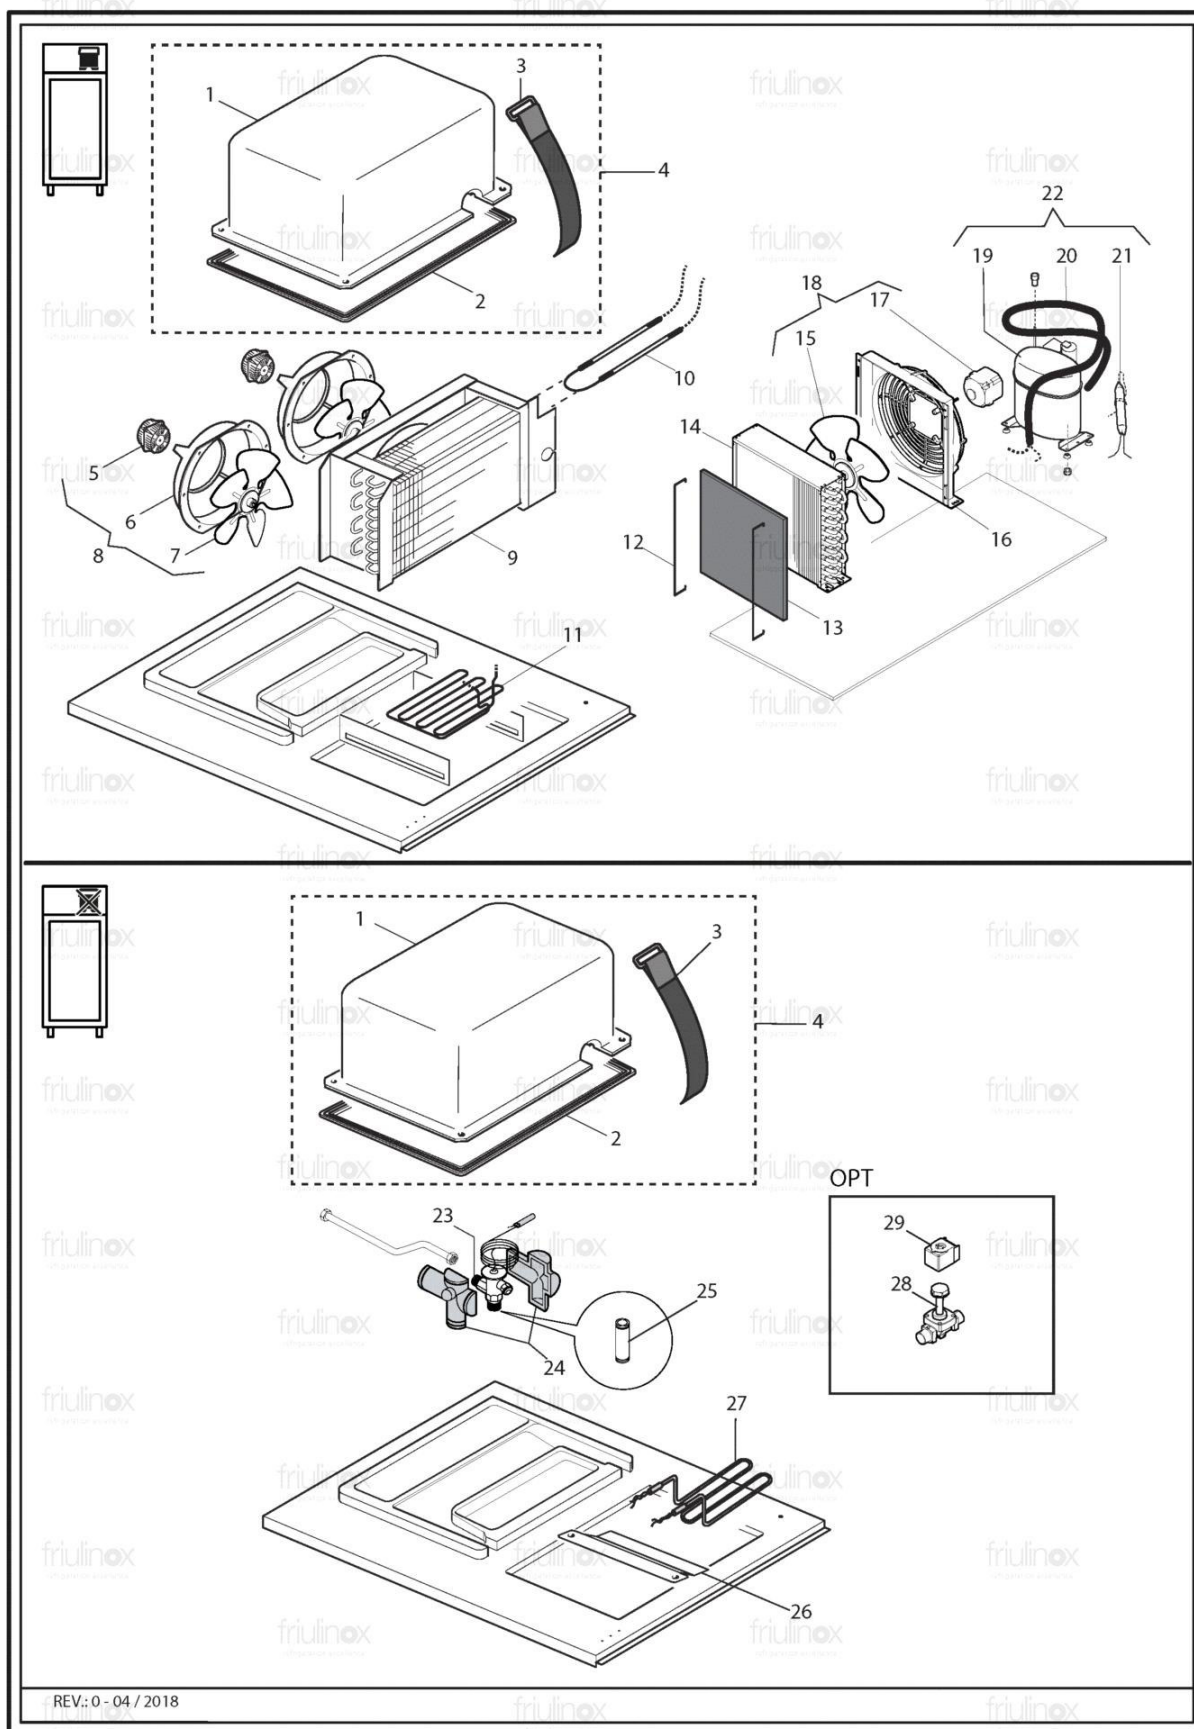

EXPLOSIONSZEICHNUNG

Edelstahl Kühl- und Tiefkühlschränke
Serie KU – TKU 725 / 1425

KBS Gastrotechnik GmbH - Johannes-Kepler-Str. 14 - 55129 Mainz

REV.: 0 - 04 / 2018

Pos	Art.- Nr.	Bezeichnung
0001	BN1441210	GRIGLIA 555x192 PLAST CENTRALE SUT 140
0002	BN166603111	HEIZELEMENT [R] 40W TÄÄRRAHMEN
0003	BN1471140616	HORIZONTAL RAHMENABDECKUNG [R] AR L. 616
0004	BN1471141546	SENKRECHTE RAHMENABDECKUNG [R] L. 1546
0005	BN1440065530	INOXABLAGEBRETTGITTER [R] GN 2/1 650X530
0006	BN1405011065	BEHÄÄLTER [R] 325X530X60
0007	BN1467520	FÄÄSSESATZ 2 H=115-180
0008	BN147805	RAD DURCHMESSER 100 ROLLE DURCHMESSER 100
0009	BN147806	RAD DURCHMESSER 100 MIT BREMSE ROLLE DURCHMESSER 100 MIT BREMSE
0010	BN1489206	VERSCHLUSS [R]
0011	BN1405011150	BEHÄÄLTER [R] 325X530X150
0012	BN1405011065	BEHÄÄLTER [R] 325X530X60
0013	FR1231190	RECHTE/LINKE U-PROFIL-SCHIENE [R] PLANET/STAR

Pos	Art.- Nr.	Bezeichnung
0001	BN14250150	HAUBE [R]
0002	BN14410760	DICHTUNG [R] HAUBE PR C1015
0003	BN1629100	RIEMEN [R]
0004	BN2193240	KIT CAMPANA EVAPORATORE TNN
0005	BN1648003608	MOTOR [R] 7W
0006	BN1648010015	BUND [R]
0007	BN1495200034	LÃœFTERRAD [R]
0008	BN2193560	KIT VENT EVAPOR 140
0009	BN143301250	VERDAMPFER [R]
0010	BN16668601	ABTAUHEIZELEMENT [R] 2X130W 230V
0011	BN14920707019	ROHR [R]
0012	BN1458066	FEDER [R] FILTER BT140
0013	BN140407	LUFTFILTER [R]
0014	BN141622800029	LUFTVERFLUESSIGER [R]
0015	BN1495230028	LÃœFTERRAD [R]
0016	BN1417005	PLASTIKVERFLUESSIGERFOERDER [R] VERFLUESSIGER
0017	BN1648003612	MOTORE IQ3612-310250 24W EBM BC
0020	BN1492920	SCAMBIATORE SUT 140 TN-TNN 1.24x3500 RVC
0021	BN14354008	FILTERTROCKNER 30 Gr KSA/SPA/ SUT