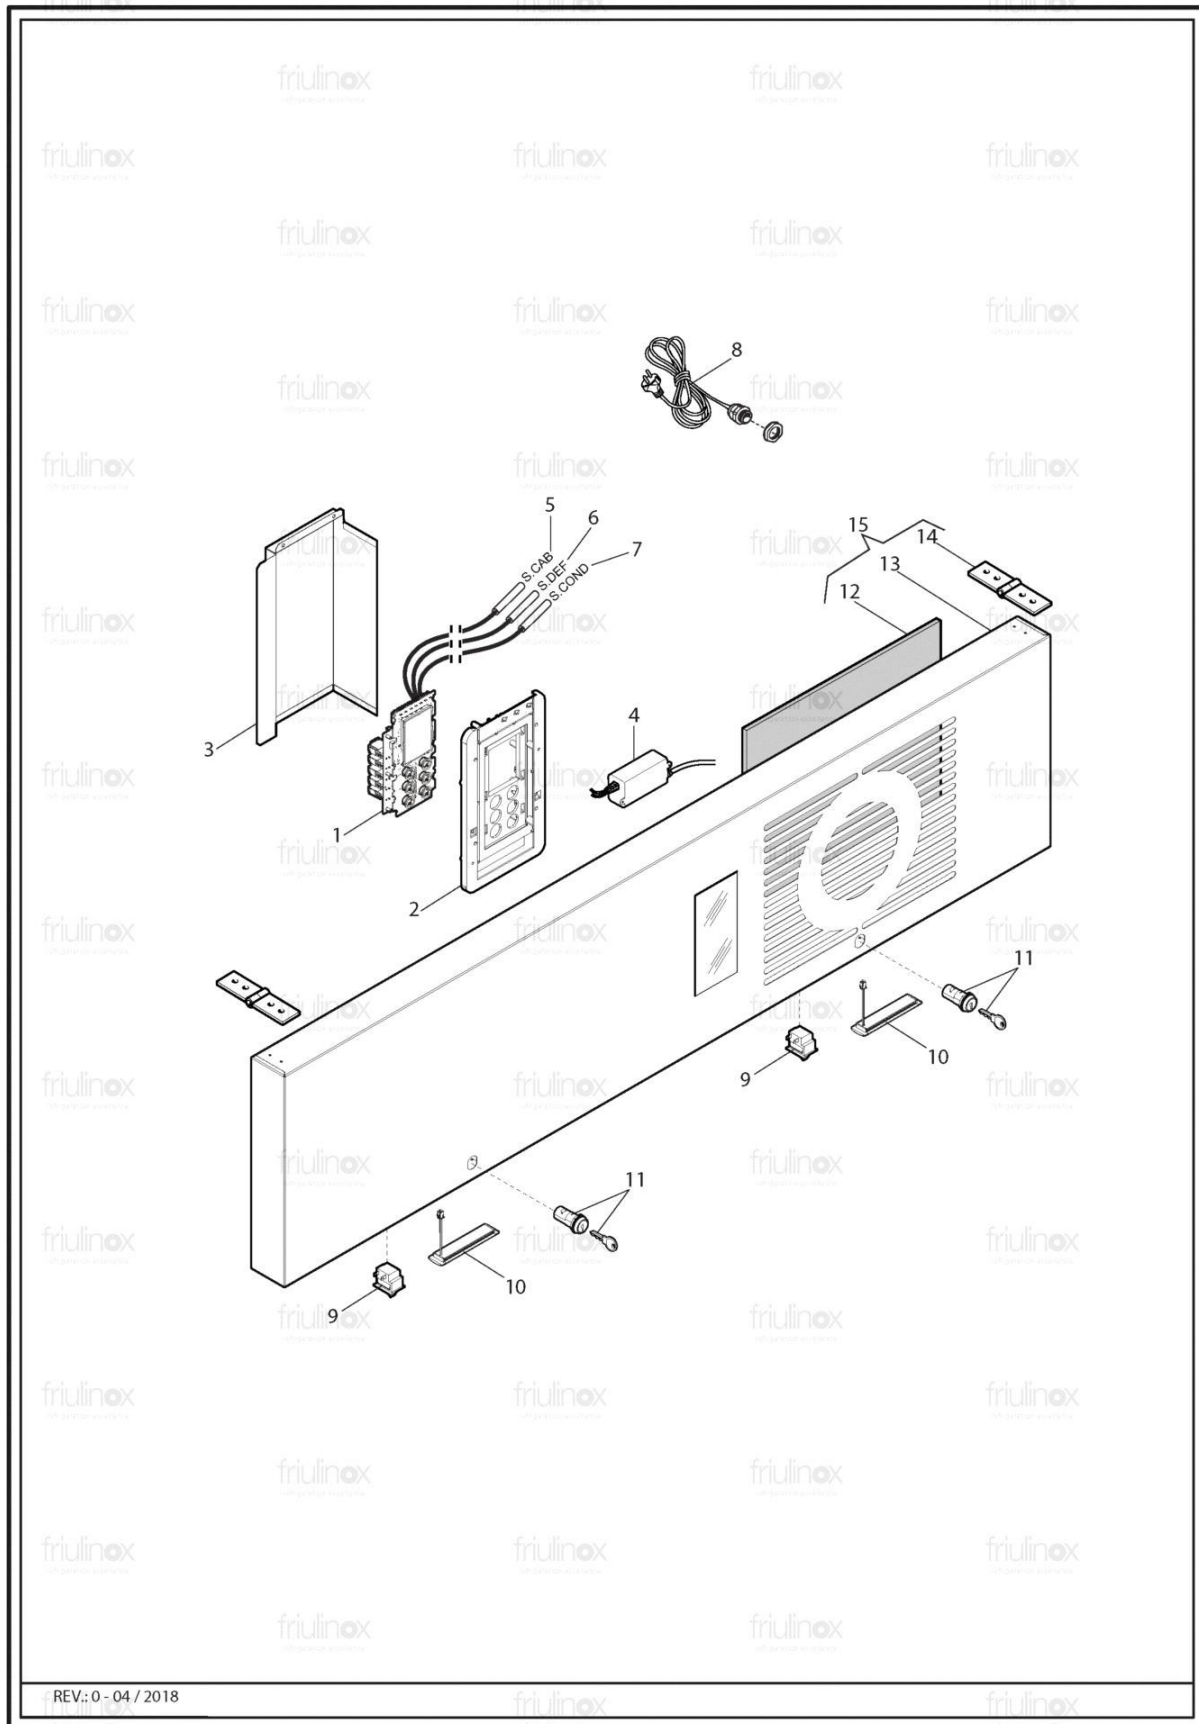

REV.: 0 - 04 / 2018