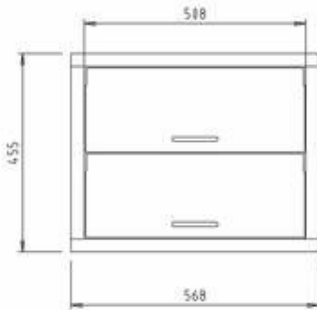

## Selbstbedienungsklappen VES 209 / VEU 206

Selbstbedienungsklappen für VES 209 / VEU 206

Artikel-Nr.: 27001

Umlaufendes Rahmenprofil 30mm aus CNS, 2 Klappen aus Kunststoff, Griff verchromt.  
Klappenmaß: BxH 503x193mm, Materialstärke 6mm.

#### Abmessungen außen:

Breite 568 mm  
Höhe 455 mm

#### Abmessungen innen:

Breite 503 mm  
Höhe 193 mm

Bruttogewicht 1 kg  
Typ VES 209 / VEU 206  
Geräteart Zubehör