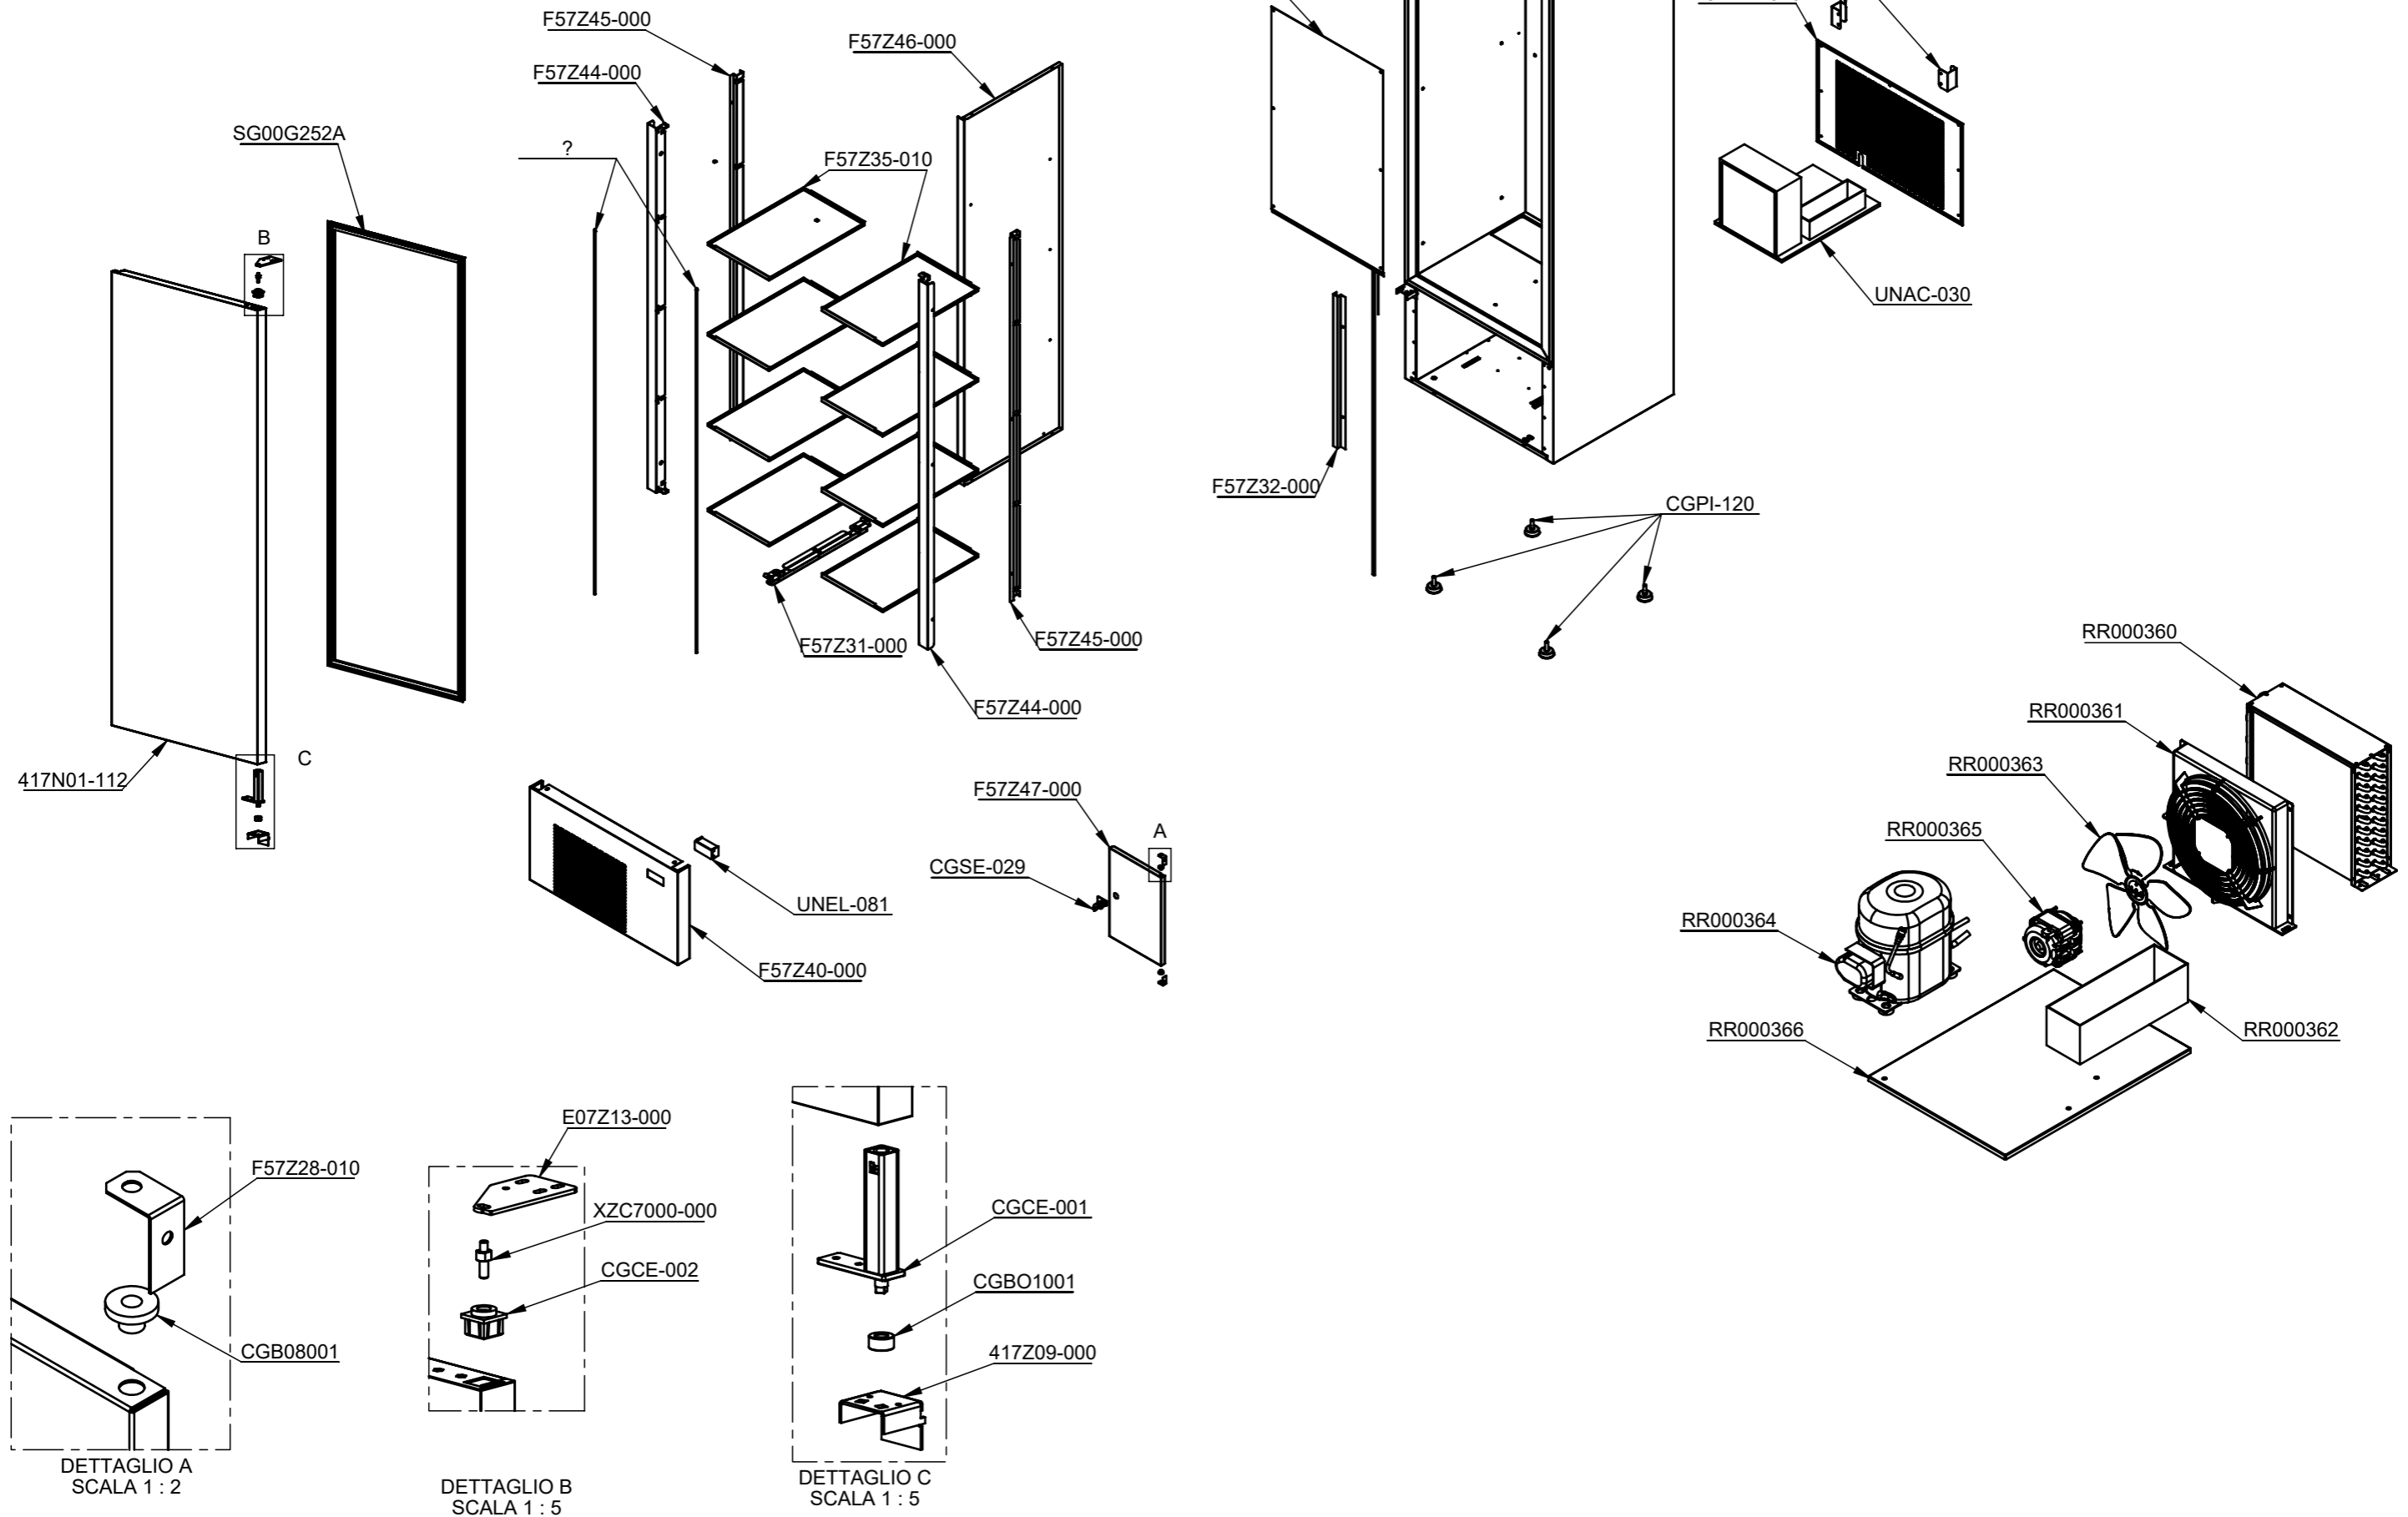

GKS 380-8 F

[Art. 308121536]

DRAWING F57K03*H11				
Part number	German description	English description	Italian description	
F57Z28*010	TÜRSCHARNIERHALTERUNG INNEN 380-(8-10-12-14)	INTERNAL DOOR HINGES BRACKET 380-(8-10-12-14)	STAFFA CERN. SPORTELLO INT. 380-(8-10-12-14)	
CGB08001	ISOLIERBUCHSE 6.5x16.9 PA66	INSULATING BUSH 6.5x16.9 PA66	BOCCOLA ISOLANTE 6.5x16.9 PA66	
E07Z13*000	UNTERE SCHARNIERHALTERUNG RECHTS-LINKS MIT EINSTELLBAREM STIFT	LOWER HINGE BRACKET RIGHT-LEFT WITH ADJUSTABLE PIN	STAFFA CERNIERA INF. DX-SX CON REGOL. PERNO TAV.	
XZC7000*000	GEWINDESTIFT FÜR SCHARNIERHALTER	THREADED PIN FOR HINGE BRACKET	PERNO FILET. PER STAFFA CERN. INF. CON REGOL. TAV.	
CGCE*002	ZAPFEN FÜR SCHARNIERE TO601	CAP FOR HINGES TO601	TAPPO PER CERNIERA TO601	
CGCE*001	LANGSTIFTBAND OHNE HALTERUNG CT4000E	LONG PIN HINGE WITHOUT STOPPER CT4000E	CERNIERA PERNO LUNGO S/FER. CT4000E	
CGB01001	TEFLON BUCHSE D10x20x10H	TEFLON BUSH D10x20x10H	BOCCOLA DIST. D10x20x10H TEFLON	
417Z09*000	UNTERE SCHARNIERHALTERUNG RECHTS - LINKS	LOWER HINGE BRACKET RIGHT - LEFT	STAFFA CERNIERA INFERIORE DX-SX	
417N01*112	GESCHÄUMTE TÜRE 400 LITER	FOAMED DOOR 400 LITER	SCHM. PORTA ARMADIO 400 LT	
SG00G252A	DREIPOLIGE DICHTUNG 013 0588x1444	TRIPOLAR SEAL 013 0588x1444	GUARNIZ. 013 0588x1444 TRIPOLARE	
UNEL*081	TELETERMOMETER EVCO mod. EV3 X21 N7	TELETERMOMETER EVCO mod. EV3 X21 N7	TELETERM. EVCO mod. EV3 X21 N7	
F57Z40*000	FRONT PANEL 90° 380 MULTIBOX	FRONT PANEL 90° 380 MULTIBOX	CRUSC. 90° 380 MULTIBOX	
F57Z45*000	HINTERE ZAHNSTANGE RECHTS-LINKS 380-08 MULTIBOX	REAR RACK RIGHT - LEFT 380-08 MULTIBOX	CREMAGLIERA POST. DX-SX 380-08 ARM. MULTIBOX	
F57Z44*000	VORDERE ZAHNSTANGE RECHTS-LINKS 380-08 MULTIBOX	FRONT RACK RIGHT - LEFT 380-08 MULTIBOX	CREMAGLIERA ANT. DX-SX 380-08 ARM. MULTIBOX	
CGPE*007A	EDELSTAHL STIFT /BOLZEN Ø 6 mm L=1415	S/STEEL PIN Ø 6 mm L=1415	PERNO Ø 6 mm L=1415 INOX	
F57Z46*000	SCHEIDEWAND 380-08 MULTIBOX	BULKHEAD 380-08 MULTIBOX	ASS. PARATIA INT. 380-08 ARM. MULTIBOX	
F57Z35*010	SERVIERBRETT 380-(8-10-12-14) MULTIBOX	TRAY 380-(8-10-12-14) MULTIBOX	VASSOIO 380-(8-10-12-14) ARM. MULTIBOX	
F57Z31*000	SCHIENE UNTERSTÜTZUNG ZUR UNTEREN ABLAGE	LOWER TRAY SUPPORT GUIDE	GUIDA SUPPORTO VASSOIO INFERIORE	
UNF57Z002A	VERDAMPFER ROLL BOND 400LT	EVAPORATOR ROLL BOND 400LT	ROLL BOND ARM. 400LT	
F57Z32*000	RÜCKSEITEABDECKUNG	BACK COVER	CANALINA COPERTURA SCHIENA	
CGPI*120	VERSTELLBARE FÜSSE M10XH = 50 mm FARBE SCHWARZ	ADJUSTABLE FEET M10XH = 50 mm BLACK COLOUR	PIEDINO REGOLABILE M10XH=50 mm COLORE NERO	
417K01*210B	HINTERE ABSTANDSHALTER H = 40mm	REAR SPACER H = 40mm	DISTANZIALE POSTERIORE H=40mm	
F57Z41*010	HINTERE PANEL 400 LT	BACK PANEL 400 LT	PANN. POSTER. VANO M. ARM. 400lt	
F57Z47*000	TÜRE 380-08 MULTIBOX	DOOR 380-08 MULTIBOX	SPORTELLO 380-08 ARM. MULTIBOX	
CGSE*029	SCHLOß G5C01KD1 HEBEL269ZB	LOCK G5C01KD1 LEVER269ZB	SERRATURA G5C01KD1 LEVA269ZB	
UNAC*030	Stückliste	Bom :	Distinta Base:	
RR000366	GRUNDLAGE FÜR EINHEIT	BASE UNIT	BASE GRUPPO	
RR000360	VERFLÜSSIGER 10T3R24TU DIAM.7 3RX230 UL	CONDENSER 10T3R24TU DIAM.7 3RX230 UL	CONDENSATORE 10T3R24TU DIAM.7 3RX230 UL	
RR000365	MOTOR 10W FA	MOTOR 10W FA	MOTORE 10W FA	
RR000361	LÜFTERGITTER D-90481 Durchmesser 230	PLASTIC FAN GUARD D-90481 DIAM 230	PLASTIC FAN GUARD D-90481 GRIGLIA VENTILATORE DIAM 230	
RR000363	ELICOIDAL LÜFTER DUCHMESSER 230-25 AUS KUNSTSTOFF	ELICOIDAL FAN D.230-25 PLAST.	VENTOLA ELICOIDALE D.230-25 PLAST.	
RR000364	HERMETISCHER MOTOR EMT 6160Z	HERMETIC MOTOR EMT 6160Z	MOTORE ERM. EMT 6160Z	
RR000362	ABS-VERDAMPFUNGSBECKEN	EVAPORATING ABS BASIN	VASCHETTA EVAPORANTE IN ABS	