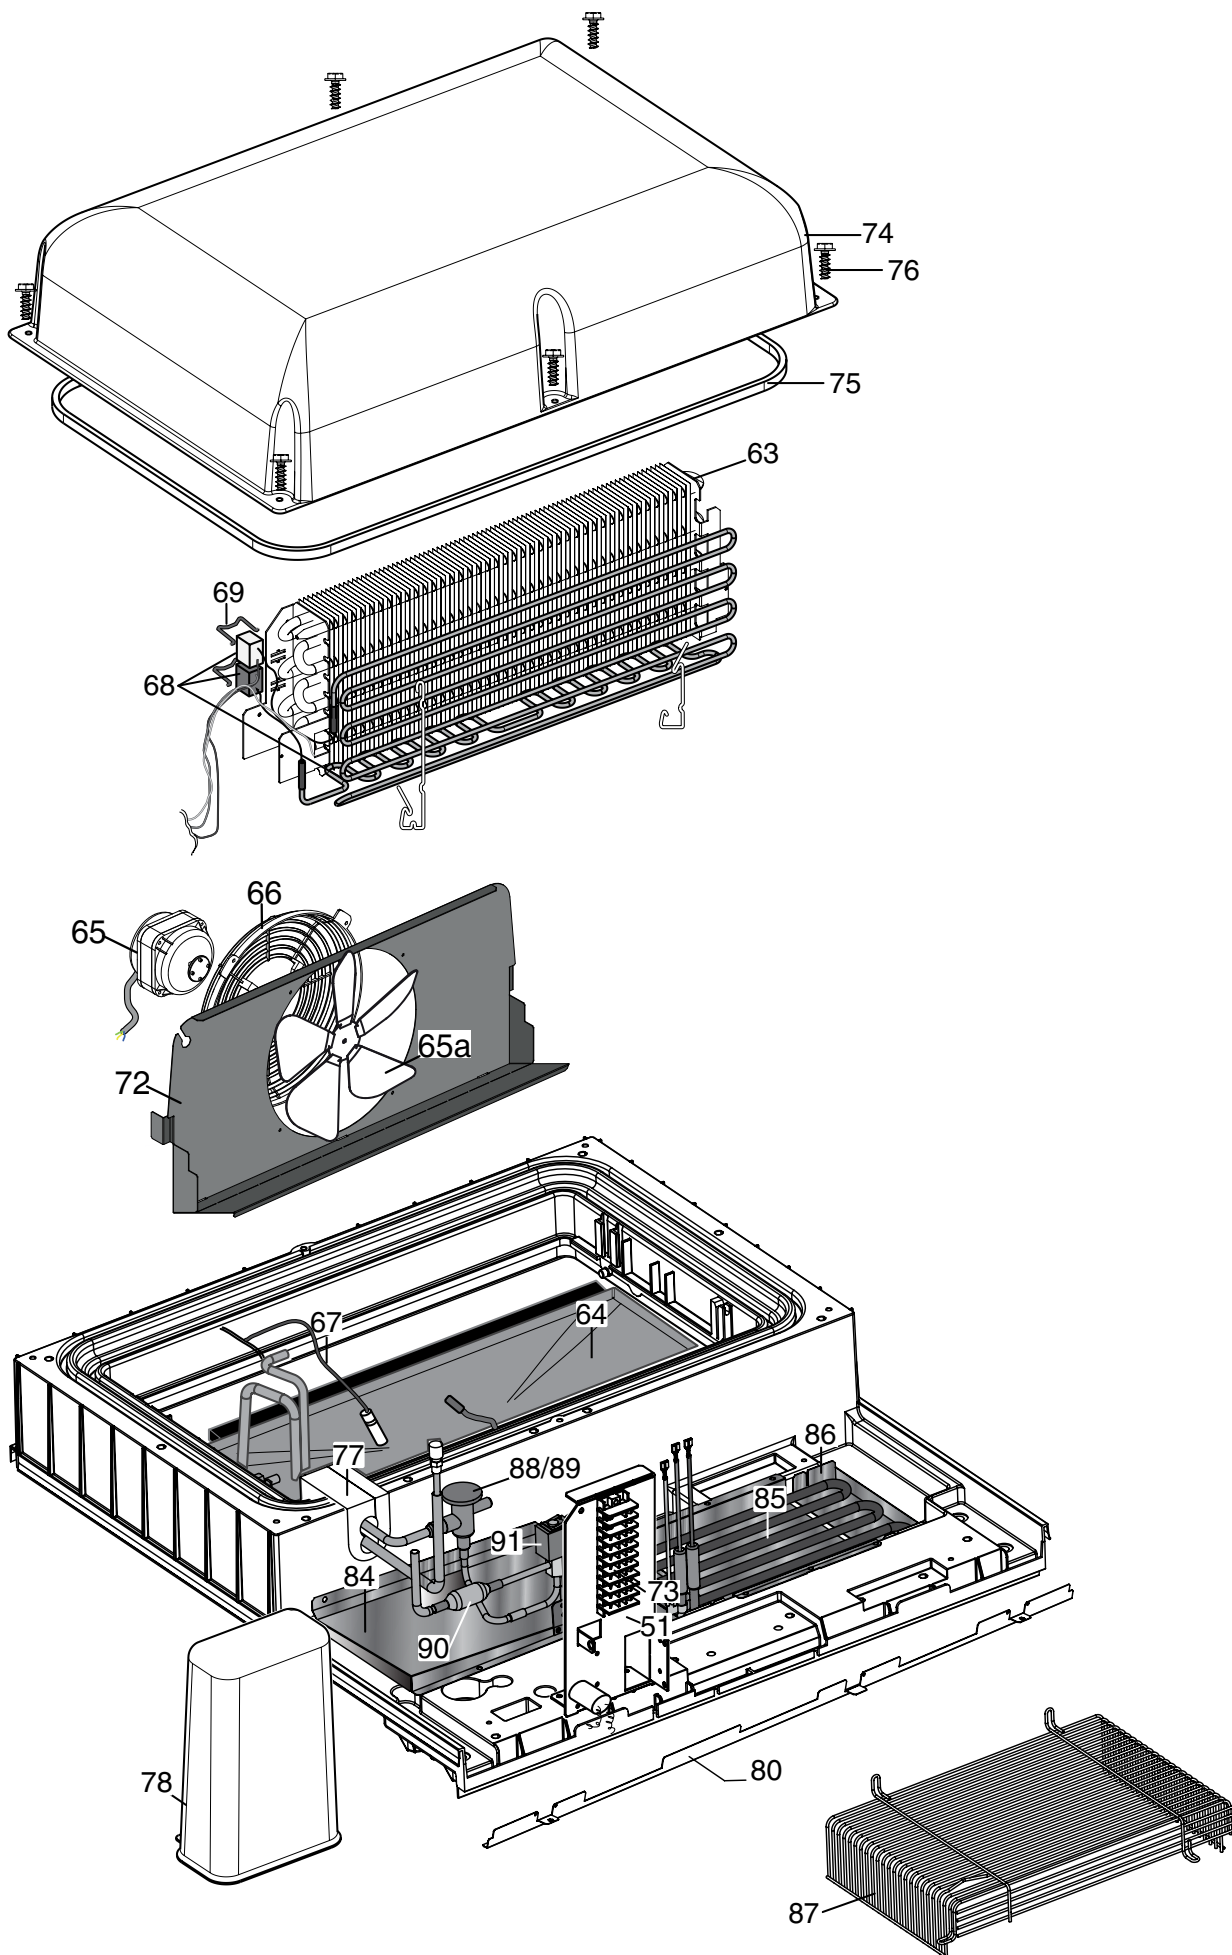

Pos	Spare parts code	Factory code	Descrizione	Description	Ref - Note
1	093243	541R05001	Piedino	Foot	
1a	093244	518R02600	Piedino anteriore porta vetro	Back foot glass door	
2	093245	217555204	Vite per plastica per piedino	Screw (use by fix foot)	
3	093246	518706601	Vite m8x20 per fiss. staffa sup/inf	Screw m8X20 (use by fix bracket)	
4	093394	502R17500	Staffa supporto fianchi	Side support	
5	099991		Cavo di alimentazione SCHUKO	SCHUKO supply cable	a,b,c,e,f,g,i, l,m,p
6	093355	501R36201	Cremaiera anteriore/posteriore	Front and Back Rack	
7	093358	501R48000	Guida Sx	Left support	
8	093359	501R48200	Guida Dx	Right support	
9	093252	514R10600	Griglia 2/1 rilsan	Grid 2/1rilsan	a,b,d,e,f,h,i,l, n,o,q,r,s,t
9	093360	514R10700	Griglia 2/1 aisi 304	Grid 2/1 aisi 304	c,g,m,p
9a	093397	514R11701	Griglia centrale	Central grid rilsan	a,b,d,e,f,h,i,l, n,o,q,s
9a	093397	514R11801	Griglia centrale 304	Central grid 304	c,g,m,p
10	093253	514R12200	Griglia di fondo rilsan	Bottom grid rilsan	a,b,d,e,f,h,i,l, n,o,q,r,s,t
10	093296	514R12100	Griglia di fondo aisi 304	Bottom grid aisi 304	c,g,m,p
10a	093714	546R26000	Piletta di scarico	Drain pipe	
10b	085535	545733700	Tappo per piletta	Drain pipe plug	
10c	081797	544701400	Controdado per piletta	Drain pipe nut	
11	093497	501R61700	Supporto centrale post. cremaiere	Central back rack support	
12	093545	832R09202	Cornice orrizzontale	Orrizontal frame	
12a	093255	832R09101	Cornice verticale	Vertical frame	
12b	093399	832R09402	Cornice verticale montante	Vertical frame central support	
12c	093256	832R09300	Cornice verticale 1/2 porte	Vertical frame 1/2 doors	
12d	*	832R09601	Cornice verticale montan. 1/2 porte	Vertical frame 1/2 doors central support	
13	093429	617R07200	Cavo riscaldante cornice 11,58 W	Heating cable frame 11,58 W	
13a	093419	617R07000	Cavo riscaldante cornice 6,39W	Heating cable frame 6,39W	
13c	093436	617R07400	Cavo risca.cornice 1/2 porte 16,28W	Heating cable frame 16,28 W half doors	
14	093478	835R27201	Porta con guarn. cern.e masch. sx	Gasket, hinge, template and door (left)	
14a	*	835R27303	Porta con guarnizione e cerniere dx	Gasket, hinge and door (right)	
15	093477	835R27601	Porta sx per mascherina	Door (left) for template	
15a	093587	835R27700	Porta dx	Door (right)	
16	093257	548R06802	Guarnizione porta pv/pc	Gasket door (gl/fl)	
17	082219	835704001	Cerniera porta	Hinge door	
18	081654	544700601	Boccola per porta	Door bush	
19	093341	833R21600	Staffa inferiore porta	Lower stirrup door	
20	082257	505723801	Staffa superiore porta	Upper stirrup door	
21	093271	541R05300	Tappo per cerniere	Hole hinge plug	
22	093575	835R24900	Ruota rotante con freno	Brake wheel	d,h,n,o
23	093574	835R24800	Ruota rotante	Wheel	d,h,n,o
24	093342	880R64100	Traversa per 1/2 porte a304	Support half door a304	