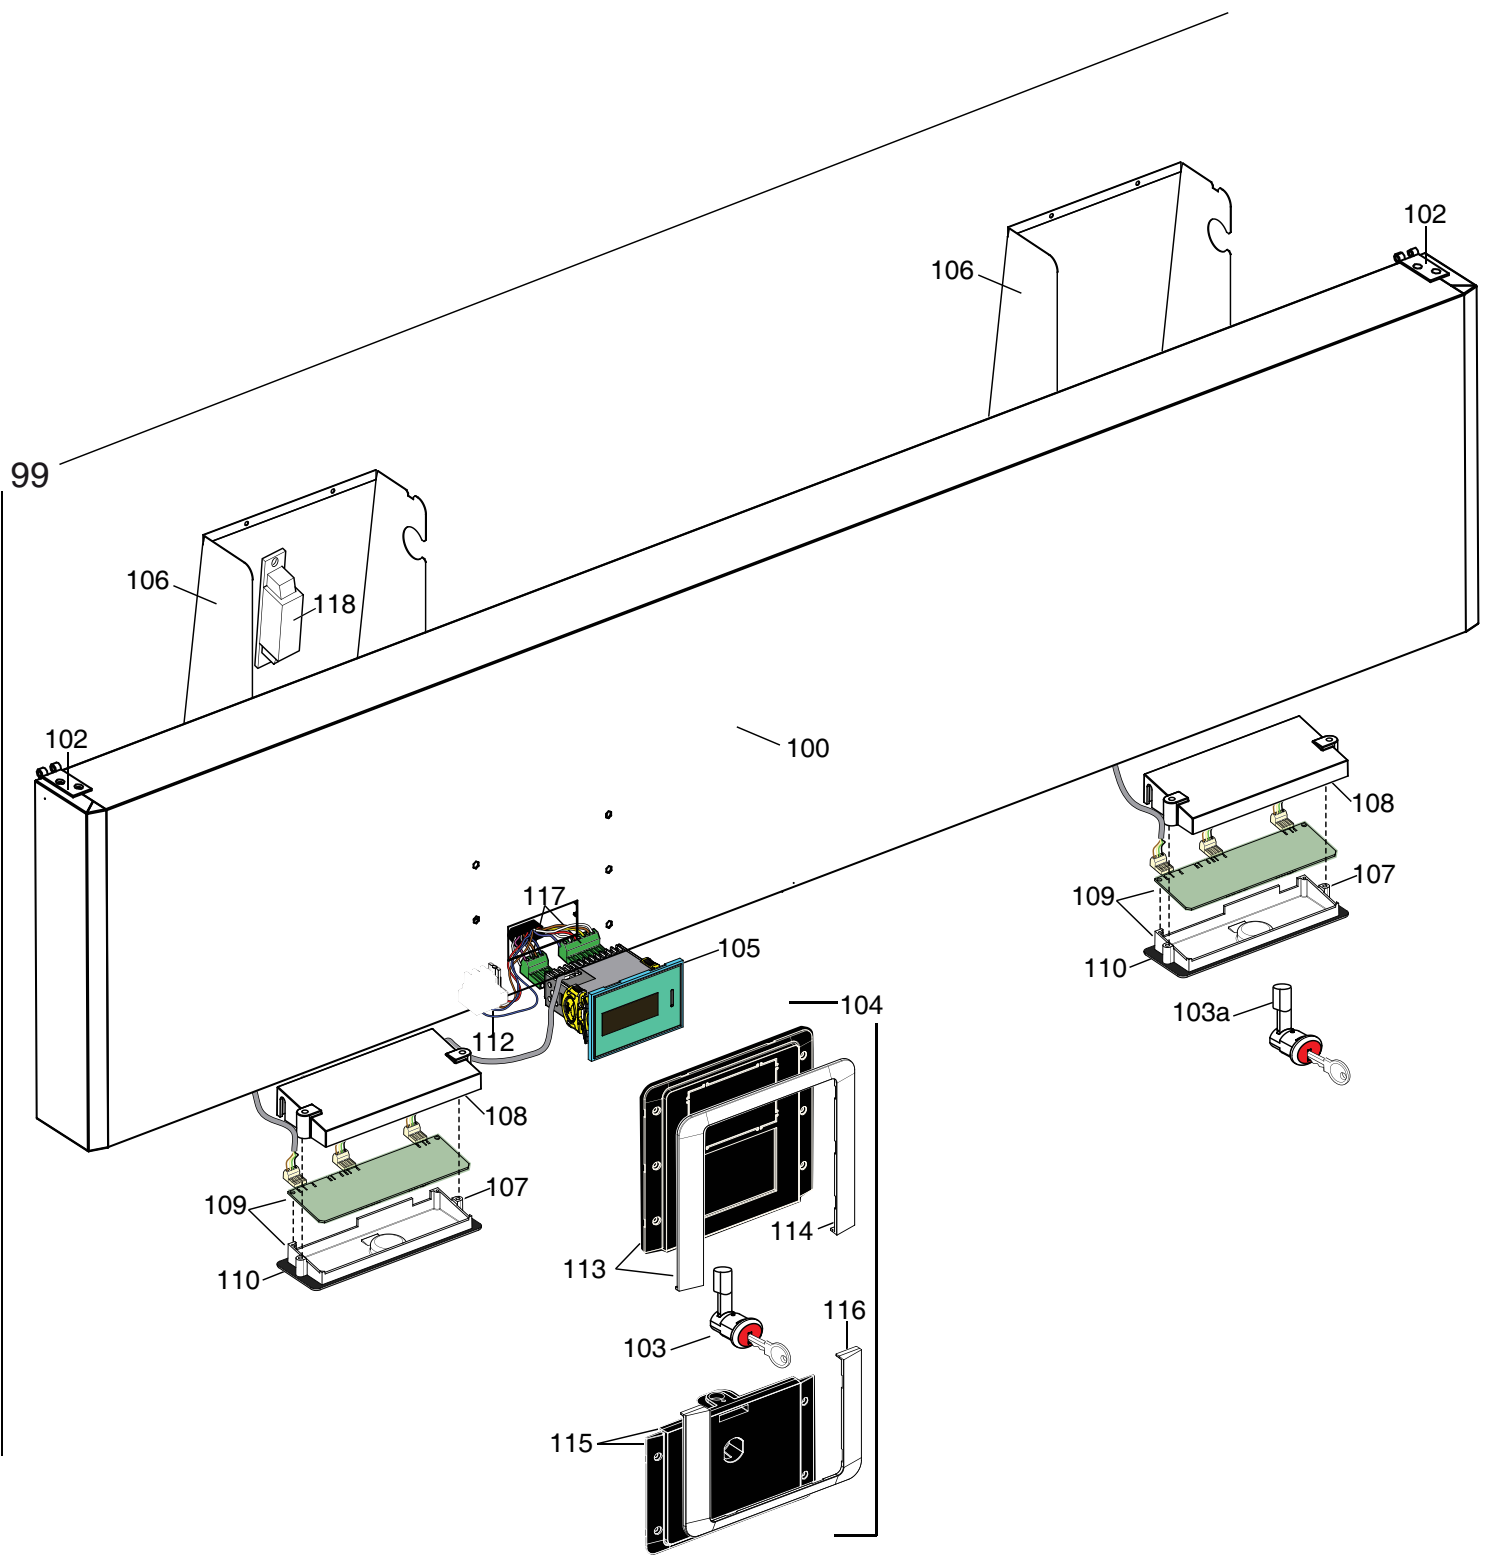

Pos	Spare parts code	Factory code	Descrizione	Description	Ref - Note
1	093243	541R05001	Piedino	Foot	
1a	093244	518R02600	Piedino anteriore porta vetro	Back foot glass door	
2	093245	217555204	Vite per plastica per piedino	Screw (use by fix foot)	
3	093246	518706601	Vite m8x20 per fiss. staffa sup/inf	Screw m8X20 (use by fix bracket)	
4	093394	502R17500	Staffa supporto fianchi	Side support	
5	099991		Cavo di alimentazione SCHUKO	SCHUKO supply cable	a,b,c,e,f,g,i, l,m,p
6	093355	501R36201	Cremaiera anteriore/posteriore	Front and Back Rack	
7	093358	501R48000	Guida Sx	Left support	
8	093359	501R48200	Guida Dx	Right support	
9	093252	514R10600	Griglia 2/1 rilsan	Grid 2/1rilsan	a,b,d,e,f,h,i,l, n,o,q,r,s,t
9	093360	514R10700	Griglia 2/1 aisi 304	Grid 2/1 aisi 304	c,g,m,p
9a	093397	514R11701	Griglia centrale	Central grid rilsan	a,b,d,e,f,h,i,l, n,o,q,s
9a	093397	514R11801	Griglia centrale 304	Central grid 304	c,g,m,p
10	093253	514R12200	Griglia di fondo rilsan	Bottom grid rilsan	a,b,d,e,f,h,i,l, n,o,q,r,s,t
10	093296	514R12100	Griglia di fondo aisi 304	Bottom grid aisi 304	c,g,m,p
10a	093714	546R26000	Piletta di scarico	Drain pipe	
10b	085535	545733700	Tappo per piletta	Drain pipe plug	
10c	081797	544701400	Controdado per piletta	Drain pipe nut	
11	093497	501R61700	Supporto centrale post. cremaiere	Central back rack support	
12	093545	832R09202	Cornice orrizzontale	Orrizontal frame	
12a	093255	832R09101	Cornice verticale	Vertical frame	
12b	093399	832R09402	Cornice verticale montante	Vertical frame central support	
12c	093256	832R09300	Cornice verticale 1/2 porte	Vertical frame 1/2 doors	
12d	*	832R09601	Cornice verticale montan. 1/2 porte	Vertical frame 1/2 doors central support	
13	093429	617R07200	Cavo riscaldante cornice 11,58 W	Heating cable frame 11,58 W	
13a	093419	617R07000	Cavo riscaldante cornice 6,39W	Heating cable frame 6,39W	
13c	093436	617R07400	Cavo risca.cornice 1/2 porte 16,28W	Heating cable frame 16,28 W half doors	
14	093478	835R27201	Porta con guarn. cern.e masch. sx	Gasket, hinge, template and door (left)	
14a	*	835R27303	Porta con guarnizione e cerniere dx	Gasket, hinge and door (right)	
15	093477	835R27601	Porta sx per mascherina	Door (left) for template	
15a	093587	835R27700	Porta dx	Door (right)	
16	093257	548R06802	Guarnizione porta pv/pc	Gasket door (gl/fl)	
17	082219	835704001	Cerniera porta	Hinge door	
18	081654	544700601	Boccola per porta	Door bush	
19	093341	833R21600	Staffa inferiore porta	Lower stirrup door	
20	082257	505723801	Staffa superiore porta	Upper stirrup door	
21	093271	541R05300	Tappo per cerniere	Hole hinge plug	
22	093575	835R24900	Ruota rotante con freno	Brake wheel	d,h,n,o
23	093574	835R24800	Ruota rotante	Wheel	d,h,n,o
24	093342	880R64100	Traversa per 1/2 porte a304	Support half door a304	