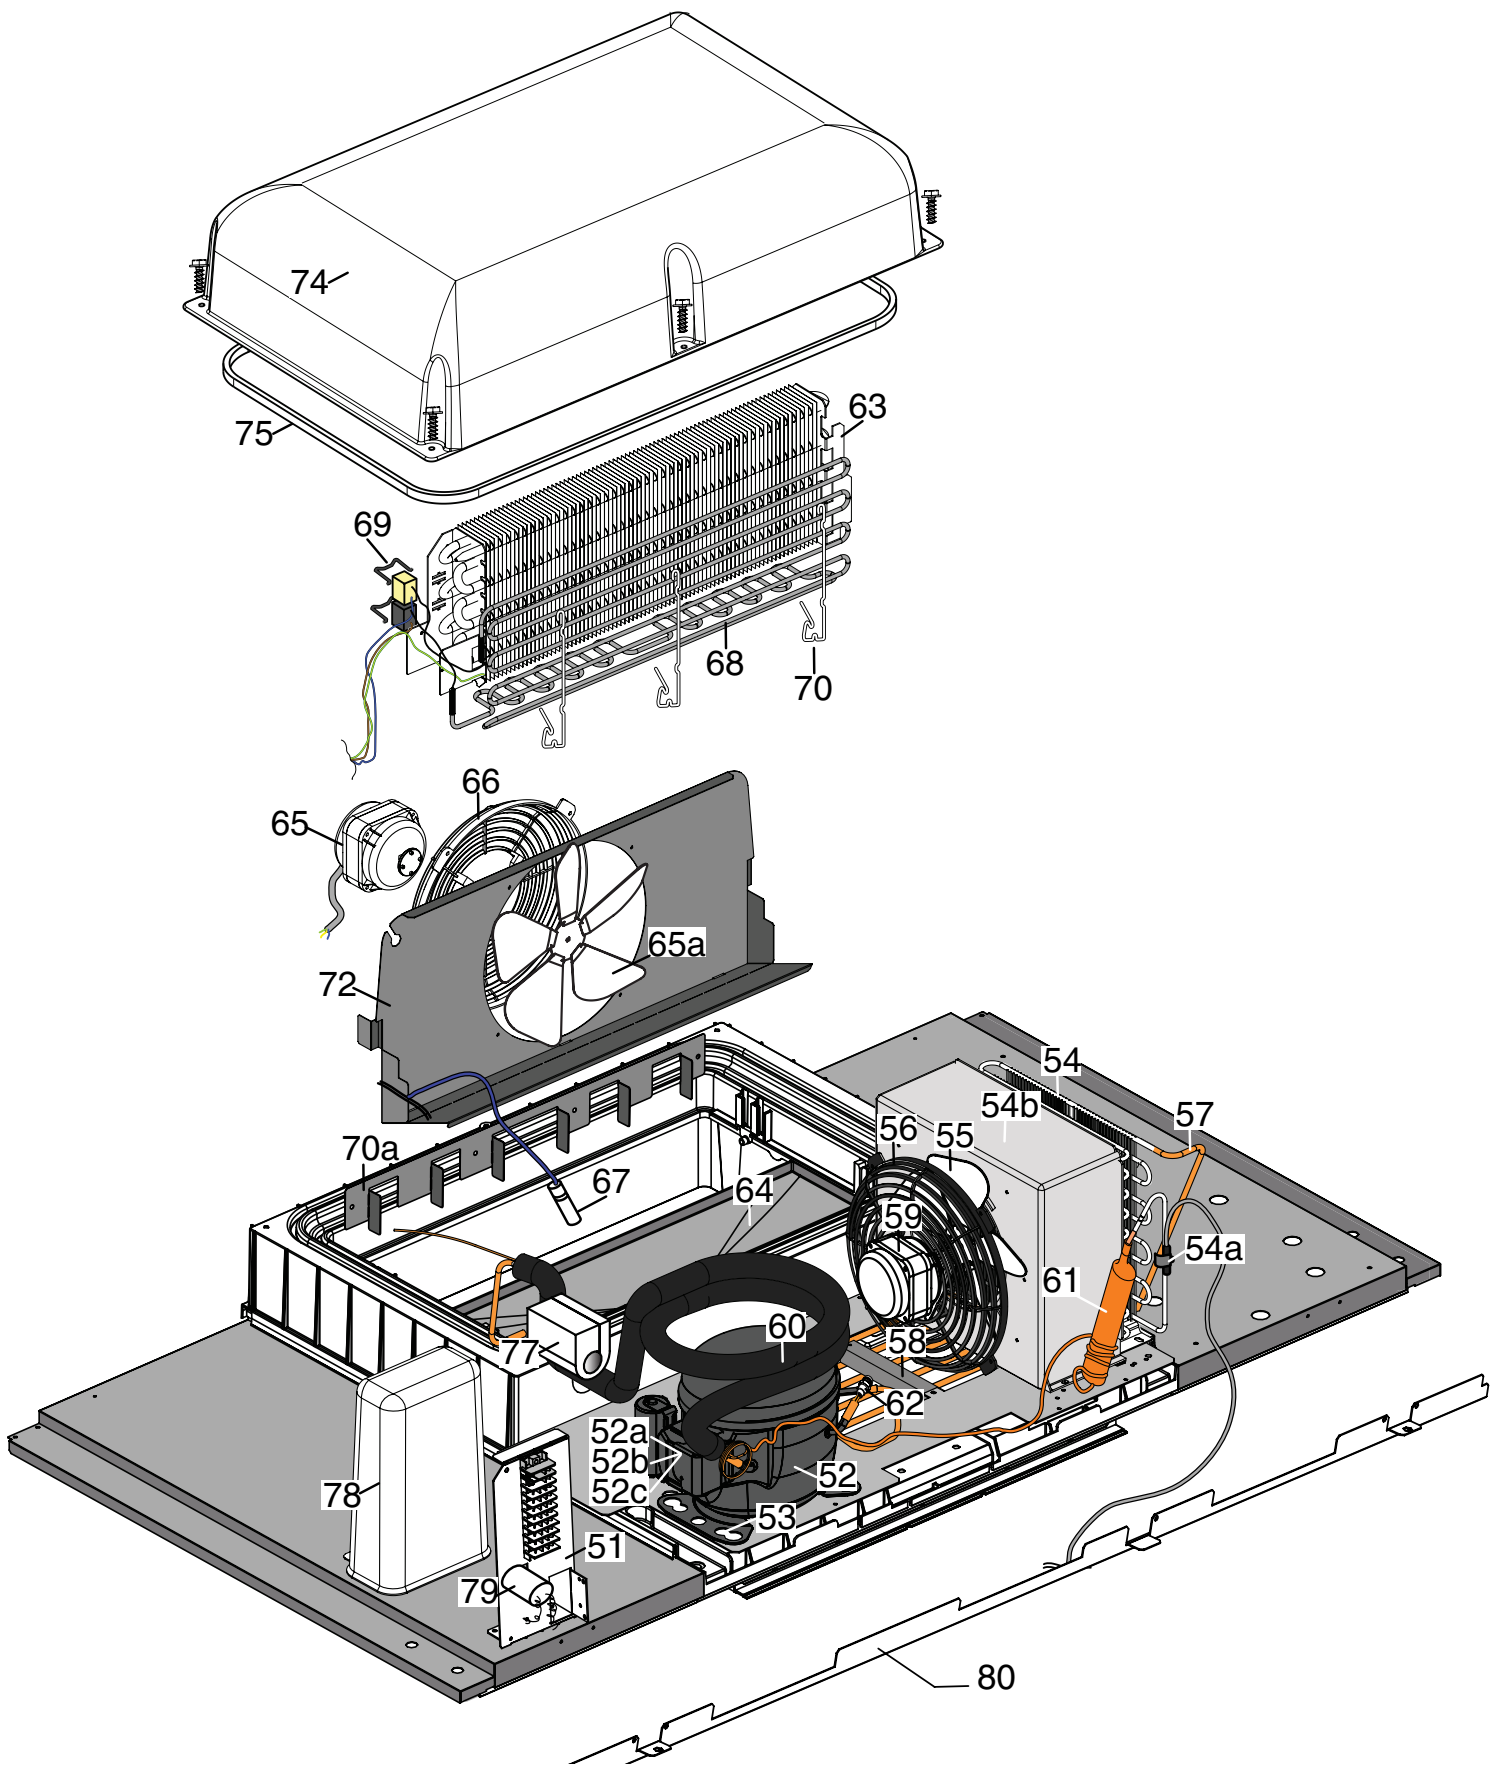

Pos	Spare parts code	Factory code	Descrizione	Description	Ref - Note
1	093243	541R05001	Piedino	Foot	
1a	093244	518R02600	Piedino anteriore porta vetro	Back foot glass door	
2	093245	217555204	Vite per plastica per piedino	Screw (use by fix foot)	
3	093246	518706601	Vite m8x20 per fiss. staffa sup/inf	Screw m8X20 (use by fix bracket)	
4	093394	502R17500	Staffa supporto fianchi	Side support	
5	099991		Cavo di alimentazione SCHUKO	SCHUKO supply cable	a,b,c,e,f,g,i, l,m,p
6	093355	501R36201	Cremaiera anteriore/posteriore	Front and Back Rack	
7	093358	501R48000	Guida Sx	Left support	
8	093359	501R48200	Guida Dx	Right support	
9	093252	514R10600	Griglia 2/1 rilsan	Grid 2/1rilsan	a,b,d,e,f,h,i,l, n,o,q,r,s,t
9	093360	514R10700	Griglia 2/1 aisi 304	Grid 2/1 aisi 304	c,g,m,p
9a	093397	514R11701	Griglia centrale	Central grid rilsan	a,b,d,e,f,h,i,l, n,o,q,s
9a	093397	514R11801	Griglia centrale 304	Central grid 304	c,g,m,p
10	093253	514R12200	Griglia di fondo rilsan	Bottom grid rilsan	a,b,d,e,f,h,i,l, n,o,q,r,s,t
10	093296	514R12100	Griglia di fondo aisi 304	Bottom grid aisi 304	c,g,m,p
10a	093714	546R26000	Piletta di scarico	Drain pipe	
10b	085535	545733700	Tappo per piletta	Drain pipe plug	
10c	081797	544701400	Controdado per piletta	Drain pipe nut	
11	093497	501R61700	Supporto centrale post. cremaiere	Central back rack support	
12	093545	832R09202	Cornice orrizzontale	Orrizontal frame	
12a	093255	832R09101	Cornice verticale	Vertical frame	
12b	093399	832R09402	Cornice verticale montante	Vertical frame central support	
12c	093256	832R09300	Cornice verticale 1/2 porte	Vertical frame 1/2 doors	
12d	*	832R09601	Cornice verticale montan. 1/2 porte	Vertical frame 1/2 doors central support	
13	093429	617R07200	Cavo riscaldante cornice 11,58 W	Heating cable frame 11,58 W	
13a	093419	617R07000	Cavo riscaldante cornice 6,39W	Heating cable frame 6,39W	
13c	093436	617R07400	Cavo risca.cornice 1/2 porte 16,28W	Heating cable frame 16,28 W half doors	
14	093478	835R27201	Porta con guarn. cern.e masch. sx	Gasket, hinge, template and door (left)	
14a	*	835R27303	Porta con guarnizione e cerniere dx	Gasket, hinge and door (right)	
15	093477	835R27601	Porta sx per mascherina	Door (left) for template	
15a	093587	835R27700	Porta dx	Door (right)	
16	093257	548R06802	Guarnizione porta pv/pc	Gasket door (gl/fl)	
17	082219	835704001	Cerniera porta	Hinge door	
18	081654	544700601	Boccola per porta	Door bush	
19	093341	833R21600	Staffa inferiore porta	Lower stirrup door	
20	082257	505723801	Staffa superiore porta	Upper stirrup door	
21	093271	541R05300	Tappo per cerniere	Hole hinge plug	
22	093575	835R24900	Ruota rotante con freno	Brake wheel	d,h,n,o
23	093574	835R24800	Ruota rotante	Wheel	d,h,n,o
24	093342	880R64100	Traversa per 1/2 porte a304	Support half door a304	