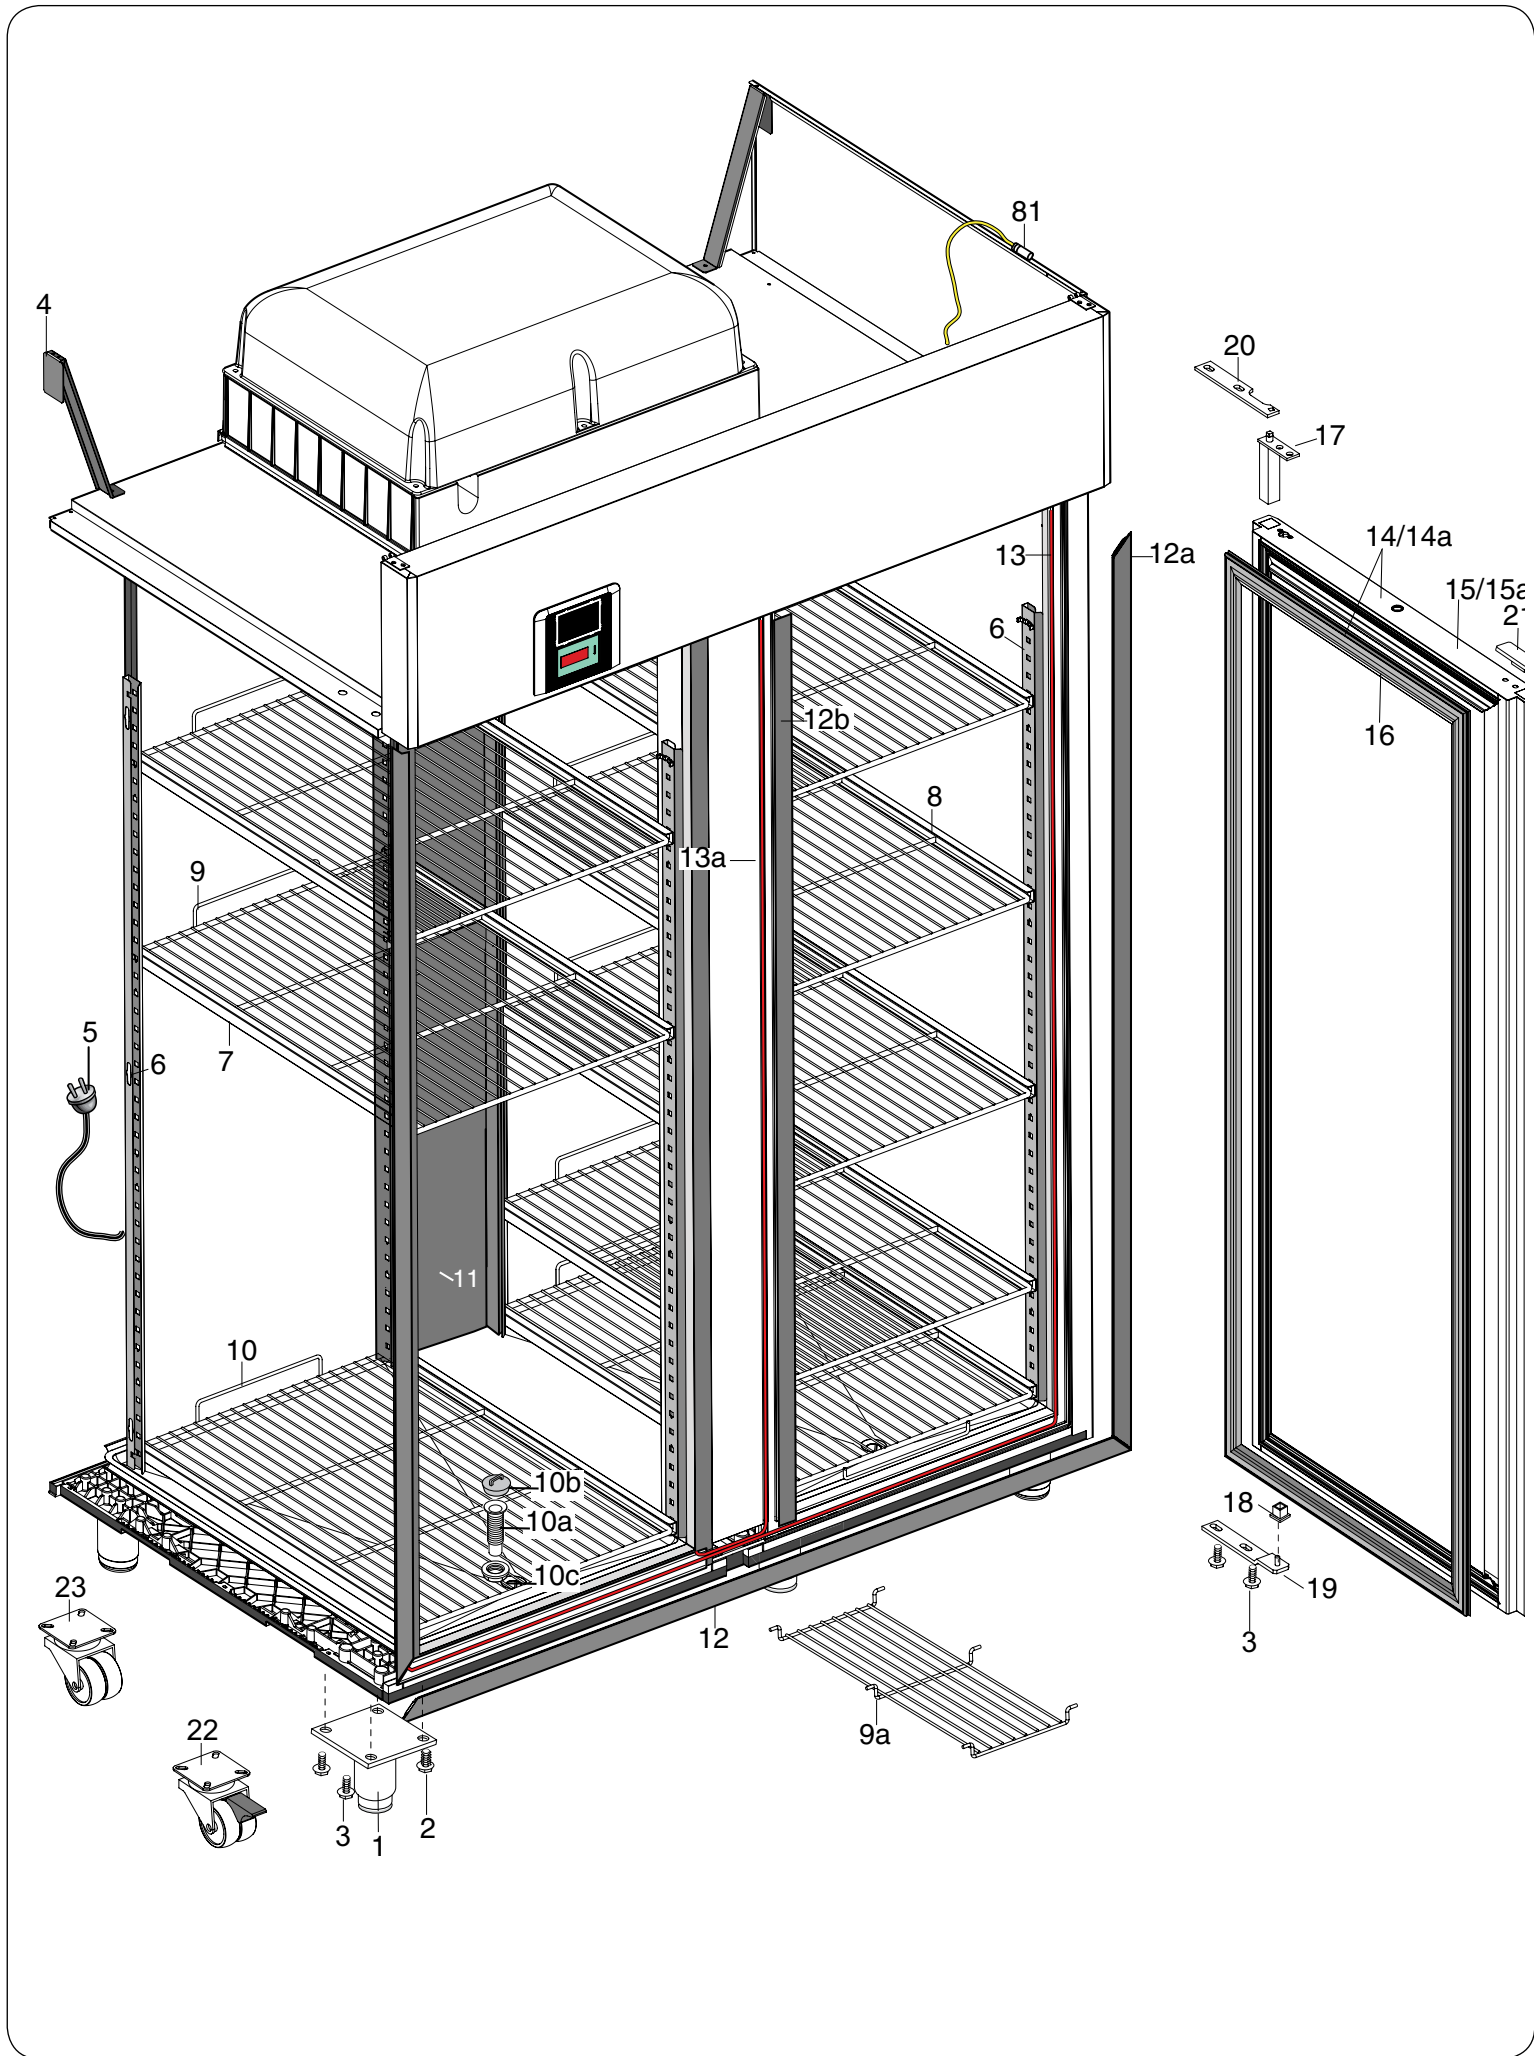

Thermoregulator
refrigerator - 1M - full door

CABINETS PREMIUM

high efficiency

PNC	Av.	Model	Ref.	Page
110128	07/22	FV 2M PREMIUM Zanussi -2°/+10° FULL 304/304	a	2, 5, 7
110129	07/21	FV 2M PREMIUM Zanussi -2°/+10° Glass doors 304/304	f	3, 5, 7
110130	07/22	FV 2M PREMIUM Zan -2°/+10° 4 1/2 doors 304/304	l	4, 5, 7
110196	02/02	2DR REFR.1430L -2+10°C DIG. A304 60HZ-UK	q	2, 5, 7
110198	01/01	2GLASS D.REF1430L+2/+10°DIG.A304 60HZ-UK	r	3, 5, 7
727261	07/22	FV 2M PREMIUM Elux -2°/+10° FULL 304/304	b	2, 5, 7
727262	07/21	FV 2M PREMIUM Elux -2°/+10° Glass doors 304/304	e	3, 5, 7
727263	07/22	FV 2M PREMIUM Elux -2°/+10° 4 1/2 doors 304/304	i	4, 5, 7
727348	07/13	FV 2M PREMIUM Elux -2°/+10° FULL 304/304 UK	d	2, 5, 7
727349	07/22	FV 2M PREMIUM Elux -2°/+10° Glass doors 304/304 - UK	h	3, 5, 7
727575	02/02	2-DR REFR.1430L -2/+10° DIG.A304 60Hz-UK	s	2, 5, 7
727577	01/01	2-GL D.REF1430L +2/+10° DIG.A304 60HZ-UK	t	3, 5, 7
728652	07/22	FV 2M PREMIUM Apx -2°/+10° FULL 304/304	c	2, 5, 7
728653	07/22	FV 2M PREMIUM APX -2°/+10° Glass doors 304/304	g	3, 5, 7
728703	07/22	FV 2M PREMIUM Apx -2°/+10° 4 1/2 doors 304/304	m	4, 5, 7
728726	01/16	FV 2M PREMIUM ALPEN -2°/+10° FULL 304/304 UK	n	2, 5, 7
728727	01/15	FV 2M PREMIUM ALPEN -2°/+10° Glass doors 304/304 - UK	o	3, 5, 7
728844	00/06	FV 2M PREMIUM APX -2°/+10° Glass doors 304/304 REM	p	3, 6, 7

Note: per la corretta identificazione dei componenti, attenersi esclusivamente alle pagine indicate e alla lettera di riferimento.

Note: for the correct identification of the components, follow the indicated pages and the reference letter

	Index	Indice
Pag. 2,3,4	Cabinet and door	Armadio e porta
5	Cooling unit assembly	Gruppo refrigerante
6	Remote cooling unit assembly	Gruppo refrigerante remoto
7	Control panel	Pannello comandi
8...12	Spare parts list	Lista ricambi