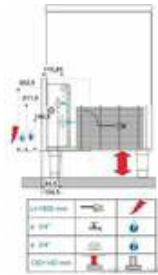

Sonderzubehör gegen Mehrpreis:

Kalkfilter KF Serie

Kalkfilter für Eiswürfelbereiter Joy, Flockeneisbereiter KV und KF sowie Press Flake Eisbereiter KFP. Zubehör für Eiswürfelbereiter und Flockeneisbereiter finden Sie bei KBS

GTIN: 4059395058994

Artikel-Nr.: 4139900100

Ersatzfüllung für Kalkfilter KF Serie

Ersatzfüllung für Kalkfilter zu Eiswürfelbereiter Joy, Flockeneisbereiter KV und KF sowie Press Flake Eisbereiter KFP. Zubehör für Eiswürfelbereiter und Flockeneisbereiter finden Sie bei KBS

GTIN: 4059395094466

Artikel-Nr.: 4139900120

Für Druckfehler keine Haftung.

KBS Gastrotechnik GmbH | Schoßbergstraße 26 | 65201 Wiesbaden | Tel.: +49 611 44787-150 | www.kbs-gastrotechnik.de