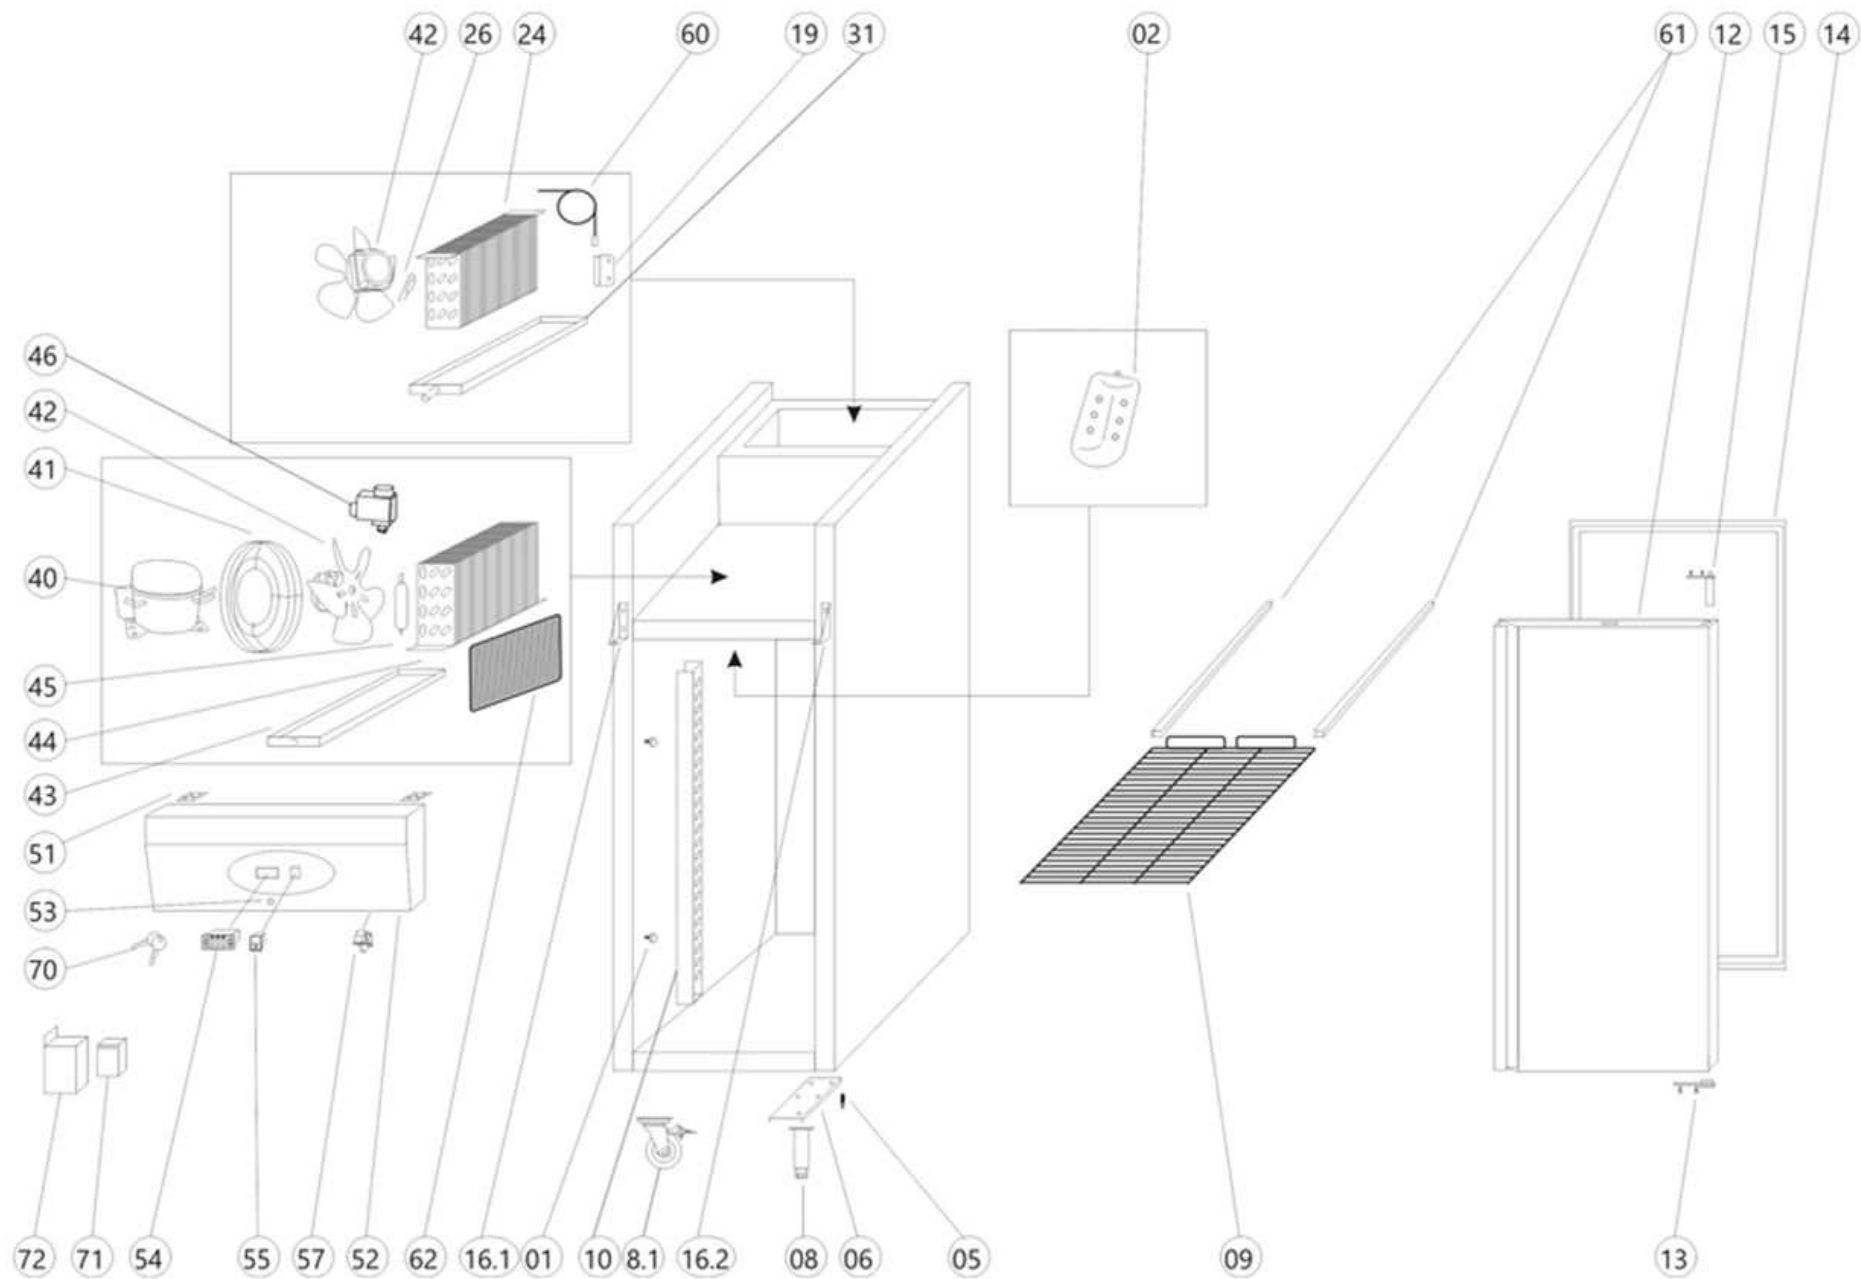

Ersatzteilliste-Explosionszeichnung

COOL-LINE-Kühlschrank KU 715

[Art. 43510706]

Date: 26-05-2020

POS.	REF.NO.	ITEM	Unit
00001	7110000501	SUPPORT LOCATED NUT	STK
00002	7110000603	LED LAMP	STK
00005	7200000705	DOWN HINGE AXIS	STK
00006	7100004104	DOWN HINGE	STK
00008	7110000902	LEG 115-170 MM (4 PCS)	STK
00009	7110001000	SHELF WHITE 530x650 2/1 GN	STK
00010	7110001497	SIDE SUPPORT FOR GUIDES	STK
00012	7100004102	DOOR	STK
00013	7110000705	DOWN HINGE AXIS JACKET	STK
00014	7110000805	GASKET	STK
00015	7400090013	SPRING HINGE	STK
00019	7200000529	SENSOR FIXED CLIP	STK
00024	7110000221	EVAPORATOR 6 ROWS	STK
00031	7110000209	EVAPORATOR WATER PAN 165x306	STK
00040	7300010252	COMPRESSOR EMT2121U R290	STK
00041	7110000300	BASKET GUARD GRILL	STK
00042	7110001900	CONDENSER/EVAPORATOR FAN	STK
00043	7110001902	CONDENSER WATER PAN	STK
00044	7110000306	CONDENSER	STK
00045	7120002110	FILTER DRIER 25 G	STK
00046	7300010160	SOLENOID VALVE	STK
00051	7110000810	HINGE FOR FRONT PANEL	STK
00052	7110000815	FRONT PANEL	STK
00053	7100004103	LOCK	STK
00054	7110000385	THERMOSTAT XR02CX 2 PROBE BLUE	STK
00055	7110002401	MAIN SWITCH	STK
00057	7110002402	DOOR SWITCH	STK
00060	7110000397	PROBE NTC DIXELL/CAREL 10 Kohm	STK
00061	7110001500	GUIDES L/R (SET) U-SHAPE	STK
00062	7110002403	FILTER 215X205	STK
00070	7100004106	KEYS FOR 7100004103	STK
00071	7190100088	MOTOR CONTACTOR	STK
00072	7110000210	COVER FOR CONTACTOR	STK
00081	7110000901	WHEELS (4 PCS)	SÆT
016.1	7110000808	UP HINGE LEFT	STK
016.2	7110000807	UP HINGE RIGHT	STK