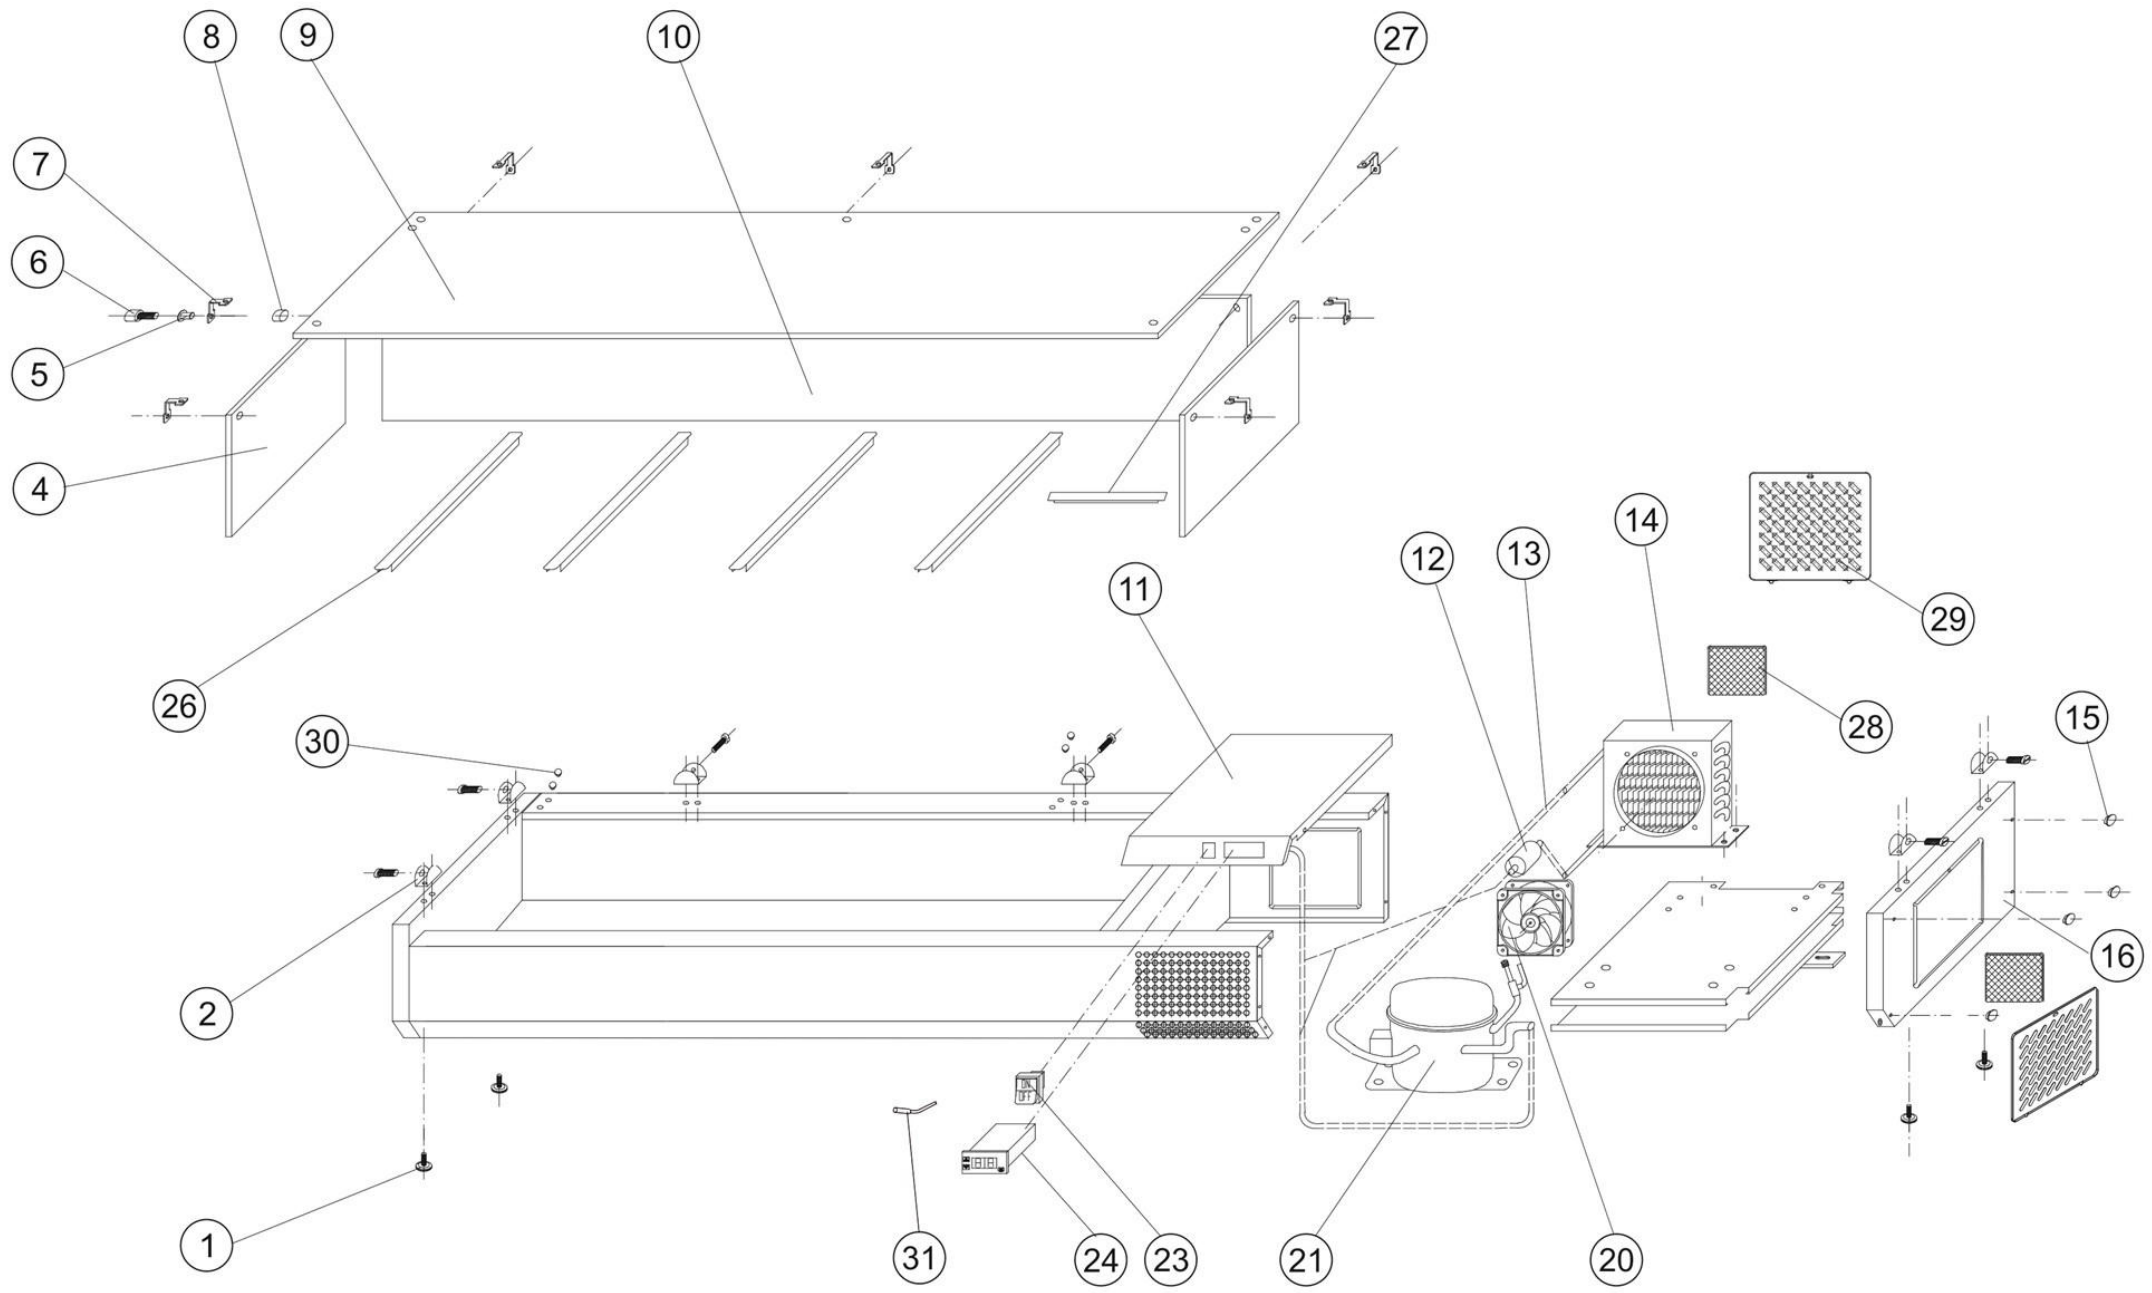

Ersatzteilliste-Explosionszeichnung

COOL-LINE-Kühlaufsatz PA 13-180

[Art. 435131802]

16508 / VK33-180

Position	ItemNo	Description
01	14579	Feet M8
02	10499	Clips Glass Cover
04	10621	Side Glass
05	35045	Bushing
06	35046	Glass Fixed Bolt
07	35047	Glass Linked Clip
08	35048	Glass Clip Fixed Nut
09	35061	Top Glass
10	35062	Front Glass
11	11870	Unit Room Cover For Compressor
12	15722	Filter Drier 20 G
13	13237	Defrost Water Coil
14	14193	Condensor
15	10068	Plastic Cap
16	11621	Unit Side Nordcap
17	32629	Plug
20	13318	Cond./Evap. Fan Rah1238B
21	11725	Compressor HDL100A R600A
23	13754	Main Switch
24	14061	Thermostat XR02CX 2 Probes
26	14768	Divider For GN1/4 Pans 268x27 mm
27	14771	Divider For GN1/6 Pans 178x76 mm
28	10020	Filter 182 x 215 mm
29	10017	Dust Filter Cover
30	10039	Cover For Screw
31	13896	Probe NTC Dixell/Carel 10 Kohm