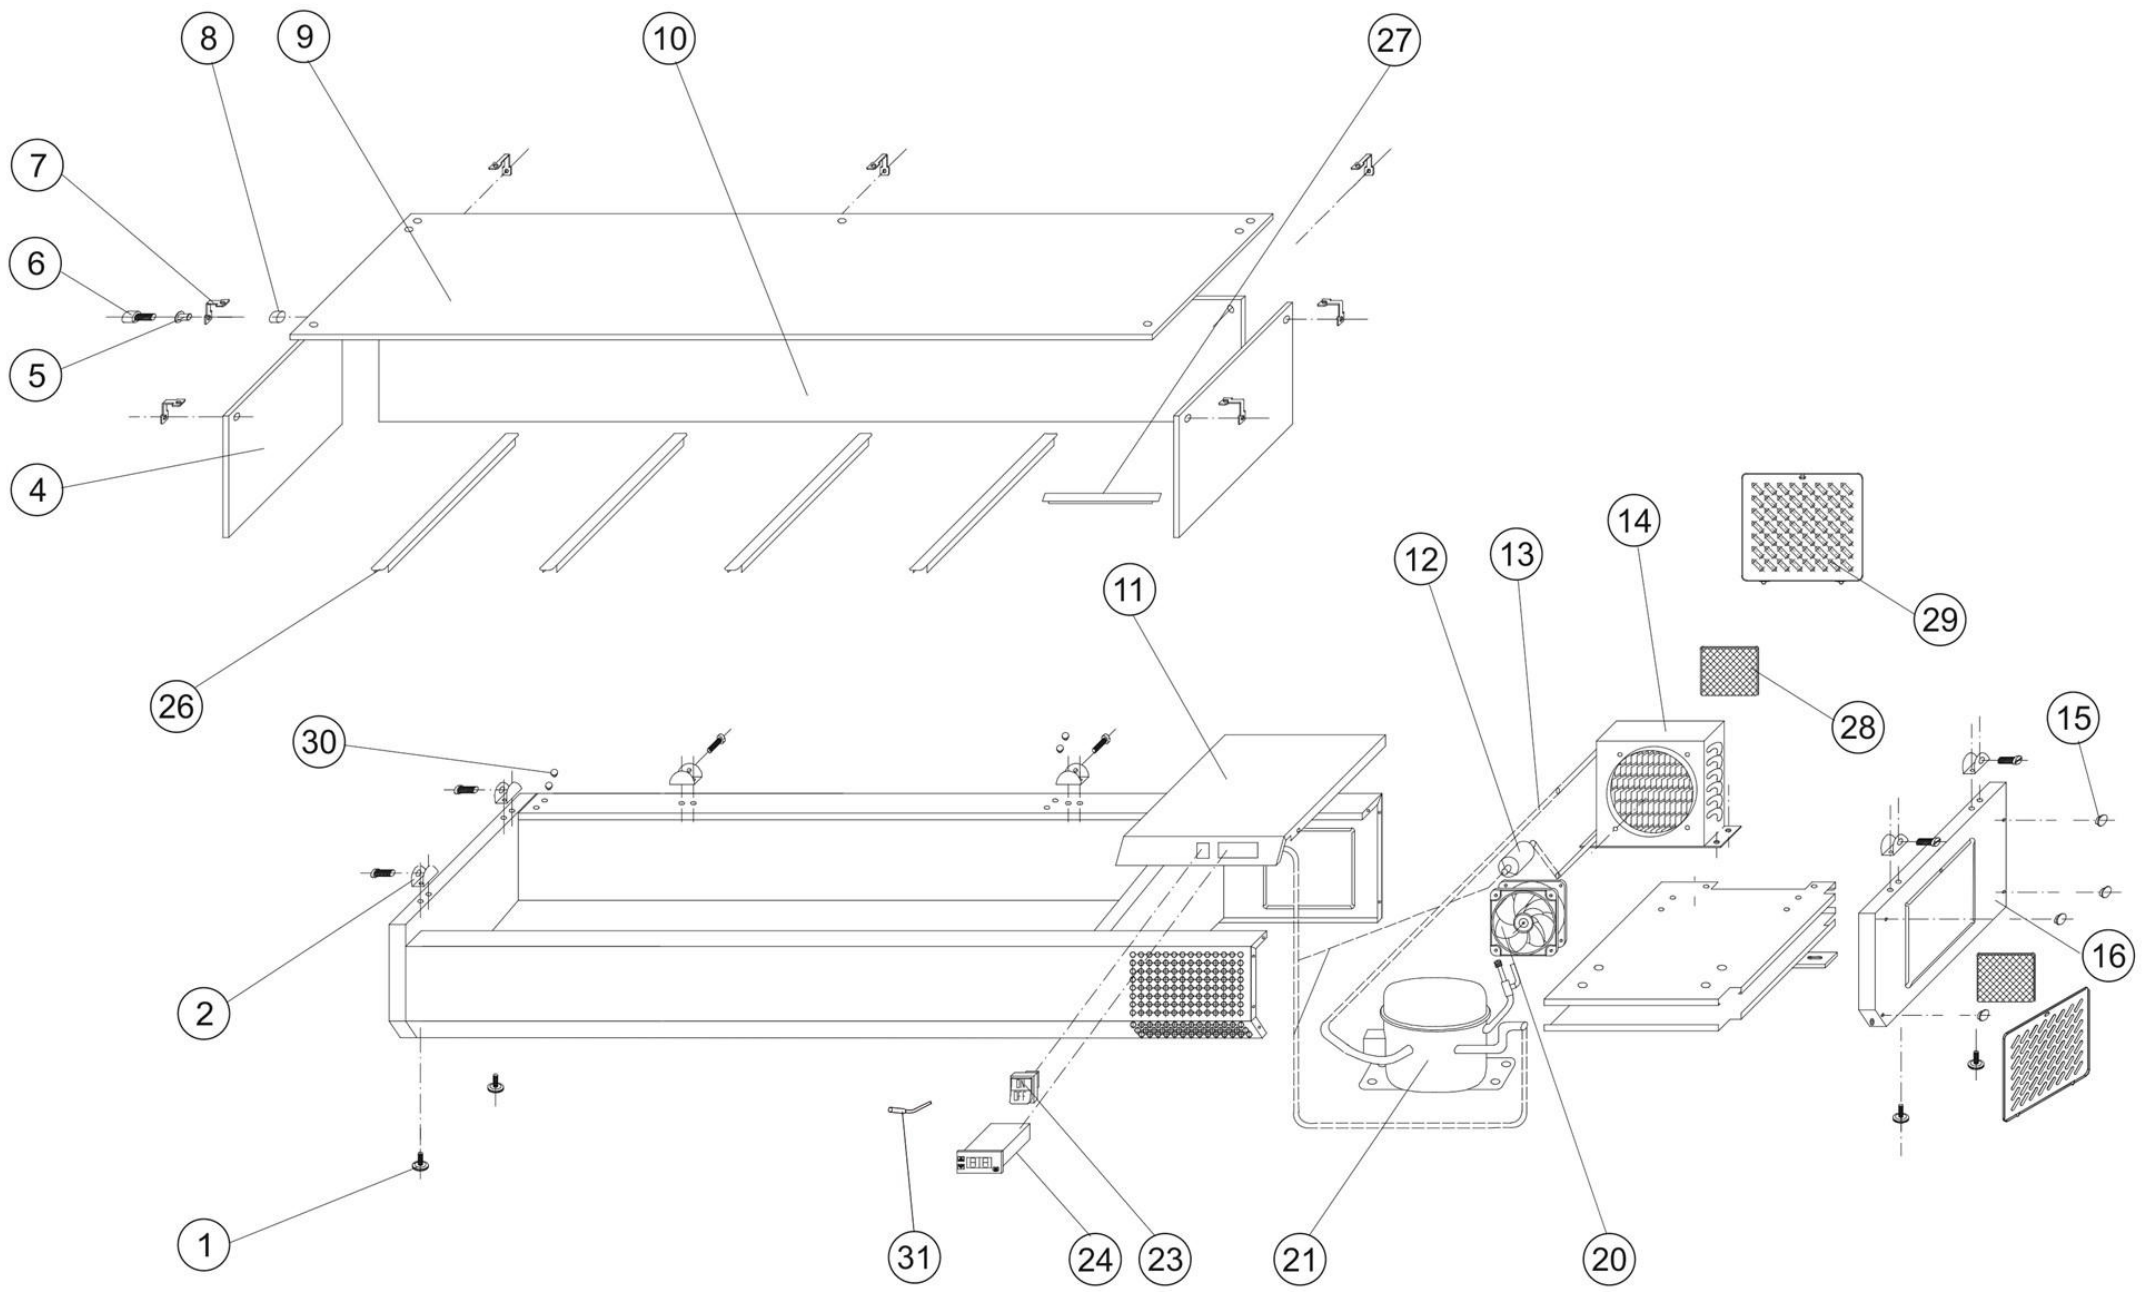

Ersatzteilliste-Explosionszeichnung

COOL-LINE-Kühlaufsatz PA 14-150

[Art. 435141502]

16518 / VK38-150

Position	ItemNo	Description
01	14579	Feet M8
02	10499	Clips Glass Cover
04	10622	Side Glass
05	35045	Bushing
06	35046	Glass Fixed Bolt
07	35047	Glass Linked Clip
08	35048	Glass Clip Fixed Nut
09	35067	Top Glass
10	35068	Front Glass
11	11869	Unit Room Cover For Compressor
12	15722	Filter Drier 20 G
13	13237	Defrost Water Coil
14	14193	Condensor
15	10068	Plastic Cap
16	11322	Unit Side
17	32629	Plug
20	13318	Cond./Evap. Fan Rah1238B
21	11725	Compressor HDL100A R600A
23	13754	Main Switch
24	14061	Thermostat XR02CX 2 Probes
26	14761	Divider For GN1/3 Pans 326x18 mm
27	14770	Divider For GN1/6 Pans 178x16 mm
28	10020	Filter 182 x 215 mm
29	10017	Dust Filter Cover
30	10039	Cover For Screw
31	13896	Probe NTC Dixell/Carel 10 Kohm