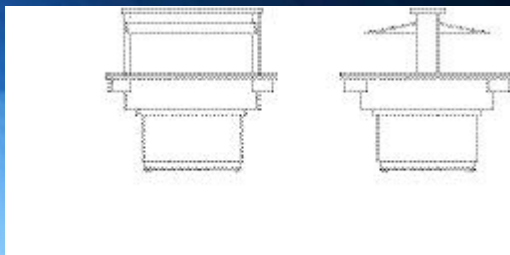

C

Rovere chiaro
Eiche hell
Pale Oak
Rouvre clair
Roble claro

NEUTRAL 2000-B

neutrales Beistellmö
mit GN 1/1 Ausschni
und Tellerwärmer

ungekühltes
Beistellmöbel

SAMBA

SAMBA-RF-VT-LX
mit fest montierten
Granit Tabletrutschen