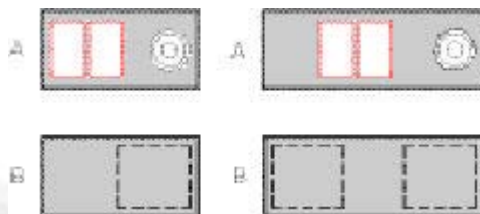

C

Rovere chiaro
Eiche hell
Pale Oak
Rouvre clair
Roble claro

NEUTRAL 2000-B

neutrales Beistellmö
mit GN 1/1 Ausschni
und Tellerwärmer

ungekühltes
Beistellmöbel

SAMBA

SAMBA-RF-VT-LX
mit fest montierten
Granit Tabletrutschen