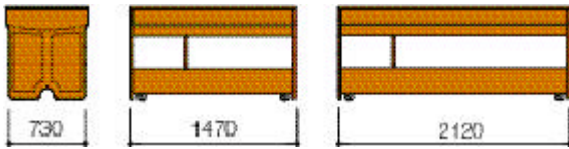

BOLERO

BOLERO-RF

S

Noce scuro
Nußbaum dunkel
Dark Walnut
Noyer Foncé
Nogal oscuro

C

Rovere chiaro
Eiche hell
Pale Oak
Rouvre clair
Roble claro

BOLERO-RF-1400

BOLERO-RF-2000