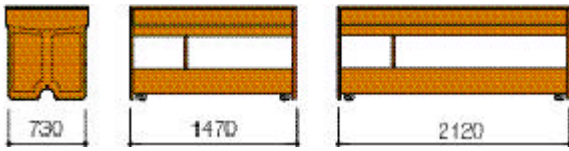

S

Noce scuro
Nußbaum dunkel
Dark Walnut
Noyer Foncé
Nogal oscuro

C

Rovere chiaro
Eiche hell
Pale Oak
Rouvre clair
Roble claro

<One Touch>
Verschluss-System

BOLERO

NordCap®

BOLERO