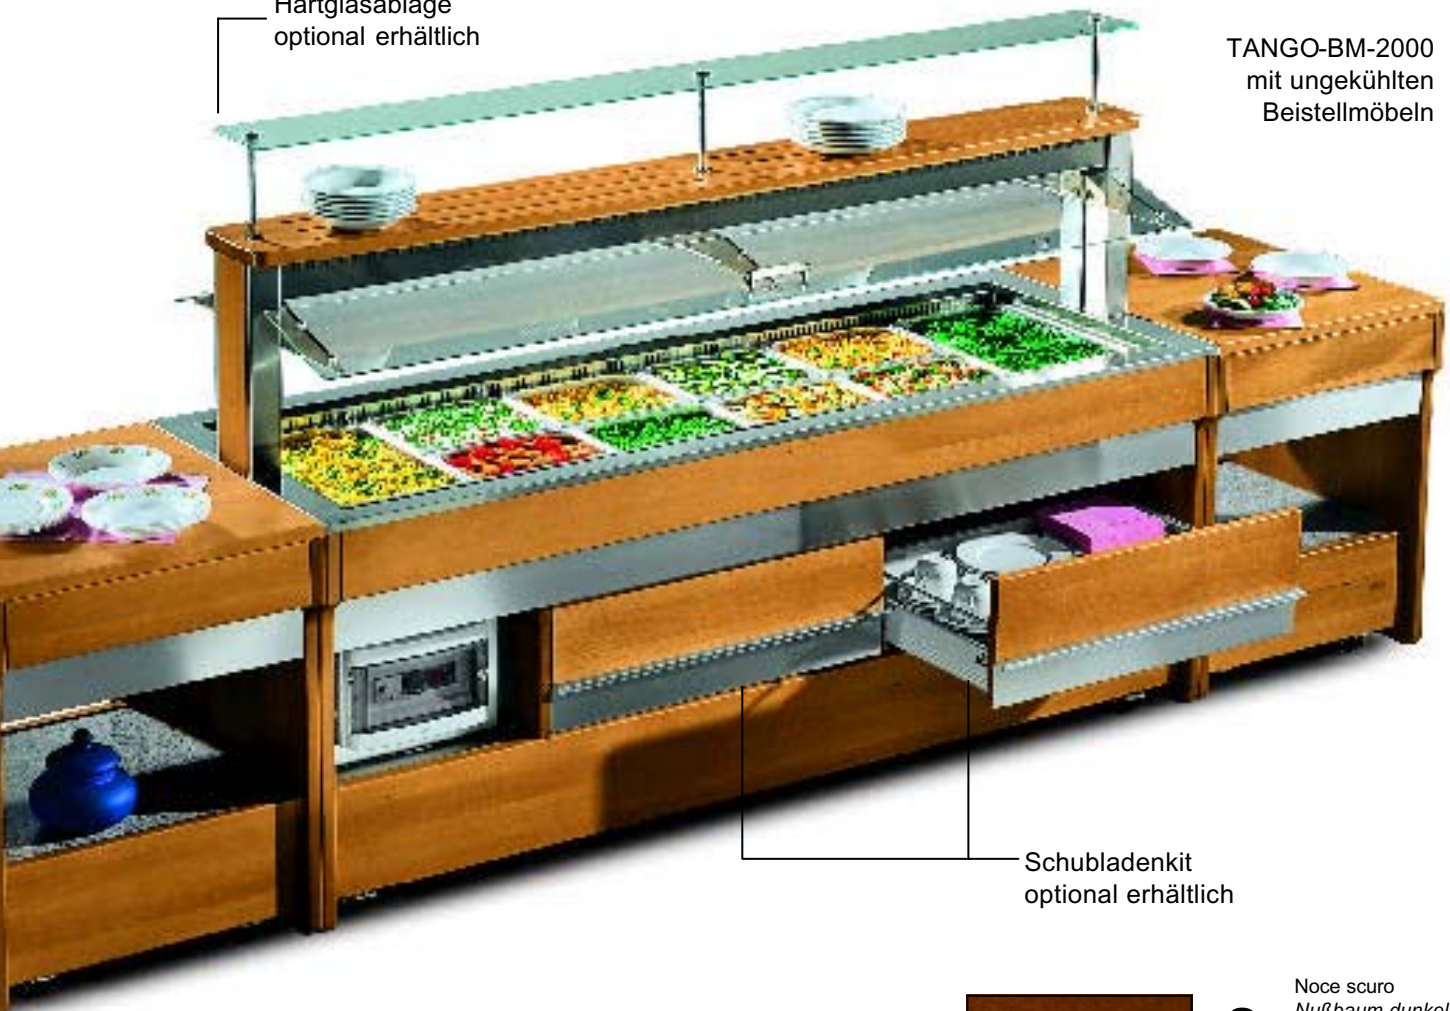

SALATBARS GASTRO BUFFET MUSIC

NordCap®

TANGO RF-2000

TANGO-RF

Hartglasablage
optional erhältlich

TANGO

TANGO RF-1400

mit ungekühltem Beistellmöbel

Schubladenkit
optional erhältlich

TANGO RF-LX

TANGO RF-LX-2000
inkl. Granit Tabletrutschen

Tango Bain-Marie

TANGO-BM

Hartglasablage
optional erhältlich

TANGO-BM-2000
mit ungekühlten
Beistellmöbeln

Schubladenkit
optional erhältlich