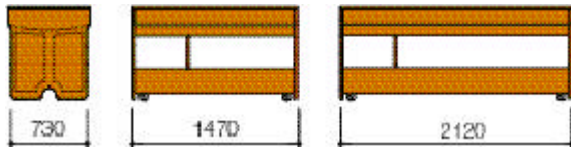

Schubladenkit
optional erhältlich

TANGO RF-LX

TANGO RF-LX-2000
inkl. Granit Tabletrutschen

Tango Bain-Marie

TANGO-BM

Hartglasablage
optional erhältlich

TANGO-BM-2000
mit ungekühlten
Beistellmöbeln

Schubladenkit
optional erhältlich