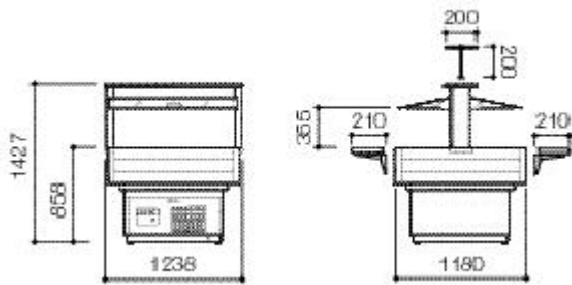

SAMBA

S

Noce scuro
Nußbaum dunkel
Dark Walnut
Noyer Foncé
Nogal oscuro

C

Rovere chiaro
Eiche hell
Pale Oak
Rouvre clair
Roble claro

SAMBA-RF-VT

SAMBA-RF-VT-PROMOTION

NordCap®