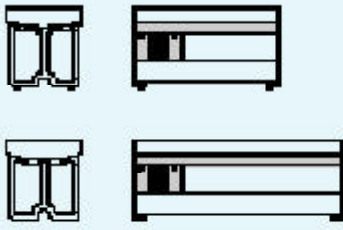

REFRIGERATO