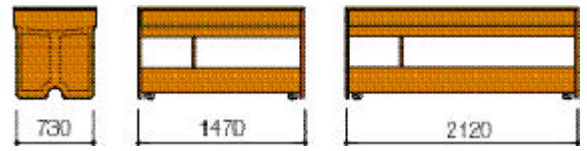

BOLERO

BOLERO-RF

S

Noce scuro
Nußbaum dunkel
Dark Walnut
Noyer Foncé
Nogal oscuro

C

Rovere chiaro
Eiche hell
Pale Oak
Rouvre clair
Roble claro

BOLERO-RF-1400

BOLERO-RF-2000