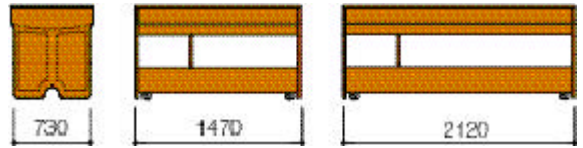

C

Rovere chiaro
Eiche hell
Pale Oak
Rouvre clair
Roble claro

NEUTRAL 2000-B

neutrales Beistellmö
mit GN 1/1 Ausschni
und Tellerwärmer

ungekühltes
Beistellmöbel

SAMBA

SAMBA-RF-VT-LX
mit fest montierten
Granit Tabletrutschen