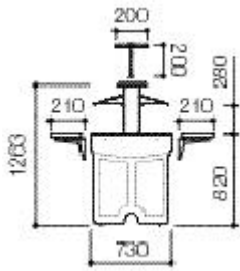

Tango Bain-Marie

TANGO-BM

Hartglasablage
optional erhältlich

Schubladenkit
optional erhältlich

S

Noce scuro
Nußbaum dunkel
Dark Walnut
Noyer Foncé
Nogal oscuro

C

Rovere chiaro
Eiche hell
Pale Oak
Rouvre clair
Roble claro