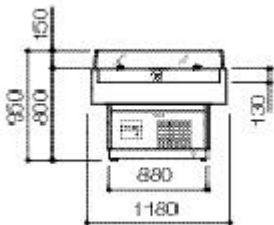

S

Noce scuro
Nußbaum dunkel
Dark Walnut
Noyer Foncé
Nogal oscuro

C

Rovere chiaro
Eiche hell
Pale Oak
Rouvre clair
Roble claro

SAMBA-RF-VT

SAMBA RF VT PROMOTION