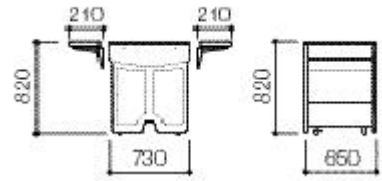

ungekühltes
Beistellmöbel