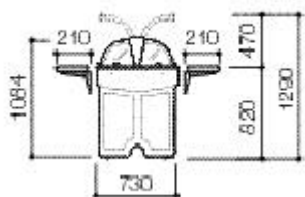

BOLERO

BOLERO-RF

S

Noce scuro
Nußbaum dunkel
Dark Walnut
Noyer Foncé
Nogal oscuro

C

Rovere chiaro
Eiche hell
Pale Oak
Rouvre clair
Roble claro