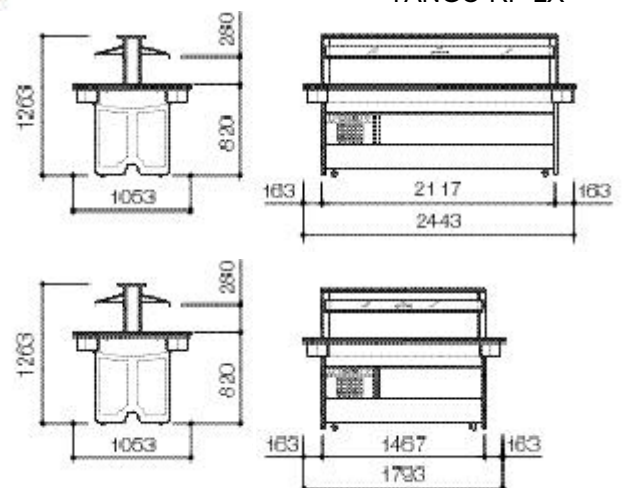

TANGO RF-LX