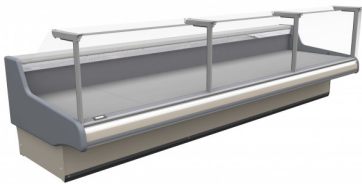

## HEISSE THEKE

### PATMOS SQUARE 1250 HEISSE THEKE

mit Wärmeplatte, mit Seitenteilen

Artikel-Nr.: 454701785

**NordCap**

PROFESSIONELL KÜHLEN

#### Beschreibung

- steckerfertige Heiße Theke, für Auslage auf heißer Platte und mit Infrarotstrahlern
- außen Blenden weiß, RAL 9016  
Seitenteile grau
- innen weiß
- Infrarotstrahler, unter der Zahlplatte montiert, gesondert schaltbar
- Full-System-Dixell-Steuerung, Digitalanzeige
- 743 mm tiefe Auslagefläche
- serienmäßig inkl. Seitenteile, anbaufähig
- eckige Panorama Frontverglasung aus gehärtetem Glas, zur einfachen Reinigung nach vorne klappbar
- 180 mm tiefe Edelstahl-Arbeitsplatte

#### Abmessungen

Breite außen: 1250

Tiefe außen: 1185

Höhe außen: 1145

Breite Verpackung: 1300

Tiefe Verpackung: 1500

Höhe Verpackung: 1500

**Technik**