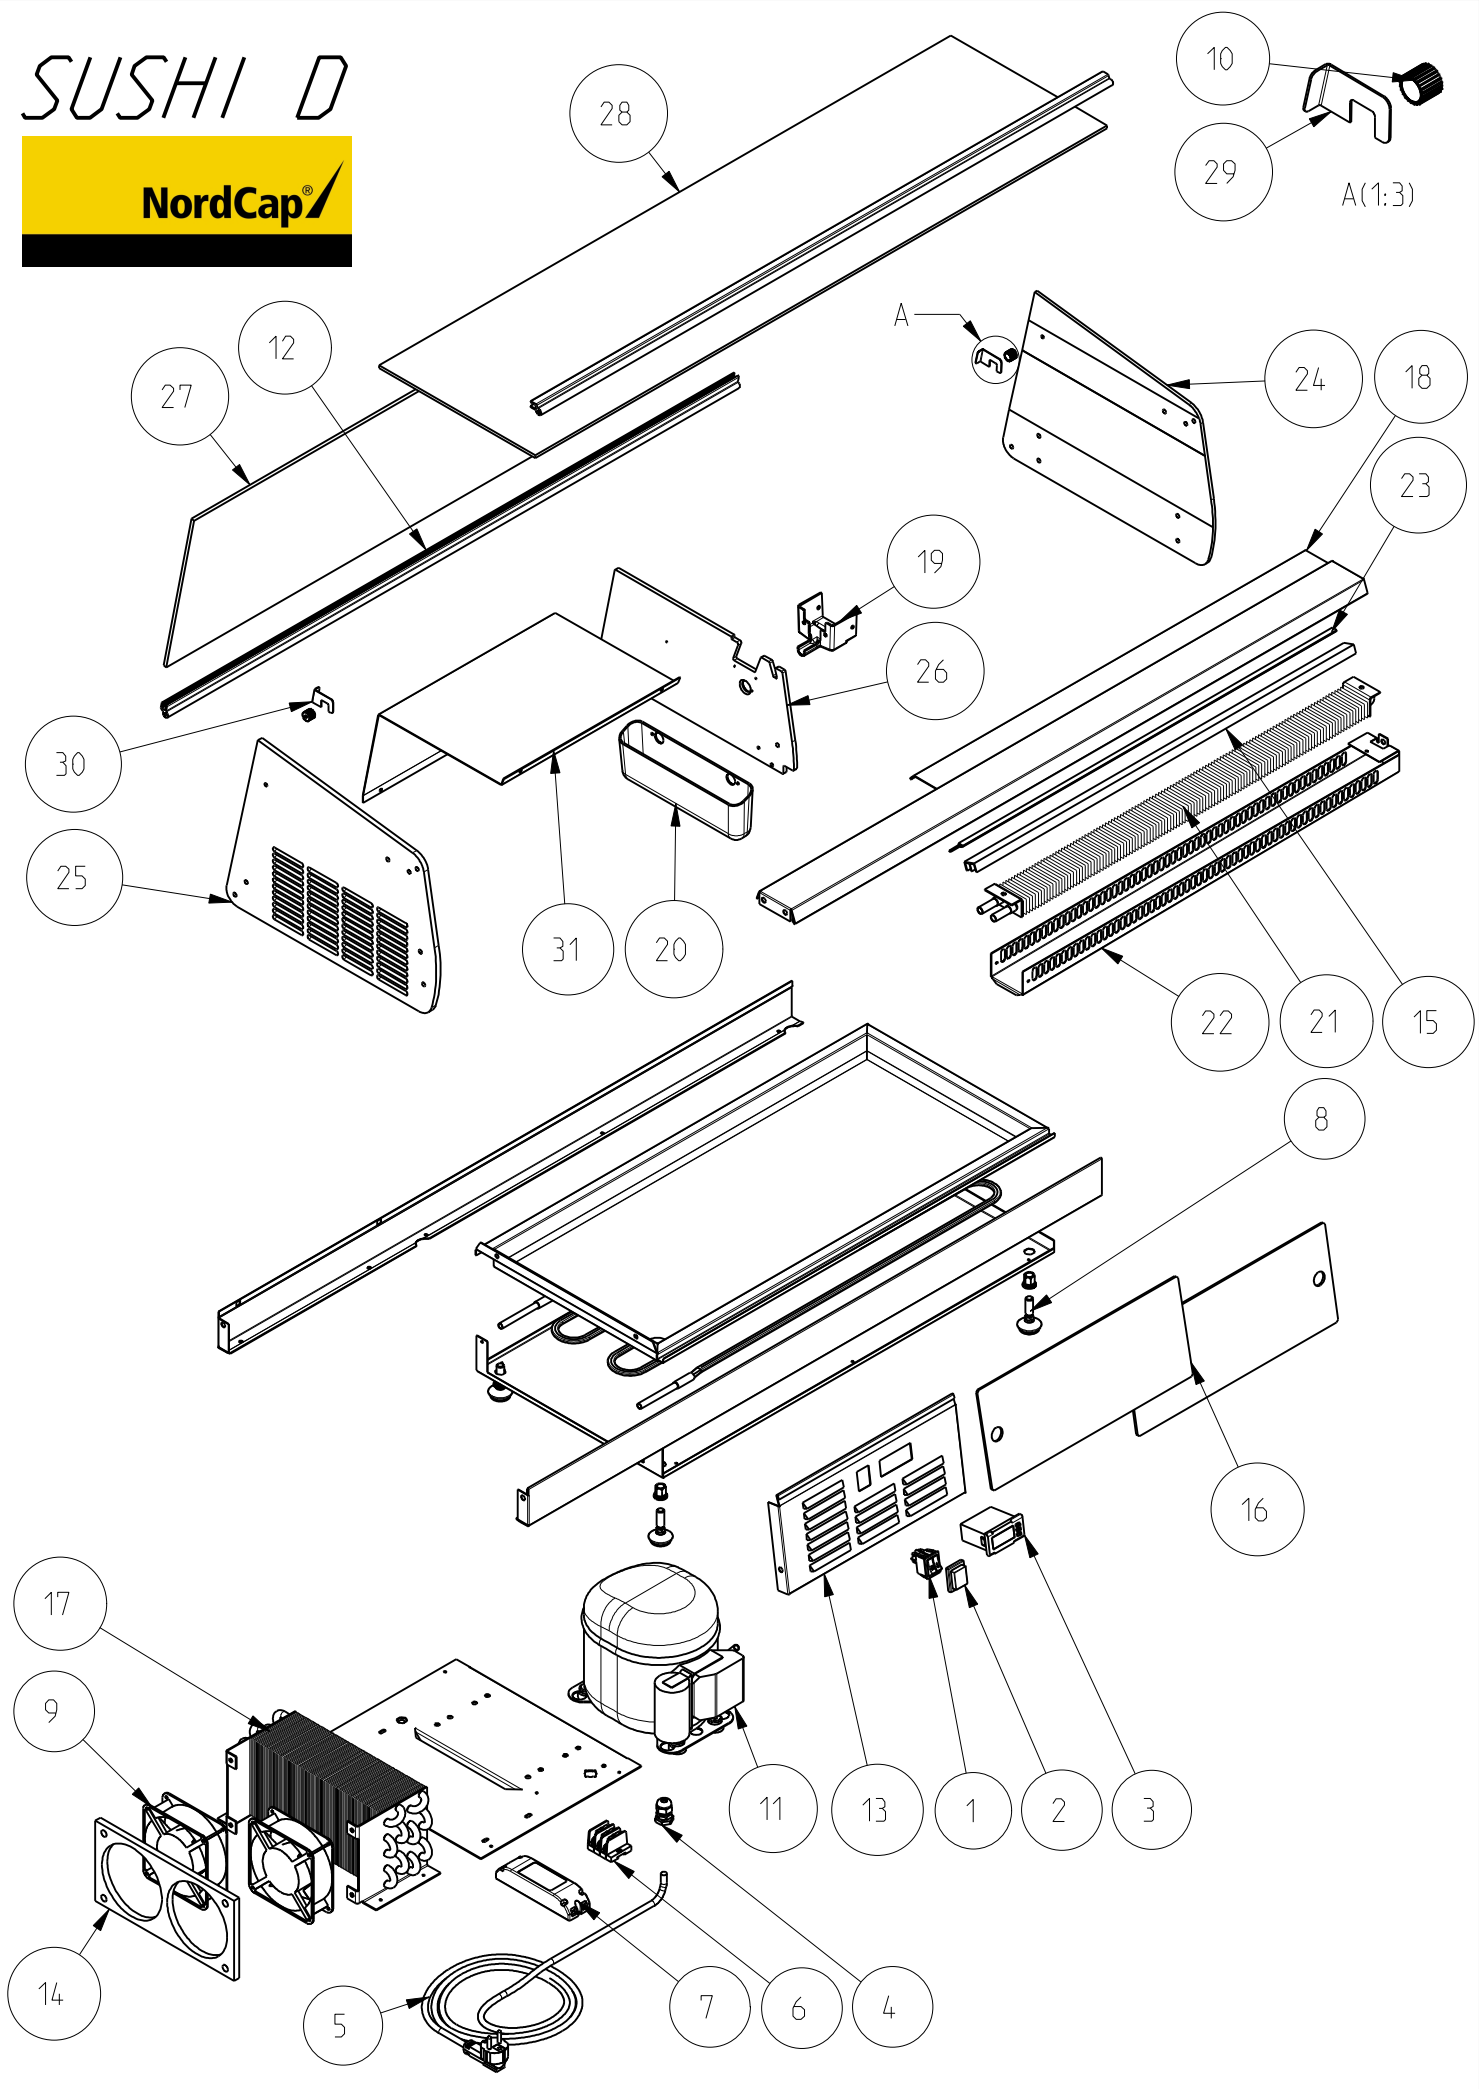

SUSHI D

NordCap

SUSHI 6 D

POS	DESCRIZIONE
1	Int. luce + refrigerazione / Lighting and refrigeration switch / Licht- und Kühlungsschalter / Interrupteur de lumière et réfrigération / Interruptor luz y refrigeración
2	Protezione / Protection / Schutz / Protection / Protección.
3	Centralina elettronica / Electronic control / Elektronische Tafel / Contrôle électronique / Control electronico
4	Pressacavo / Cable clip / Kabelhalter / Porte-câble / Sujeta-cables
5	Cavo d'alimentazione / Supply cable / Speisekabel / Câble d'alimentation / Cable de alimentación
6	Morsettiera / Terminal block / Klemmbrett / Borne / Conector
7	Alimentatore / Power supply unit / Netzteil / Alimentateur / Alimentador
8	Piedino di registro / Adjusting foot / Einstellungsfuß / Pied de réglage / Pata de regulación1
9	Ventilatore / Fan / Ventilator / Ventilateur / Ventilador
10	Fermavetro / Glass stopper / Glashalter / Arrêt pour vitre / Sujeta vidrio.
11	Compressore / Compressor / Kompressoraggregat / Compresseur / Compresor
12	Profilo del vetro / Profile of the glass / Profil vom Glas / Profil du verre / Perfil del vidrio
13	Pannello / Panel / Gremium / Panneau / Panel
14	Guarnizione / Gasket / Dichtung / Joint / Burlete
15	Guida / Runner / Führung / Glissière / Guía
16	Porta scorrevole / Sliding door / Schiebescheibe / Porte coulissante / Puerta corrediza.
17	Condensatore / Condenser / Kondensator / Condenseur / Condensador
18	Paralume / Lampshade / Lampenschirm / Abat-jour / Pantalla
19	Collettore / Collector / Sammler / Collectionneur / Coleccionista
20	Vaschetta / Basin / Becken / Bac / Pila
21	Evaporatore / Evaporator / Verdampfer / Evaporateur / Evaporador
22	Sgocciolatoio / Drip tank / Tropfshale / Égouttoir / Escurridor
23	Striscia LED / LED Strip / LED-Streifen / LED Strip / Franja de LED
24	Fiancata sinistra / Left side / Linke seite / Joue gauche / Parte lateral izquierda.
25	Fiancata destra / Right side / Rechte seite / Joue Droite / Parte lateral derecha.
26	Parete / Wall / Mauer / Mur / Pared
27	Vetro frontale / Frontal glass / Frontales Glas / Verre frontal / Vidrio frontal.
28	Vetro superiore / Upper glass / Oberes Glas / Verre supérieur / Cristal superior.
29	Fermavetro (sx)/ Glass stopper (sx)/ Glashalter (sx)/ Arrêt pour vitre (sx)/ Sujeta vidrio (sx).
30	Fermavetro (dx)/ Glass stopper (dx)/ Glashalter (dx)/ Arrêt pour vitre (dx)/ Sujeta vidrio (dx).
31	Carter / Sump / Ölwanne / Puisard / Sumidero