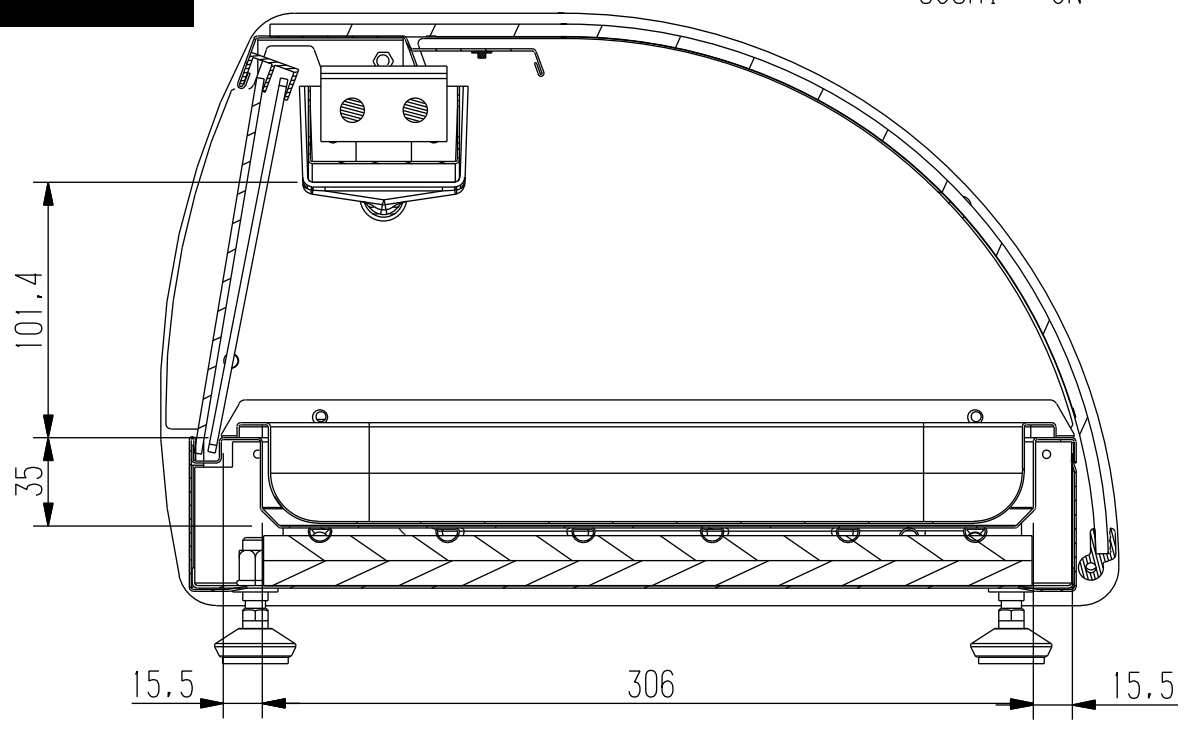

LUNGHEZZA

4 GN	=	1085
6 GN	=	1437
8 GN	=	1789
10 GN	=	2141

SUSHI GN

SUSHI PI