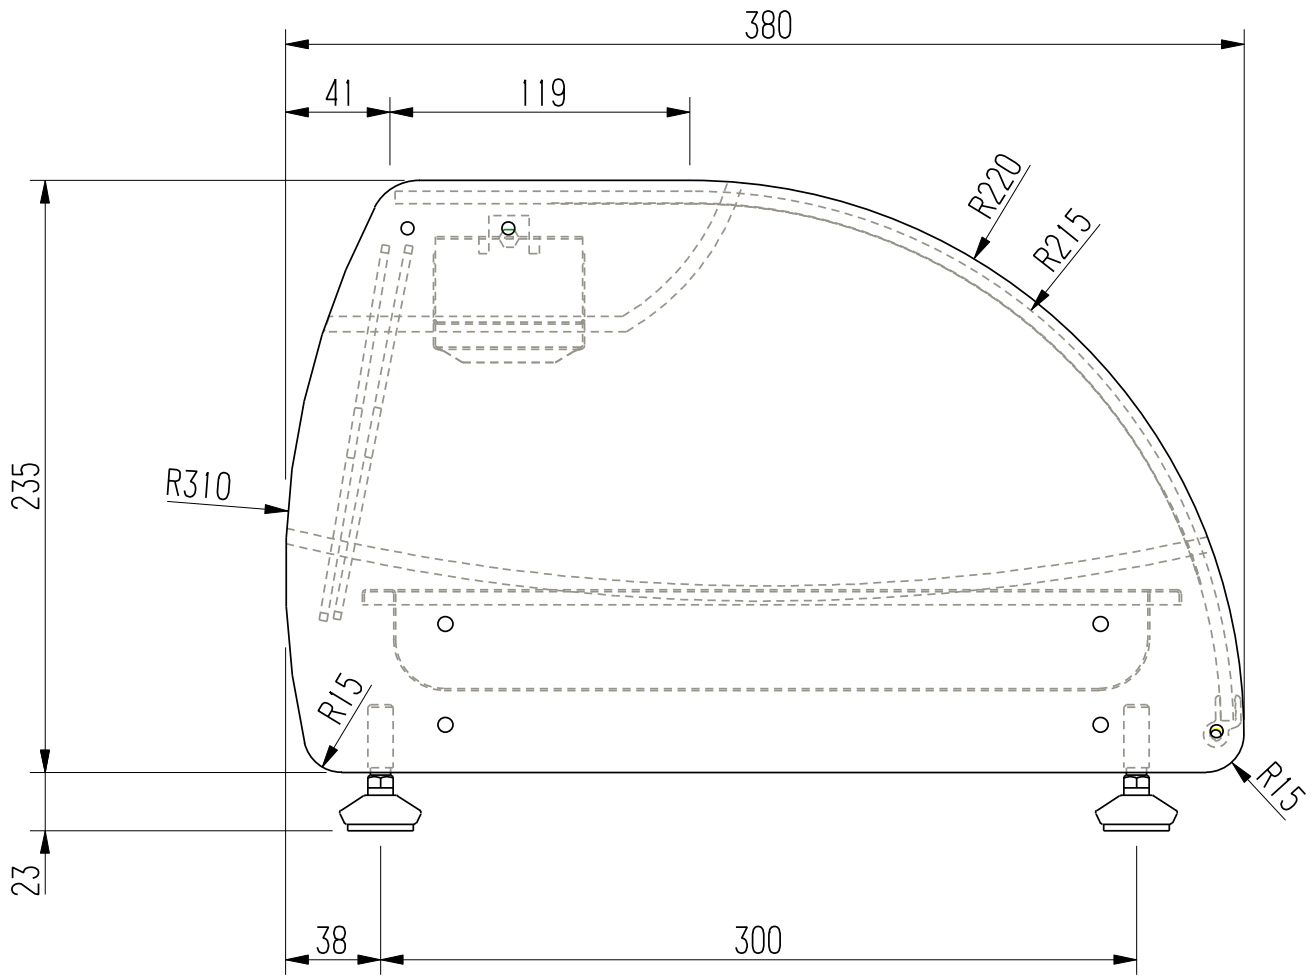

LUNGHEZZA

4 GN	=	1085
6 GN	=	1437
8 GN	=	1789
10 GN	=	2141

SUSHI GN

SUSHI PI