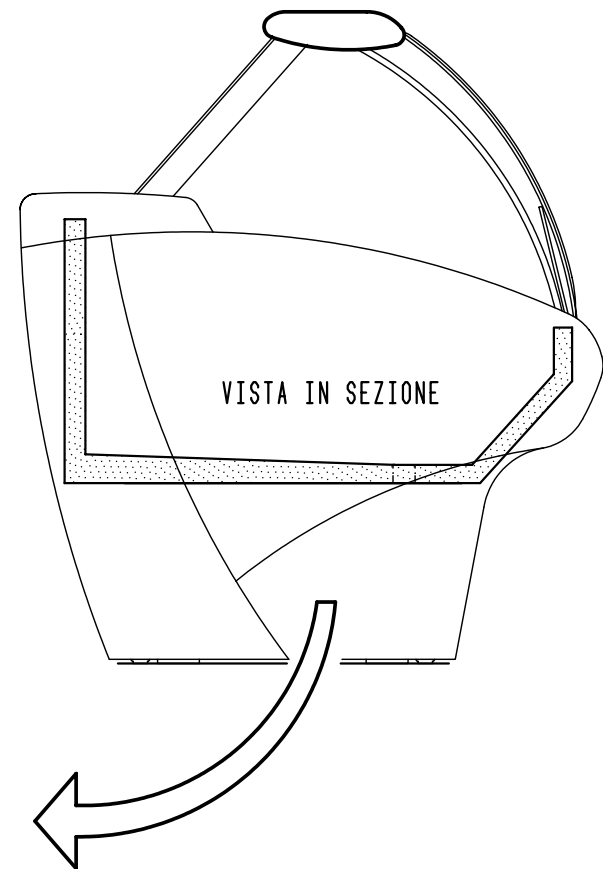

MARTE PROLUNGA

OSCARTIELLE

INDUSTRIA ARREDAMENTI REFRIGERAZIONE
24048 TREVIOLO (BERGAMO)
Tel.(035)377911-Telefax (035)693200

Certificato N.90310

PASSAGGIO CAVI E TUBAZIONI - MARTE -

- R404A= PASSAGGIO TUBI GAS
- PCA. = PASSAGGIO CAVI ALZATA
- PCV. = PASSAGGIO CAVI VENTILATORI
- H2O = SCARICO ACQUA
- QE. =QUADRO ELETTRICO
- PR. =PIEDINI REGOLABILI