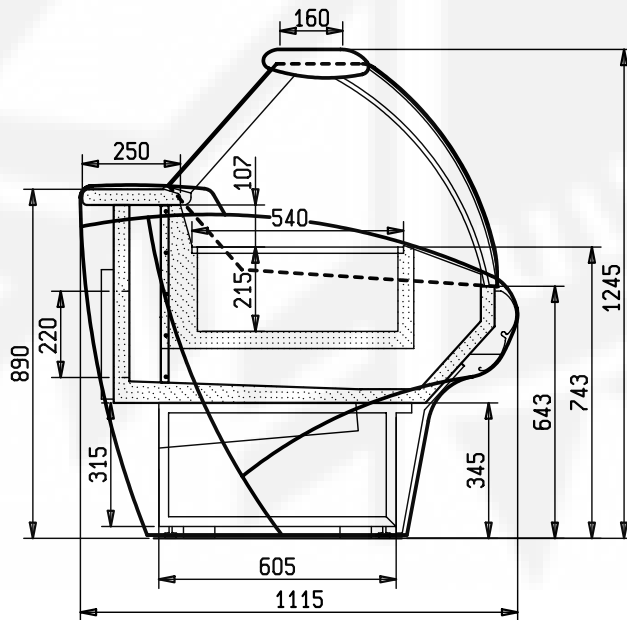

ÖN/Šā VÁ :ÁP [:á&ā ÁDā &@ a^ } @ \ ^ Á T OŪ VÓÁD } ^ } ^ & ^ Á Í » ^ ^ Šēlc FÖVÍjā

MARTE TC-BM

@ÁP [:á&ā ÁDā &@ a^ } @ \ ^ Á T OŪ VÓÁD } ^ } ^ & ^ Á Í » ^ ^ Šēlc FÖVÍjā

Šēlc FÖVÍjā
OŪ ÁU-ā:ā & ^ Á F
FGGJÁO VÍjā
Ø } KÉ JÁEDHÁÁ I FÉÁ ÉÁG
Ø } KÉ JÁEDHÁÁ I FÉÁ ÉÁG
^ T āāāā } O \ aēlc Fā VÍjā Fā
Qēlc } ^ Á Dā HØ , E aēlc Fā VÍjā B {