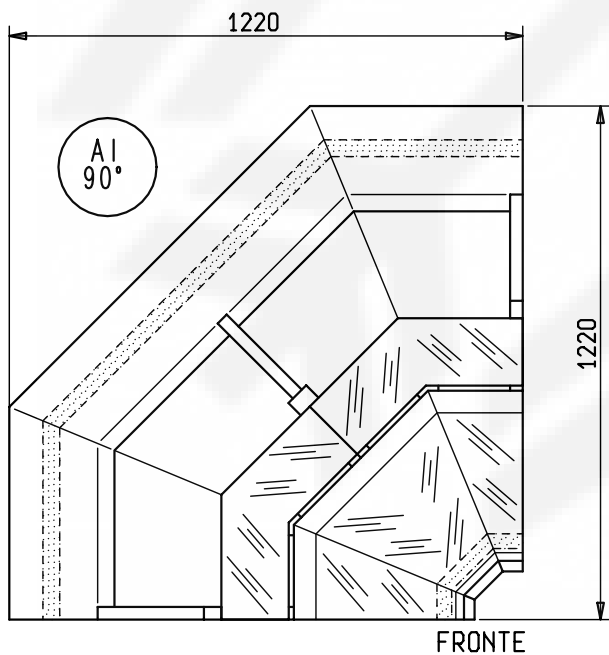

OSCARTIELLE

INDUSTRIA ARREDAMENTI REFRIGERAZIONE
24048 TREVIOLO (BERGAMO)
Tel.(035)377911-Telefax (035)693200

Certificato N.90310

VISTA IN PIANTA - ANGOLI MARTE -

VISTA IN PIANTA

SEZIONE
MARTE ANGOLO VENTILATO