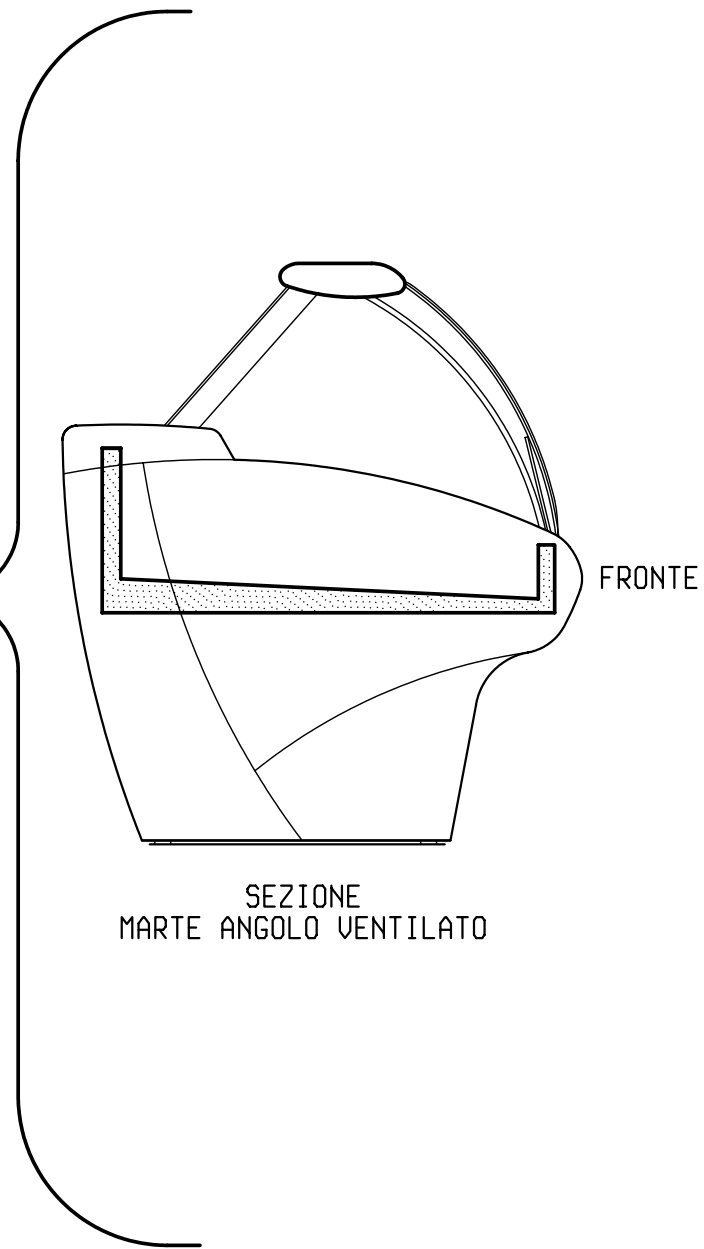

OSCARTIELLE

INDUSTRIA ARREDAMENTI REFRIGERAZIONE
24048 TREVIOLO (BERGAMO)
Tel.(035)377911-Telefax (035)693200

PASSAGGIO CAVIE E TUBAZIONI - ANGOLI MARTE -

VISTA
IN PIANTA

LEGENDA:
 A = PASSAGGIO TUBI GAS R404A E CAVI ELETTRICI (Ø52)
 B = SCARICO H2O (Ø42)