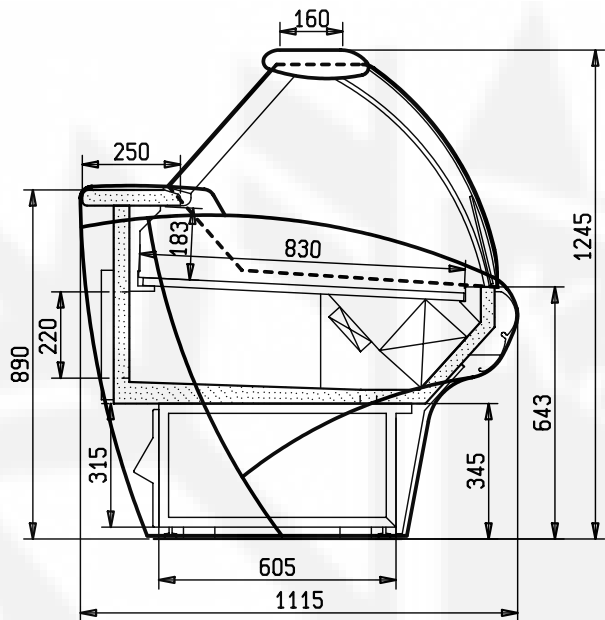

OSCARTELLE

INDUSTRIA ARREDAMENTI REFRIGERAZIONE
24048 TREVIOLO (BERGAMO)
Tel.(035)377911-Telefax (035)693200

SEZIONI BANCHI - MARTE -

MARTE VENTILATO