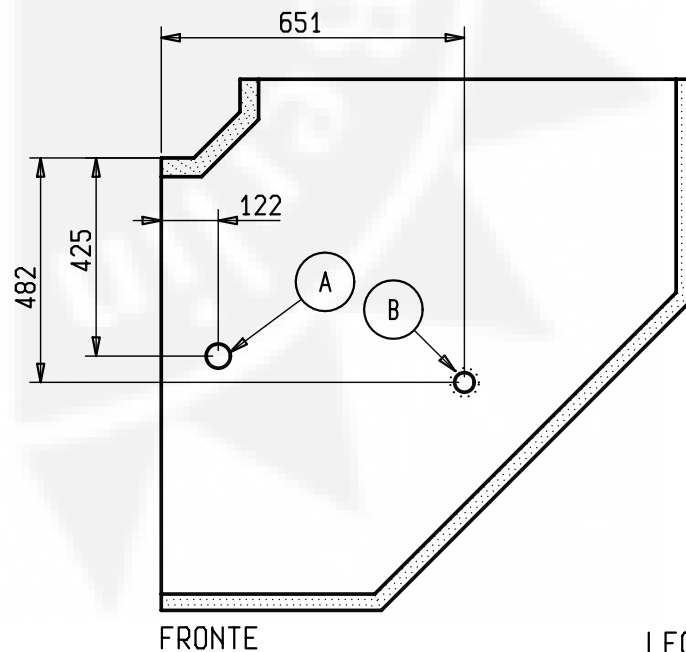

OSCARTIELLE

INDUSTRIA ARREDAMENTI REFRIGERAZIONE
24048 TREVIOLO (BERGAMO)
Tel.(035)377911-Telefax (035)693200

PASSAGGIO CAVIE E TUBAZIONI - ANGOLI MARTE -

VISTA
IN PIANTA

LEGENDA:
 A = PASSAGGIO TUBI GAS R404A E CAVI ELETTRICI (Ø52)
 B = SCARICO H2O (Ø42)