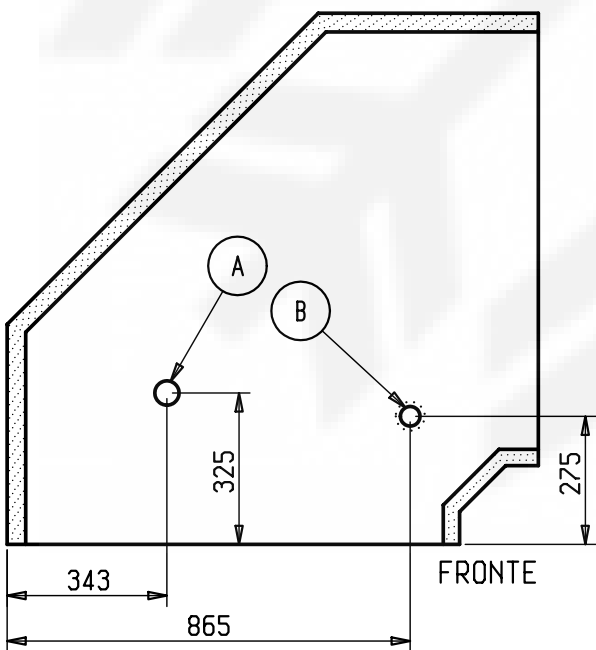

OSCARTIELLE

INDUSTRIA ARREDAMENTI REFRIGERAZIONE
24048 TREVIOLO (BERGAMO)
Tel.(035)377911-Telefax (035)693200

PASSAGGIO CAVIE E TUBAZIONI - ANGOLI MARTE -

VISTA
IN PIANTA

LEGENDA:
 A = PASSAGGIO TUBI GAS R404A E CAVI ELETTRICI (Ø52)
 B = SCARICO H2O (Ø42)