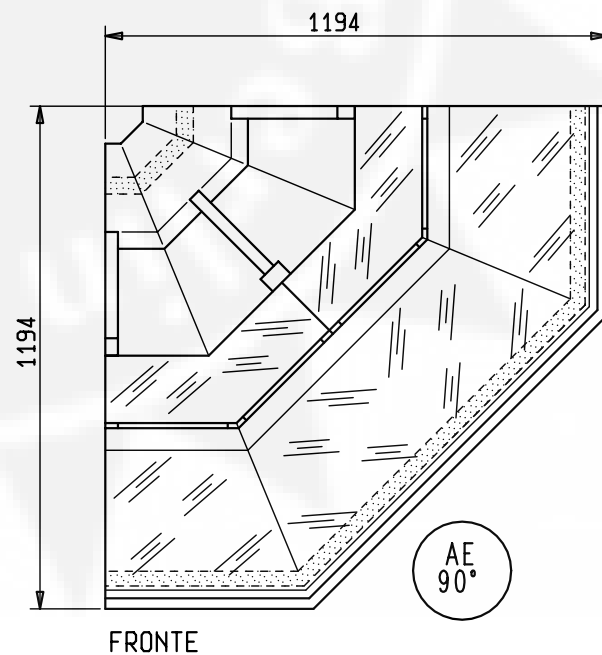

OSCARTIELLE

INDUSTRIA ARREDAMENTI REFRIGERAZIONE
24048 TREVIOLO (BERGAMO)
Tel.(035)377911-Telefax (035)693200

Certificato N.90310

VISTA IN PIANTA - ANGOLI MARTE -

VISTA IN PIANTA

SEZIONE
MARTE ANGOLO VENTILATO