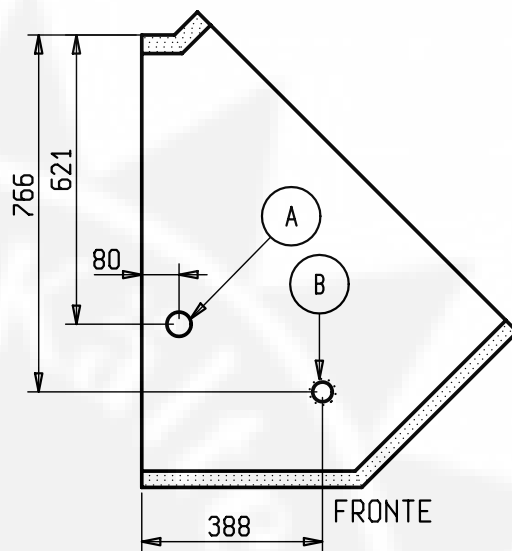

OSCARTIELLE

INDUSTRIA ARREDAMENTI REFRIGERAZIONE
24048 TREVIOLO (BERGAMO)
Tel.(035)377911-Telefax (035)693200

PASSAGGIO CAVIE E TUBAZIONI - ANGOLI MARTE -

VISTA
IN PIANTA

LEGENDA:
 A = PASSAGGIO TUBI GAS R404A E CAVI ELETTRICI (Ø52)
 B = SCARICO H2O (Ø42)