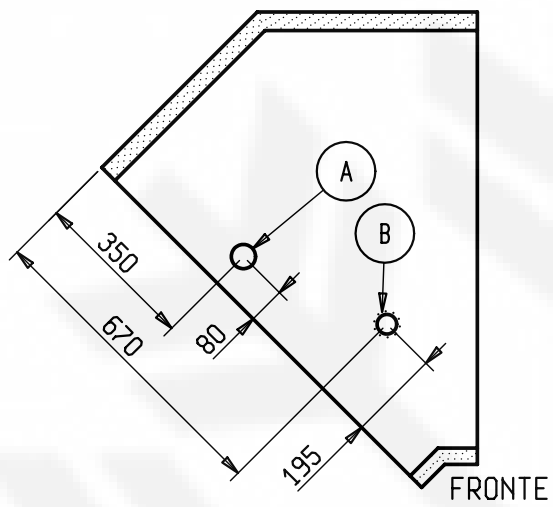

OSCARTIELLE

INDUSTRIA ARREDAMENTI REFRIGERAZIONE
24048 TREVIOLO (BERGAMO)
Tel.(035)377911-Telefax (035)693200

PASSAGGIO CAVIE E TUBAZIONI - ANGOLI MARTE -

VISTA
IN PIANTA

LEGENDA:
 A = PASSAGGIO TUBI GAS R404A E CAVI ELETTRICI (Ø52)
 B = SCARICO H2O (Ø42)