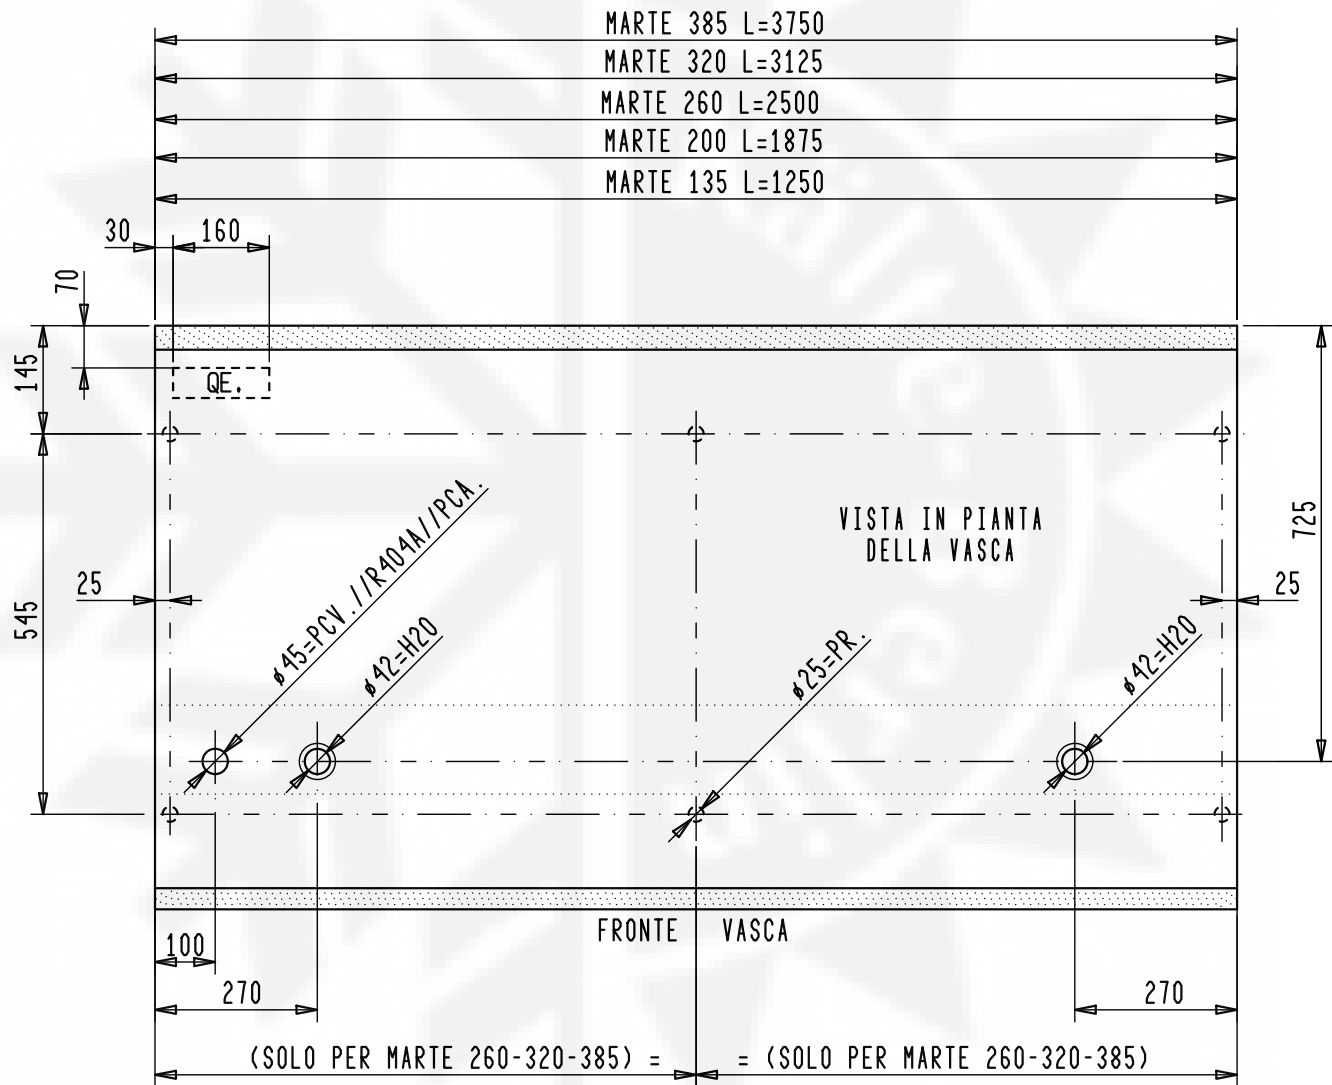

MARTE PROLUNGA

OSCARTIELLE

INDUSTRIA ARREDAMENTI REFRIGERAZIONE
24048 TREVIOLO (BERGAMO)
Tel.(035)377911-Telefax (035)693200

Certificato N.90310

PASSAGGIO CAVI E TUBAZIONI - MARTE -

- R404A= PASSAGGIO TUBI GAS
- PCA. = PASSAGGIO CAVI ALZATA
- PCV. = PASSAGGIO CAVI VENTILATORI
- H2O = SCARICO ACQUA
- QE. =QUADRO ELETTRICO
- PR. =PIEDINI REGOLABILI