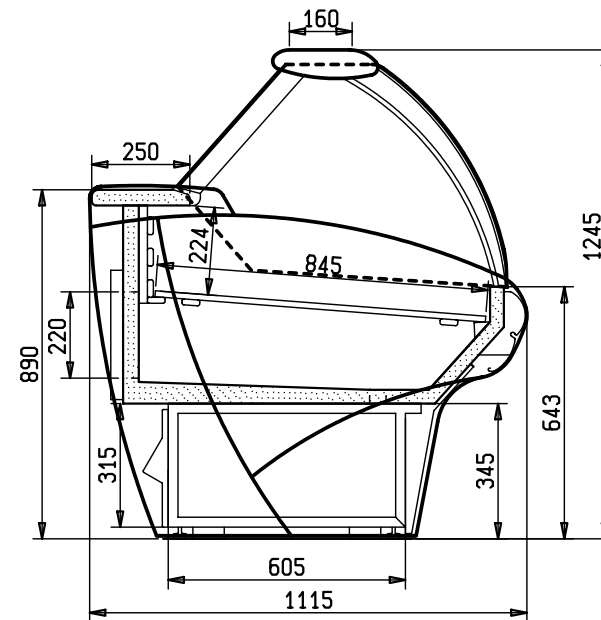

OSCARTELLE

INDUSTRIA ARREDAMENTI REFRIGERAZIONE
24048 TREVIOLO (BERGAMO)
Tel.(035)377911-Telefax (035)693200

SEZIONI BANCHI - MARTE -

MARTE PANE

ÖN/Šā VÁ :ÁP [:á&ā ÁDā &@ a^ } @ \ ^ Á T OŪ VÓÁD } ^ } ^ & ^ Á Í » ^ ^ Šēlc FÖVÍjā

@ÁP [:á&ā ÁDā &@ a^ } @ \ ^ Á T OŪ VÓÁD } ^ } ^ & ^ Á Í » ^ ^ Šēlc FÖVÍjā

Šēlc FÖVÍjā
OŪ ÁU-ā:ā & ^ Á F
FGGJÁO VÍjā
Ø } KÉ JÁEDHÁÁ I FÉÁ ÉÁG
Ø } KÉ JÁEDHÁÁ I FÉÁ ÉÁG
^ T āāāā } O \ aēlc Fā VÍjā Fā
Qēlc } ^ Á Dā HØ , E aēlc Fā VÍjā B {