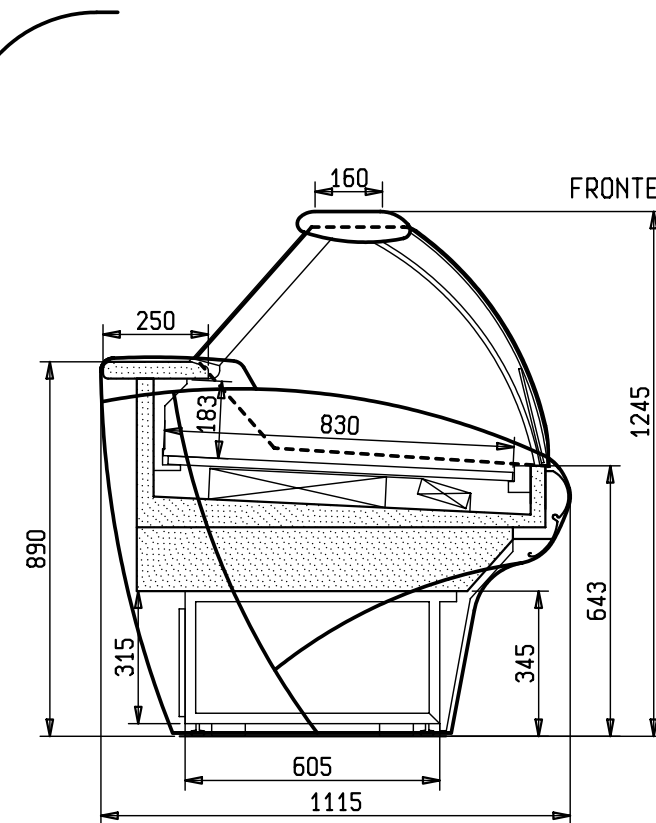

OSCARTIELLE

INDUSTRIA ARREDAMENTI REFRIGERAZIONE
24048 TREVIOLO (BERGAMO)
Tel.(035)377911-Telefax (035)693200

Certificato N.90310

VISTA IN PIANTA - ANGOLI MARTE -

VISTA IN PIANTA

SEZIONE
MARTE ANGOLO VENTILATO