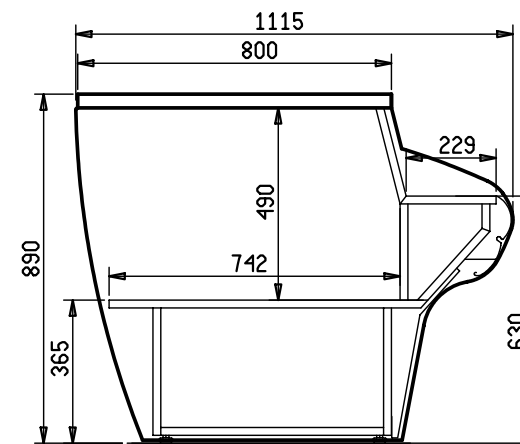

MARTE PROLUNGA

OSCARTIELLE

INDUSTRIA ARREDAMENTI REFRIGERAZIONE
24048 TREVIOLO (BERGAMO)
Tel.(035)377911-Telefax (035)693200

Certificato N.90310

PASSAGGIO CAVI E TUBAZIONI - MARTE -

- R404A= PASSAGGIO TUBI GAS
- PCA. = PASSAGGIO CAVI ALZATA
- PCV. = PASSAGGIO CAVI VENTILATORI
- H2O = SCARICO ACQUA
- QE. =QUADRO ELETTRICO
- PR. =PIEDINI REGOLABILI