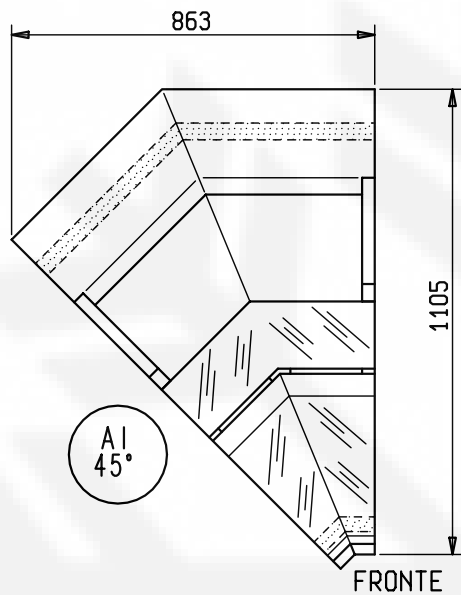

OSCARTIELLE

INDUSTRIA ARREDAMENTI REFRIGERAZIONE
24048 TREVIOLO (BERGAMO)
Tel.(035)377911-Telefax (035)693200

Certificato N.90310

VISTA IN PIANTA - ANGOLI MARTE -

VISTA IN PIANTA