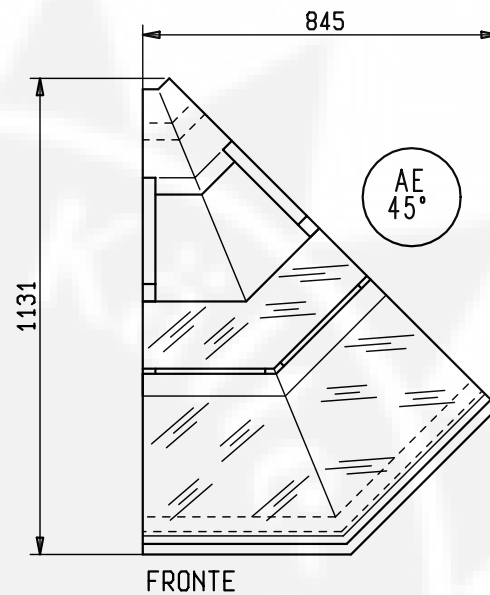

OSCARTIELLE

INDUSTRIA ARREDAMENTI REFRIGERAZIONE
24048 TREVIOLO (BERGAMO)
Tel.(035)377911-Telefax (035)693200

Certificato N.90310

VISTA IN PIANTA - ANGOLI MARTE -

VISTA IN PIANTA