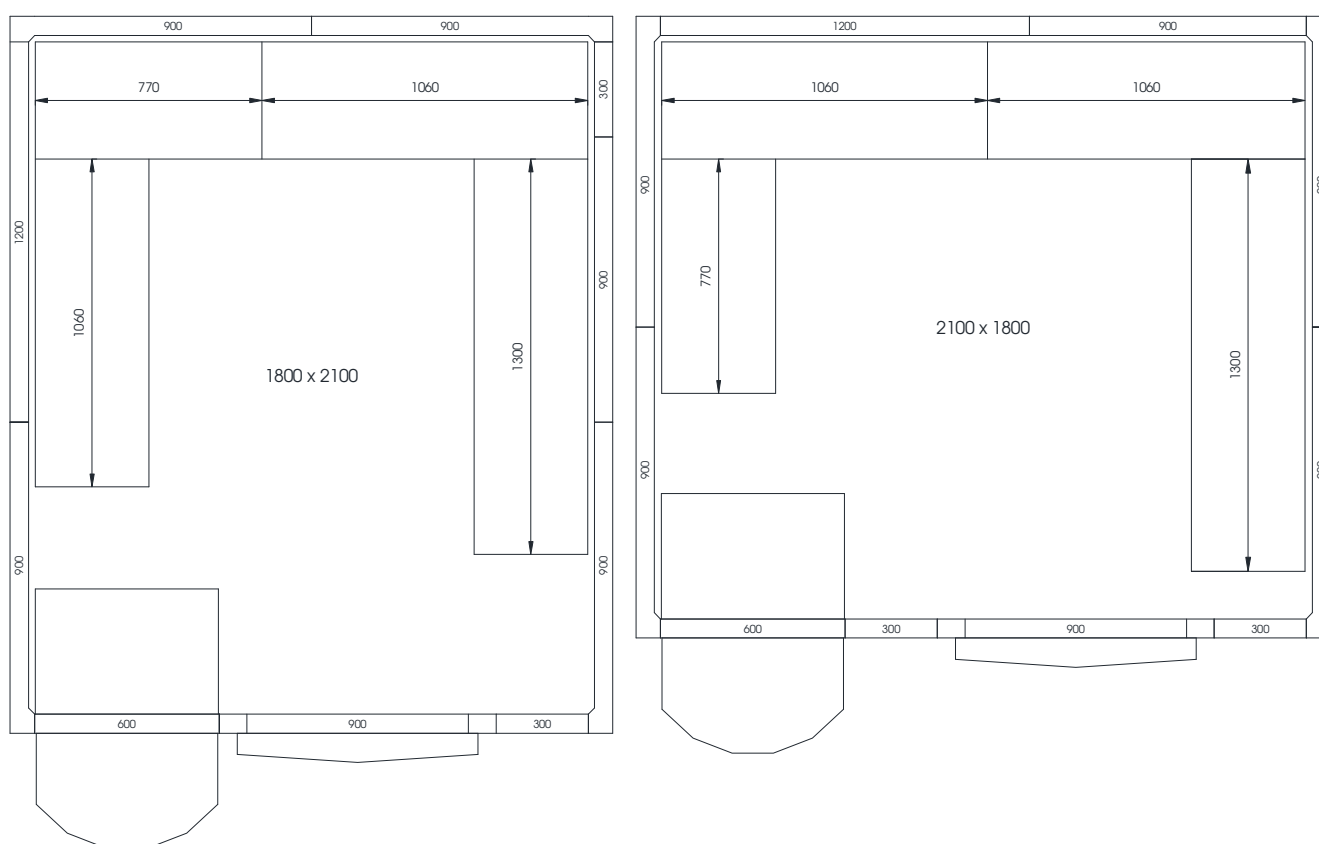

Câmara <i>Cold Room</i>		Dimensões / <i>Dimensions</i> (mm)			Peso Bruto <i>Gross weight</i> (Kg)
		Interiores <i>Internal</i>	Exteriores <i>External</i>	Embalagem / <i>Package</i>	
SMART	ECO				
10701016	10701216	1800 x 2100 x 1950	1960 x 2260 x 2070	800x1400x2200+1100x2420x900	412
10702016	10702216		2000 x 2300 x 2110	1000x1380x2200+1100x2420x900	436
10703016	10703216		2040 x 2340 x 2150	1200x1380x2200+1100x2420x900	469
10704016	10704216	1800 x 2100 x 2300	1960 x 2260 x 2420	800x1400x2420+1100x2420x900	454
10705016	10705216		2000 x 2300 x 2460	1000x1380x2420+1100x2420x900	491
10706016	10706216		2040 x 2340 x 2500	1200x1380x2420+1100x2420x900	525

**ESQUEMA DE MONTAGEM BASE / *Standard Assembly Scheme***

Grupo <i>Cooling unit</i>		Dimensões Embalagem <i>Dimensions Package</i> (mm)	Peso Bruto <i>Gross Weight</i> (Kg)	Estanteria <i>Shelving</i>	Dimensões Embalagem <i>Dimensions package</i> (mm)	Peso Bruto <i>Gross Weight</i> (Kg)
SMART	ECO					
10801005	10801205	670 x 920 x 2100	115	00901057	2020 x 425 x 530	43
10802005	10802205		116			
10802011	10802211		116			
10803005	10803205		117			
10804005	10804205	670 x 920 x 2450	117			
10805005	10805205		118			
10805011	10805211		118			
10806005	10806205		119			