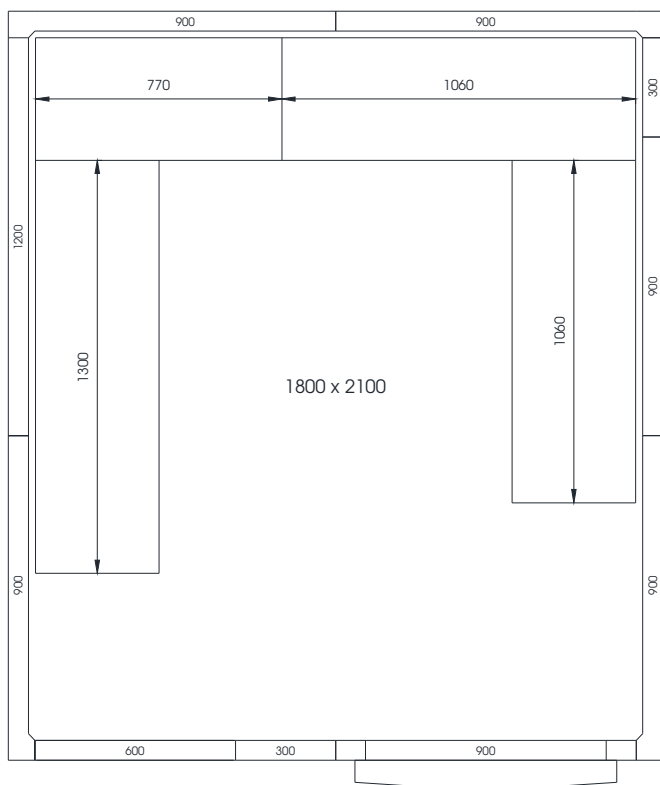

ESQUEMA DE MONTAGEM ALTERNATIVO / *Alternative Assembly Scheme*