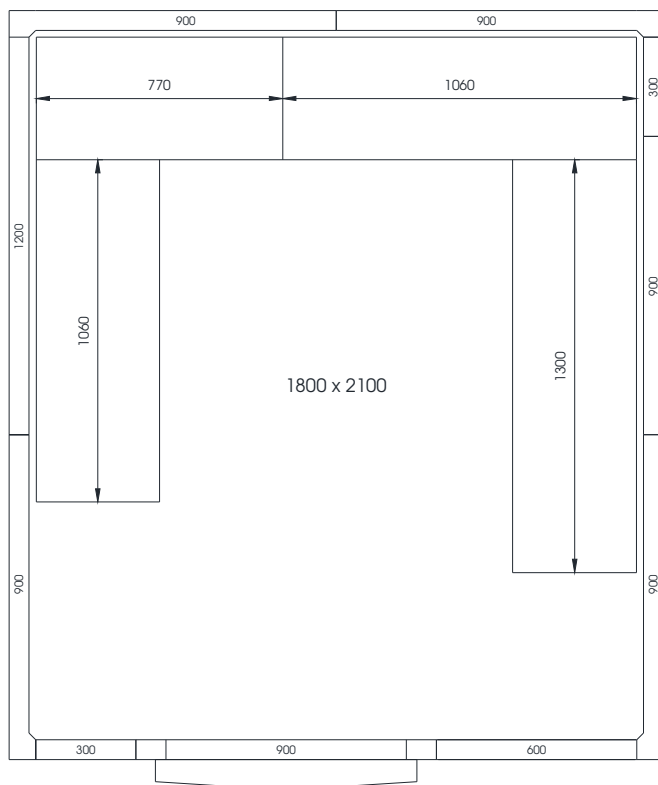

ESQUEMA DE MONTAGEM ALTERNATIVO / *Alternative Assembly Scheme*