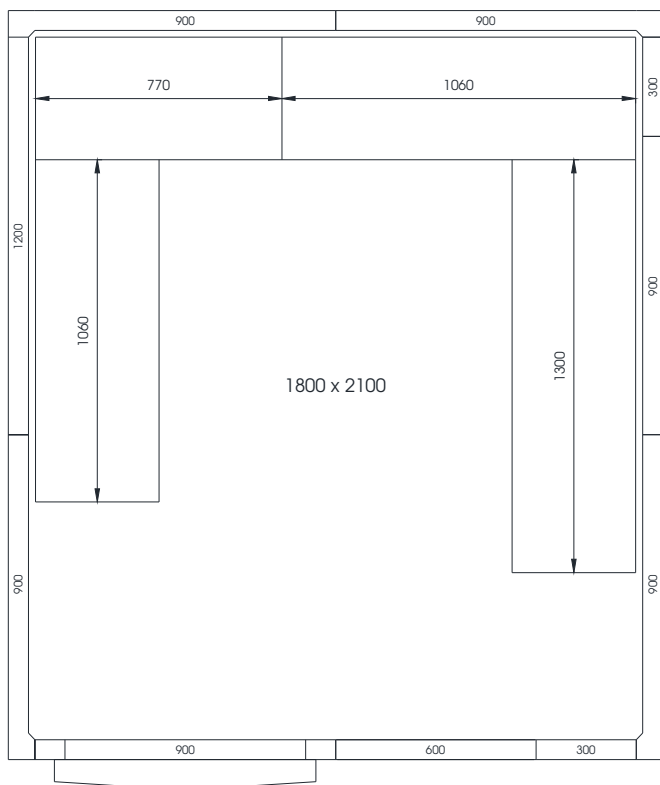

ESQUEMA DE MONTAGEM ALTERNATIVO / *Alternative Assembly Scheme*