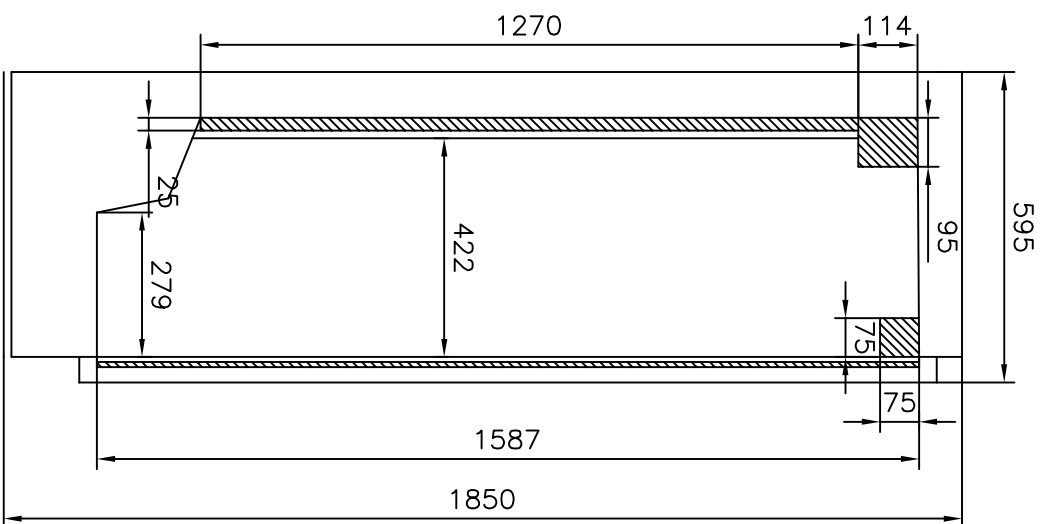

Alle mål er i m.m.

**FKG 371**

- Højde : 1850
- Bredde : 595
- Dybde : 595
- M. håndtag : 640
- M. åben dør : 1180
- Hylder : 5stk.
- Kort Trådhyld : 1stk.