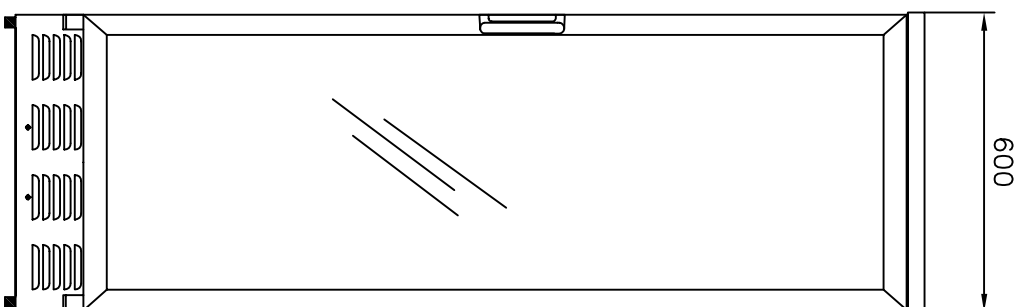

Alle mål er i m.m.

**FKG 371**

- Højde : 1850
- Bredde : 595
- Dybde : 595
- M. håndtag : 640
- M. åben dør : 1180
- Hylder : 5stk.
- Kort Trådhyld : 1stk.