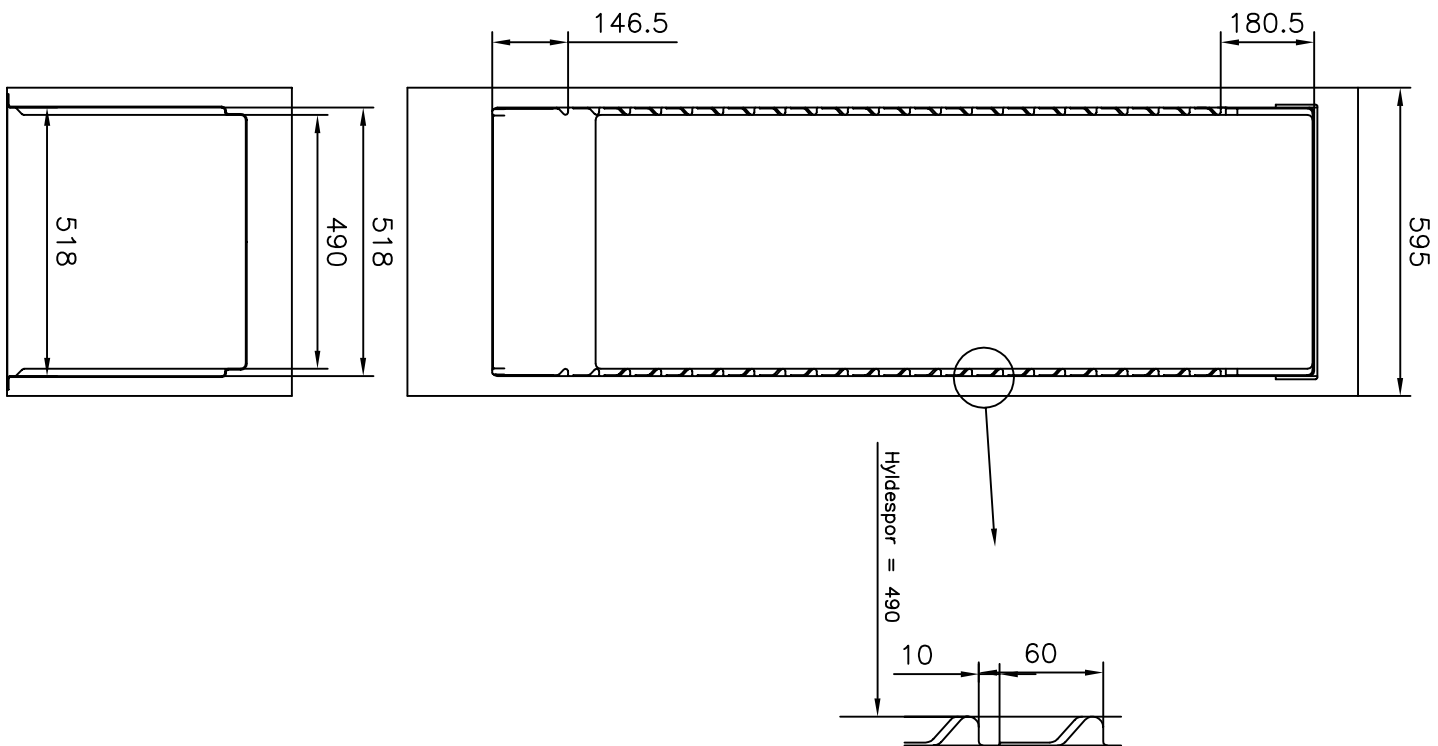

Alle mål er i m.m.

**FKG 371**

- Højde : 1850
- Bredde : 595
- Dybde : 595
- M. håndtag : 640
- M. åben dør : 1180
- Hylder : 5stk.
- Kort Trådhyld : 1stk.