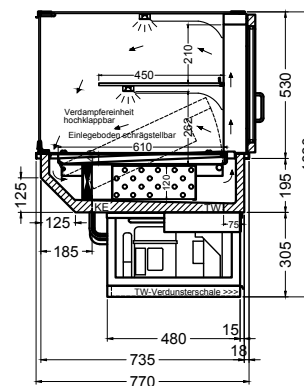

# BAK 132-53-E (Varianten: schräg/eckig)

(Grundriss)

(Kundenseite)  
eckige Version

(Bedienseite)

(Schnitt A-A)

**BAK GR-132-53-E**

[Art.Nr.: 330152]

(Schnitt A-A)

**BAK GE-132-53-E**

[Art.Nr.: 331152]

(Schnitt A-A)

**BAK GS-132-53-E**

[Art.Nr.: 332152]