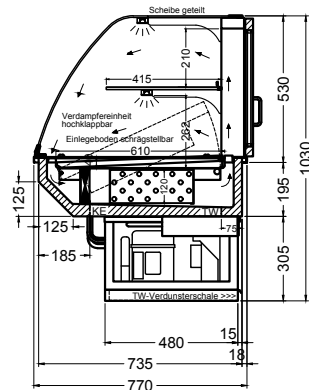

# BAK 132-53-E (Varianten: schräg/eckig)

(Grundriss)

(Kundenseite)  
eckige Version

(Bedienseite)

(Schnitt A-A)

**BAK GR-132-53-E**

[Art.Nr.: 330152]

(Schnitt A-A)

**BAK GE-132-53-E**

[Art.Nr.: 331152]

(Schnitt A-A)

**BAK GS-132-53-E**

[Art.Nr.: 332152]