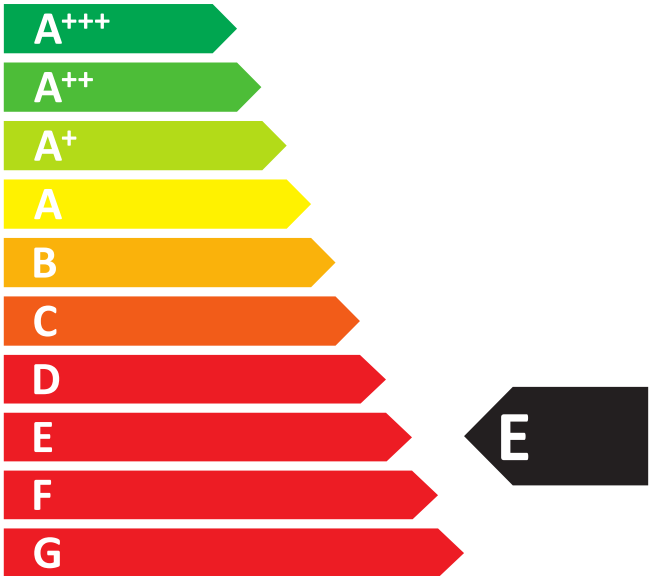

ENERG
енергия · ενεργεια

DOCRILUC SL

AG-E-50

ENERGIA · ЕНЕРГИЯ · ΕΝΕΡΓΕΙΑ
ENERGIJA · ENERGY · ENERGIE
ENERGI

825
kWh/annum

227 L

0 L

4

30°C-55%

2015/1094-IV