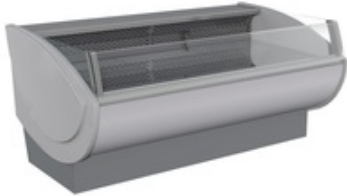

Self-Service Frischwaretheke Nina 2580 SB

Self-Servicetheke Nina mit Umluftkühlung, CNS-Arbeitsplatte und extra tiefe Ausstellungsfläche

Artikel-Nr.: 62260
GTIN: 4059395081909

Self-Servicetheke Nina mit Umluftkühlung und kleiner gebogener Frontscheibe aus Sicherheitsglas. Die Kühltheke verfügt über eine elektronische Steuerung mit digitaler Temperaturanzeige. Die hochwertige CNS-Arbeitsplatte (1.4301) der Kühltheke hat eine Tiefe von 280 mm. Mit einer extra tiefen Ausstellungsfläche von 900 mm aus Chromnickelstahl CNS (1.4301) verfügt die Self-Servicetheke über eine große Ausstellungsfläche für die zu kühlende Ware. Zusätzlichen Stauraum bietet die Kühltheke über ein Reservfach im gekühlten Unterbau. Eine Abtauung der Kühltheke erfolgt automatisch, das Tauwasser muss bauseits entsorgt werden. Weiterhin verfügt die Kühltheke über höhenverstellbare Ausgleichsfüße um Bodenunebenheiten vor Ort auszugleichen. Darüber hinaus erhalten Sie die Theke auch in vielen weiteren RAL Farben als Mehrpreisoption geliefert.

Technische Daten:

Abmessungen außen:

Breite	2580 mm
Tiefe	1148 mm
Höhe	935 mm
Tiefe innen	900 mm
Aufstellart	Standgerät
Temperaturbereich von	-1 °C
Temperaturbereich bis	5 °C
Anzahl der Türen	3 im Unterbau lichtet Maß: B: 530 x H: 240 mm
Aussenmaterial	Stahlblech weiß RAL 7047, Sockel RAL 7037, Seitenwände Kunststoff
Innenmaterial	CNS
Anschlusswert Elektro	1,216 kW
Spannung	230 Volt
Bruttogewicht	233 kg

Produktvorteile:

- Self-Servicetheke
- Temperaturklasse 3M 1

- kleine gebogene Frontscheibe aus Sicherheitsglas
- Elektronische Temperatursteuerung
- Digitale Temperaturanzeige
- Geräte Ein-Ausschalter
- CNS-Arbeitsplatte (1.4301) mit einer Tiefe von 280 mm 9
- 00 mm tiefe Ausstellungsfläche aus Chromnickelstahl DIN 1.4301
- Reservefach und Unterbaukühlung
- Höhenverstellbare AusgleichsfüÙe (max.20 mm)