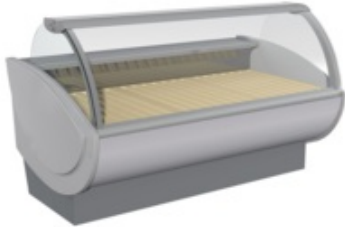

Brottheke Nina 1250 Brot

Nina Brottheke ohne Kühlung, ohne Seitenteile, CNS-Arbeitsplatte, Ausstellungsfläche mit Holzrosten

Artikel-Nr.: 65130

Brottheke Nina ohne Kühlung ohne Seitenteile. Die Theke ist mit einem gebogenen Glasaufbau inklusiv Fronthebescheibe aus Sicherheitsglas ausgestattet. Die Theke eine separat schaltbare Auslagenbeleuchtung und eine hochwertige CNS-Arbeitsplatte (1.4301) mit einer Tiefe von 280 mm. In der Ausstellungsfläche befinden sich Holzroste (Eiche) Weiterhin verfügt die Brottheke über höhenverstellbare AusgleichsfüÙe um Bodenunebenheiten vor Ort auszugleichen.

Technische Daten:

Abmessungen außen:

Breite	1250 mm
Tiefe	1148 mm
Höhe	1200 mm

Aufstellart	Standgerät
Anzahl der Türen	1 im Unterbau lichtet Maß: B: 530 x H: 240 mm
Innenbeleuchtung	Ja
Aussenmaterial	Stahlblech weiß RAL 7047, Sockel RAL 7037,
Innenmaterial	Holz
Anschlußwert Elektro	0,03 kW
Spannung	230 Volt
Bruttogewicht	153 kg
Typ	Nina 1250 P
Geräteart	Kühltheke
Geräteanschlußart	Steckerfertig
Ausstellungsfläche	0,95 m ²
Reservfach	Ja
Energieverbrauch in 24 Std	0,72 kWh

Produktvorteile:

- Brottheke ohne Kühlung
- Ohne Seitenteile
- Geeignet für den individuellen Thekenbau
- Gebogener Glasaufbau aus Sicherheitsglas
- Glasrahmen aus Aluminium
- Glaszahlplatte 152 mm tief
- Fronthebescheibe mit Dämpfern
- Separat schaltbare Auslagenbeleuchtung
- CNS-Arbeitsplatte (1.4301) mit einer Tiefe von 280 mm
- Ausstellungsfläche mit Holzrosten
- Höhenverstellbare AusgleichsfüÙe (max.20 mm)