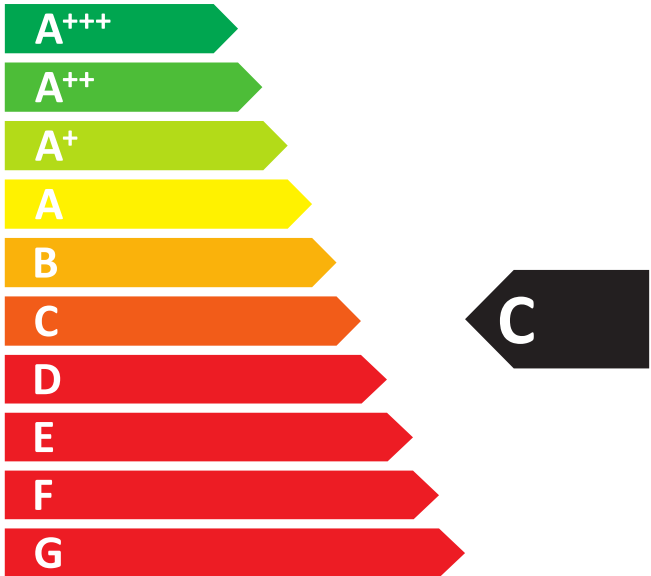

ENERG
енергия · ενεργεια

UFSC370SD

Tefcold

UFFS370SD

ENERGIA · ЕНЕРГИЯ · ΕΝΕΡΓΕΙΑ
ENERGIJA · ENERGY · ENERGIE
ENERGI

1299
kWh/annum

0 L

242 L

4
30°C-55%

2015/1094-IV