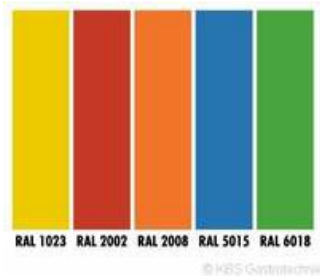

- Weitere Farben nach RAL gegen Mehrpreis lieferbar

Weitere Ansichten

Farbauswahl gegen Aufpreis

Für Druckfehler keine Haftung.

KBS Gastrotechnik GmbH | Johannes-Kepler-Str. 14 | 55129 Mainz | Tel.: +49 6131 958901 | www.kbs-gastrotechnik.de