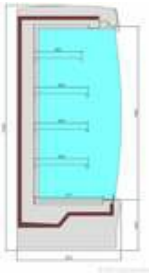

- Weitere Farben nach RAL gegen Mehrpreis lieferbar

Weitere Ansichten

Farbauswahl gegen Aufpreis

Für Druckfehler keine Haftung.

KBS Gastrotechnik GmbH | Johannes-Kepler-Str. 14 | 55129 Mainz | Tel.: +49 6131 958901 | www.kbs-gastrotechnik.de