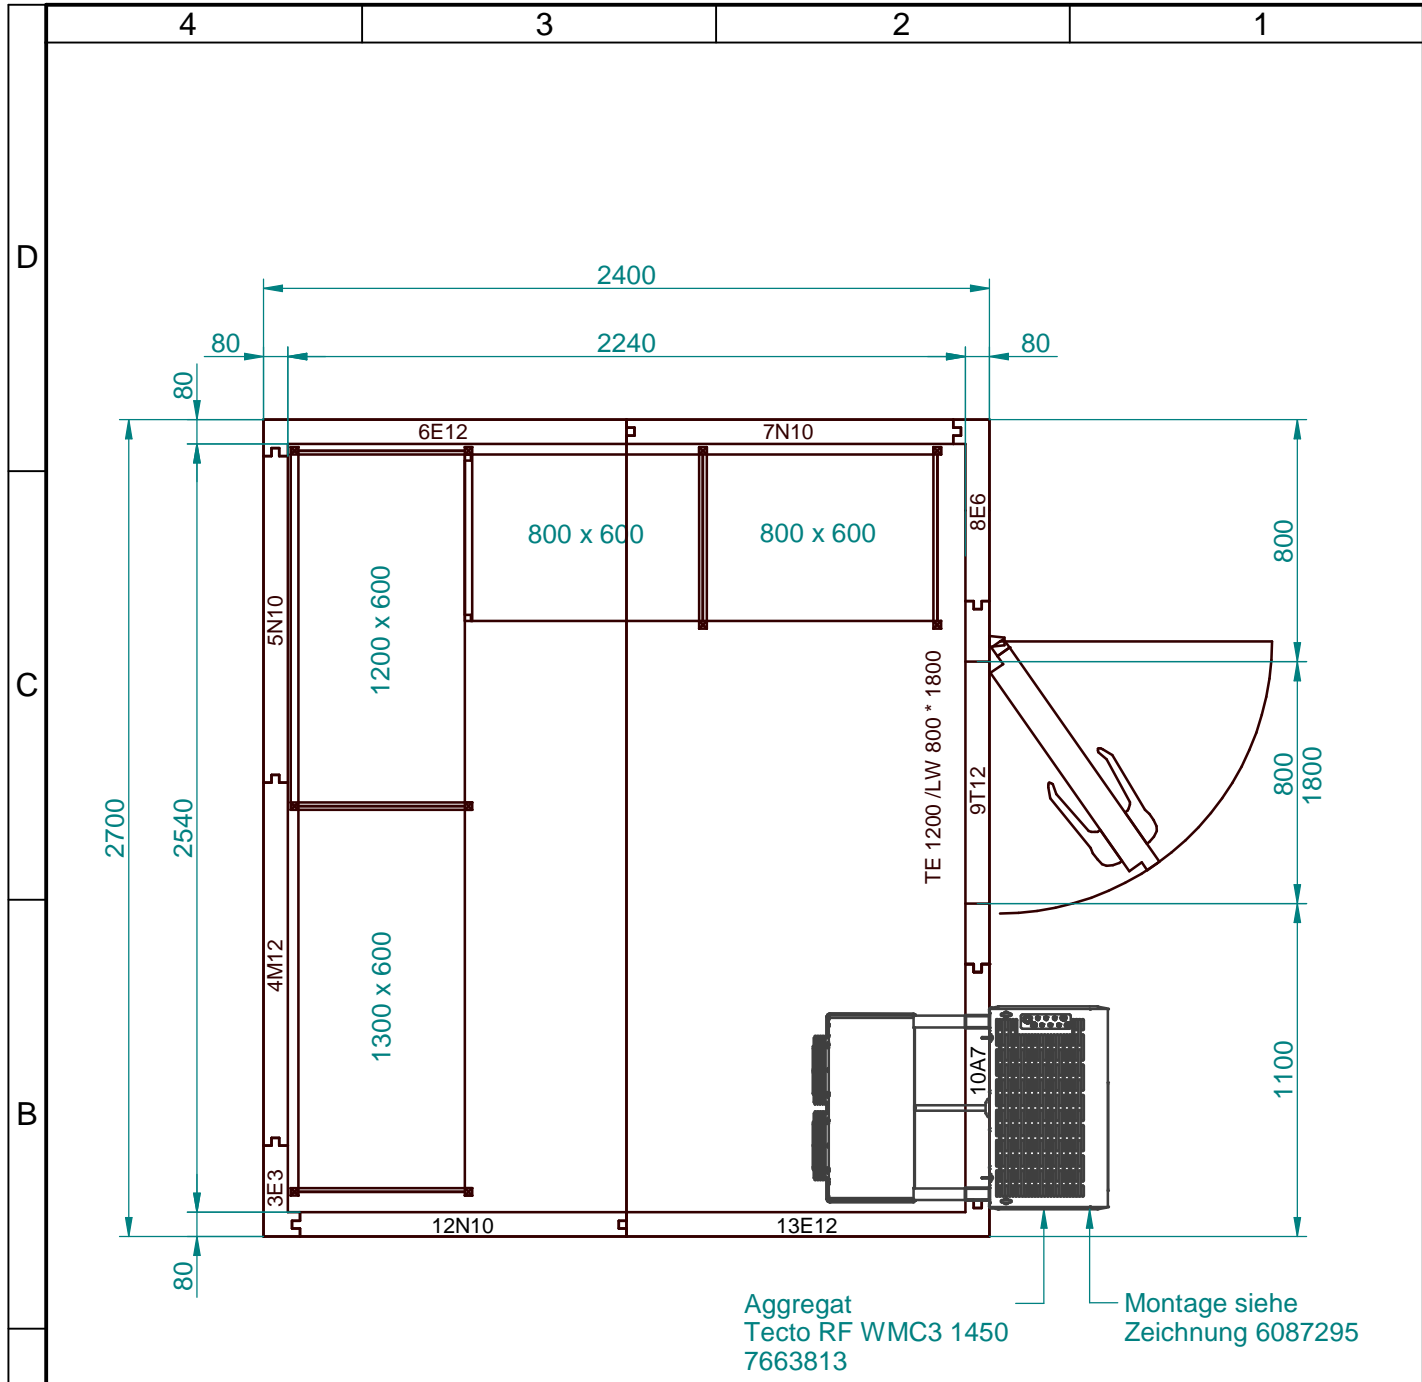

Zelle: Tecto Standard Plus 80
 Material-Nr: 7944284
 Zelleninnenhöhe: 2250mm
 Zellenausenhöhe: 2410mm

Regal:
 Leiterhöhe: 1800
 Auflagenanzahl: 3

Aggregat
 Tecto RF WMC3 1450
 7663813
 Montage siehe
 Zeichnung 6087295

 VISSMANN KÜHLSYSTEME GMBH Dr.-Vielßmann-Straße 1 95030 HOF/SAALE				Allgemeintoleranz		Maßstab		Werkstoff	
				DIN ISO 2768-m		1:25		Material	
				DIN 6935		Projekt			
				Datum		Classic R290 RIVA BEST			
				Name		Benennung			
				Bearb. 22.10.2021		Classic Edition			
				Geprüft		2700 x 2400 x 2410 - DIN R			
				Norm					
				Unternehmensbereich		Teile-Nr. / Rev.		Blatt	
				Kältetechnik		6087328		1 / 1	
				SMAP				A4	
01	270621	22.10.2021	btlj	6087328_01.dft		Zeichnung Stand 01		Druckdatum 22.10.2021	
Zust.	Änderung	Datum	Name						