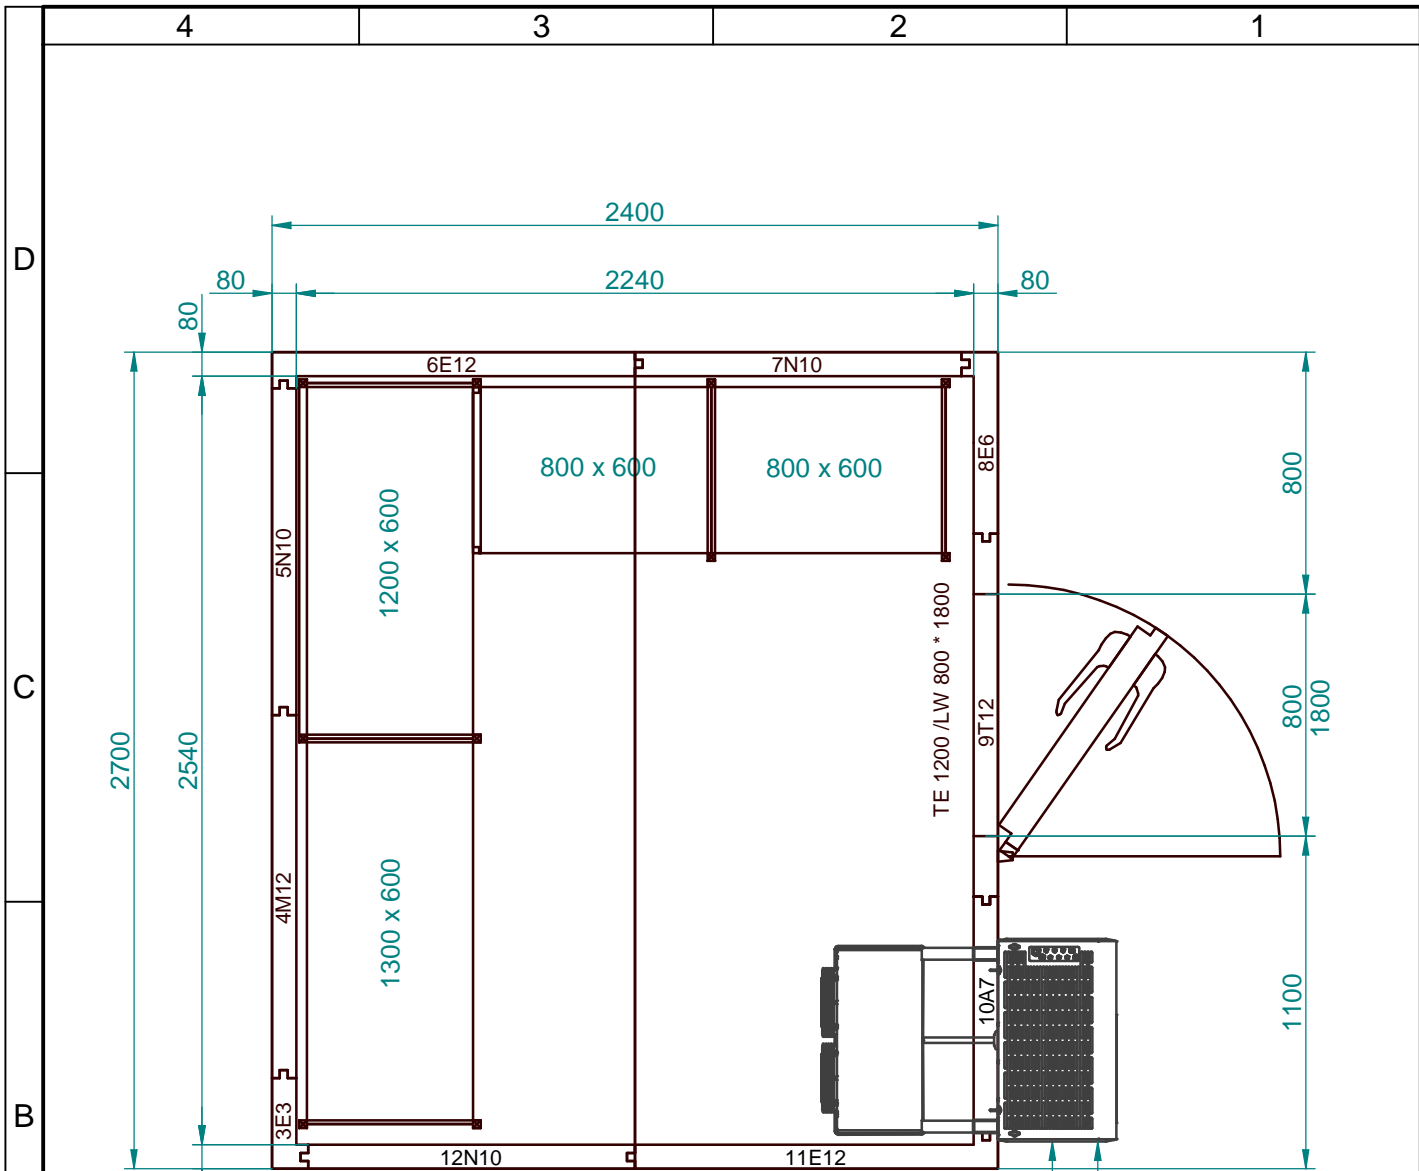

Aggregat
Tecto RF WMC3 1450
7663813

Montage siehe
Zeichnung 6087295

Zelle: Tecto Standard Plus 80
Material-Nr: 7944292
Zelleninnenhöhe: 2250mm
Zellenaussenhöhe: 2410mm

Regal:
Leiterhöhe: 1800
Auflagenanzahl: 3

 VISSMANN KÜHLSYSTEME GMBH Dr.-Vießmann-Straße 1 95030 HOF/SAALE				Allgemeintoleranz DIN ISO 2768-m DIN 6935		Maßstab 1:25		Werkstoff Material	
				Datum		Name		Projekt Classic R290 RIVA BEST	
Bearb.		25.10.2021		Name		Benennung Classic Edition 2700 x 2400 x 2410 - DIN L			
Geprüft						Teile-Nr. / Rev. 6087336			
Norm									
				Unternehmensbereich Kältetechnik		A4			
01	270621	25.10.2021	btlj	SMAP		Zeichnung Stand		01	Druckdatum
Zust.	Änderung	Datum	Name	6087336_01.dft					25.10.2021