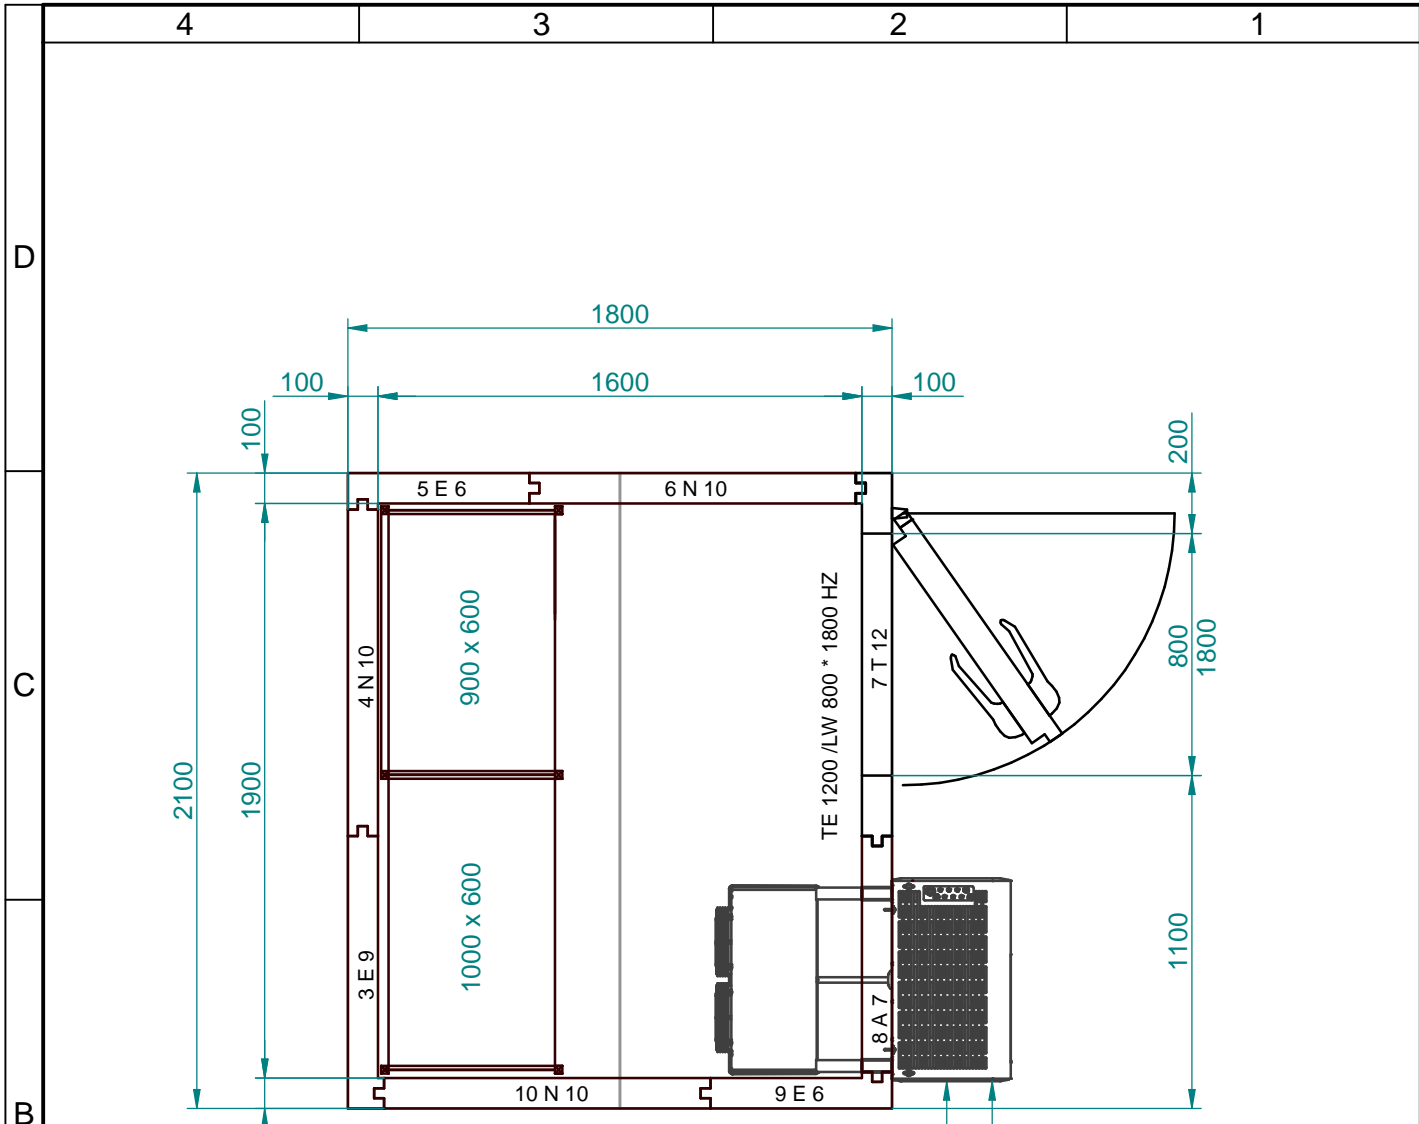

Aggregat  
Tecto RF WMF3 1000  
7663816

Montage siehe  
Zeichnung 6087295

**Zelle: Tecto Standard Plus 100**  
**Material-Nr: 7944309**  
**Zelleninnenhöhe: 2250mm**  
**Zellenausenhöhe: 2450mm**  
**zusätzlich 30mm Unterlüftung**

**Regal:**  
**Leiterhöhe: 1800**  
**Auflagenanzahl: 3**

 VIESSMANN KÜHLSYSTEME GMBH Dr.-Vießmann-Straße 1   95030 HOF/SAALE				Allgemeintoleranz DIN ISO 2768-m DIN 6935		Maßstab 1:25		Werkstoff Material	
				Datum 26.10.2021		Name btlj		Projekt <b>Classic R290 RIVA BEST</b>	
				Datum 26.10.2021		Name btlj		Benennung <b>Classic Edition</b> 2100 x 1800 x 2450 - DIN R	
				Unternehmensbereich Kältetechnik		Teile-Nr. / Rev. <b>6087354</b>			
				Unternehmensbereich SMAP		Blatt 1 / 1 A4			
Zust.				Änderung		Datum		Name	
				6087354_01.dft		Zeichnung Stand 01		Druckdatum 26.10.2021	