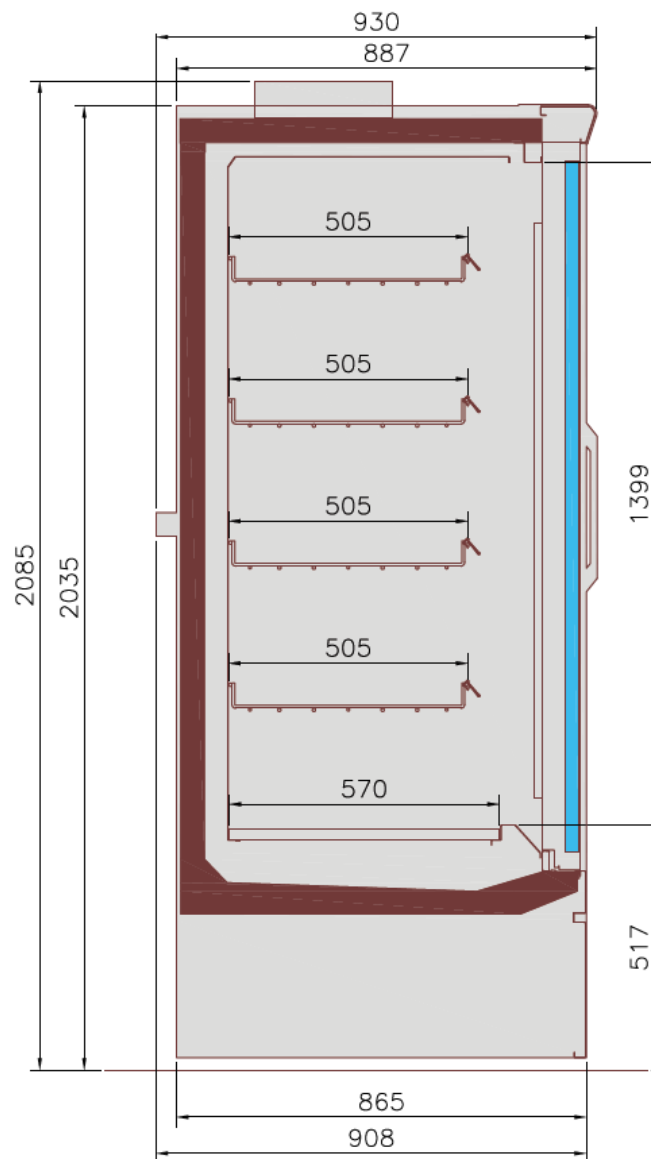

Código: C279106A1 Medidas: mm Escala: 1:10
 Designação: CORTE COMERCIAL BARTOLOMEU BT (PORTA ABERTA)

Elaboração	Verificação	Aprovação
Data: 2018/03/26 LA	Data: 2018/03/29 RA	Data: 2018/03/29 AS

Código: C279105A2 Medidas: mm Escala: 1:10
 Designação: CORTE COMERCIAL BARTOLOMEU BT