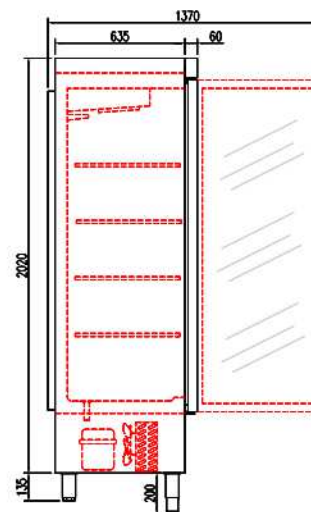

GLASTÜR TIEFKÜHLSCHRANK

EXPO 430 NV | EXPO 500 NV | EXPO 1100 NV

MERKMALE

- ✓ Integrierter Türgriff
- ✓ Digitalregler
- ✓ Automatische Abtauung
- ✓ Automatische Tauwasserverdunstung
- ✓ Rahmenheizung
- ✓ Umluftkühlung
- ✓ LED-Beleuchtung vertikal
- ✓ 5 verstellbare Roste
- ✓ 10 verstellbare Roste (EXPO 1100 NV)
- ✓ Beleuchtetes Werbedisplay

EXPO 430 NV

EXPO 500 NV

EXPO 1100 NV

	Art. Nr.	Außenmaße B x T x H [mm]	Innenmaße B x T x H [mm]	Volumen Netto/Brutto [L]	Temperaturbereich [°C]	Energie- verbrauch [kWh/d]
EXPO 430 NV	394190	668 x 685 x 1990	548 x 430 x 1525	260 / 403	-25 bis -15	7,1
EXPO 500 NV	394191	668 x 765 x 1990	548 x 510 x 1525	317 / 470	-25 bis -15	7,3
EXPO 1100 NV	394192	1346 x 765 x 1990	1220 x 510 x 1525	729 / 1047	-25 bis -15	15,5