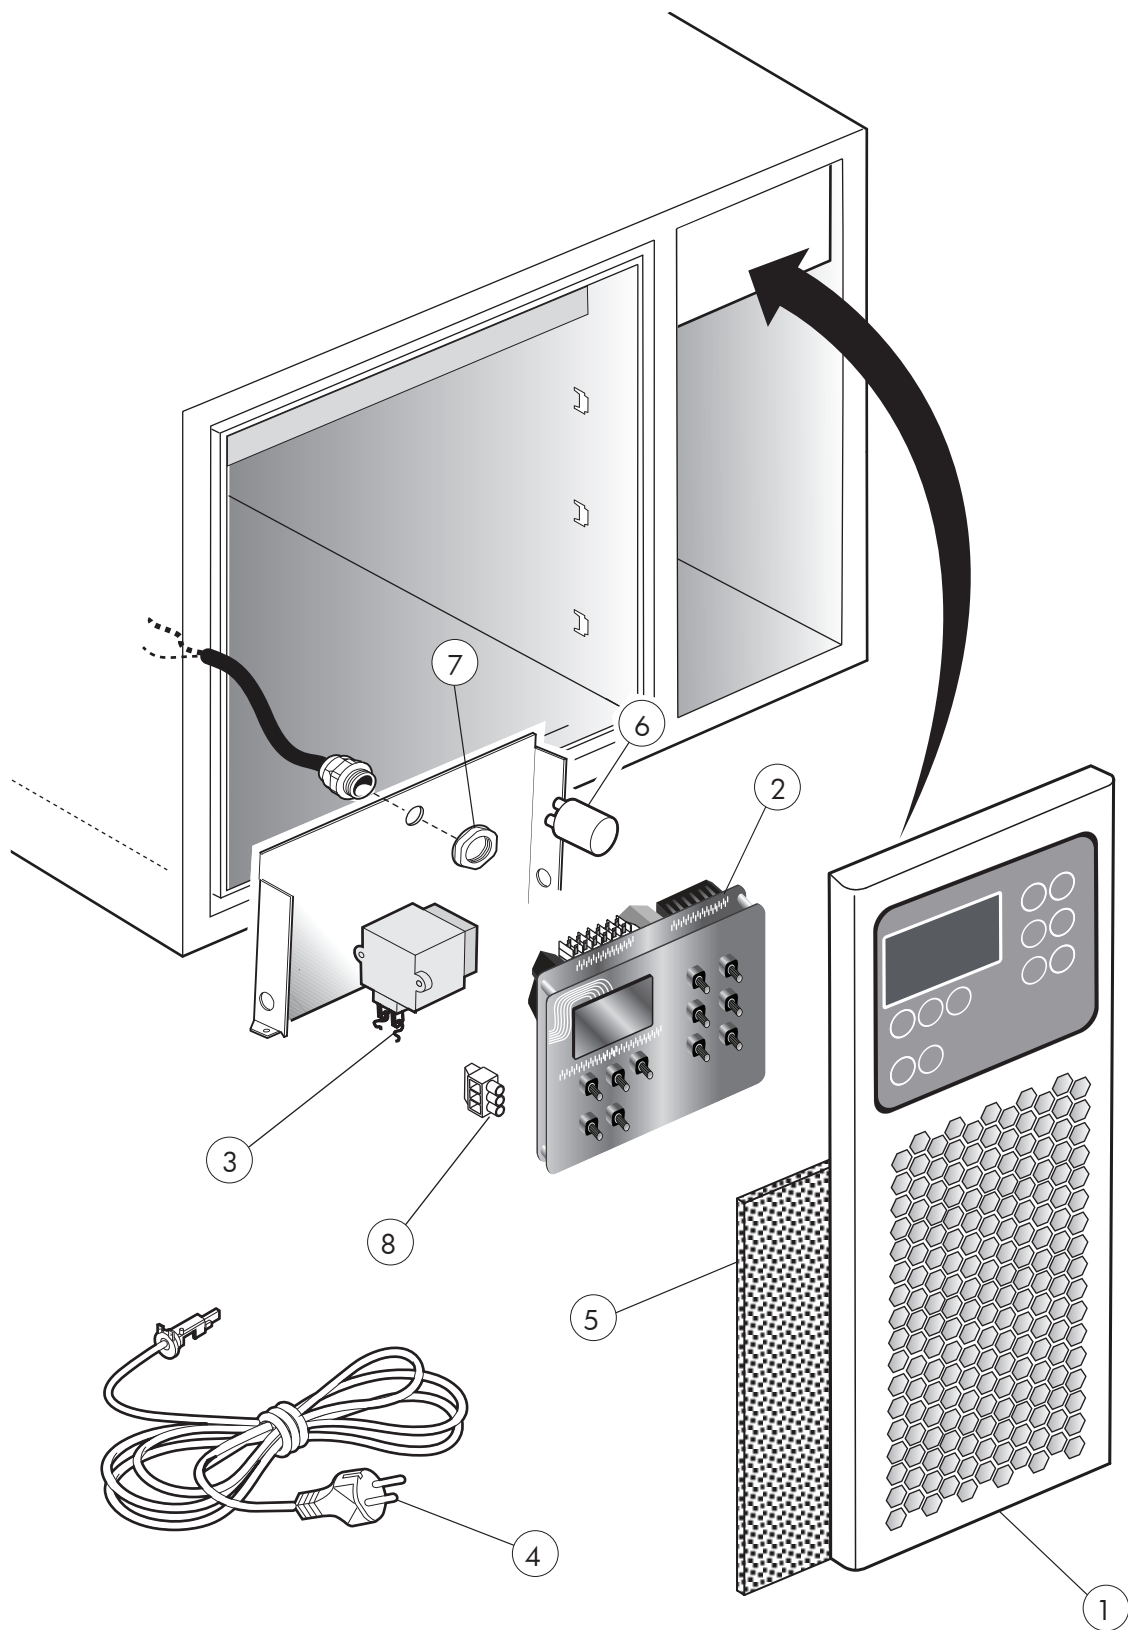

Congelatore • Freezers

LINEA JUMP

Table_C

EDITION 01 2011

PL6V0042B4200 • PBF 030 AFG

Congelatore - Freezers

LINEA JUMP

Table_A

POS.	CODE/CODICE	PIECES	DESCRIPTION	DESCRIZIONE	DATA
1	FR925513	4	FEET	PIEDINO	
2	FR965120	2	VERTICAL PROFILE	PROFILO VERTICALE	
3	FR965113	1	BOTTOM RIGHT HINGE	STAFFA INFERIORE	
4	FR965545	3	SLIDE FOR BAKING ►	GUIDA RIPIANO ►	
5	FR965115	1	DOOR HANDLE	MANIGLIA PORTA	
6	FR965121	1	DOOR	PORTA	
7	FR965123	1	DOOR HEATING	RESISTENZA PORTA	
8	FR996068	1	PROBE SUPPORT	SUPPORTO SONDA	
9	FR965122	1	DOOR GASKET	GUARNIZIONE PORTA	
10	FR965546	3	SLIDE FOR BAKING ◀	GUIDA RIPIANO ◀	
11	FR965114	1	UPPER RIGHT HINGE	STAFFA SUPERIORE	
12	FR925034	1	UPPER BUCKLE	BOCCOLA SUPERIORE	
	FR925274	1	BOTTOM BUCKLE	BOCCOLA INFERIORE	
13	FR965119	2	ORIZONTAL PROFILE	PROFILO ORRIZONTALE	
14	FR996541	2	CASTOR WITHOUT BRAKE	RUOTA SENZA FRENO	
15	FR996540	2	CASTOR WITH BRAKE	RUOTA CON FRENO	
16	FR965431	1	PROBE	SONDA	
17	FR996075	3	SHELVES GN 2/3	GRIGLIA GN 2/3	

Table_B

POS.	CODE/CODICE	PIECES	DESCRIPTION	DESCRIZIONE	DATA
1	FR995906	1	LIQUID RECEIVER	RICEVITORE LIQUIDO	
2	FR965697	1	TRAY	BACINELLA	
3	FR995452	1	PROBE 2,5 MT	SONDA 2,5 MT	
4	FR965125	1	EVAPORATOR	EVAPORATORE	
5	FR965124	1	CONDENSER	CONDENSATORE	
6	FR995485	1	COMPRESSOR	COMPRESSORE	
7	FR995776	1	PROTECTION VALVE	PROTEZIONE VALVOLA	
8	FR6525271	1	DUCT	TUBO SERPENTINA	
9	FR995690	1	FILTER	FILTRO	
10	FR996074	1	FAN	VENTOLA	
11	FR965108	1	TRAY	BACINELLA	
12	FR995453	1	PROBE 2,5 MT	SONDA 2,5 MT	
13	FR965348	1	ADAPTOR VALVE 10MM	ADATTATORE VALV. 10MM	
	FR996539	1	ADAPTOR VALVE 6MM	ADATTATORE VALV. 6MM	
14	FR965925	1	DRAIN DUCT	TUBO SCARICO	
15	FR996073	1	FAN	VENTOLA	
16	FR996263	1	ORIFICE	ORIFIZIO	
17	FR996206	1	VALVE THERMOSTAT	VALVOLA TERM.