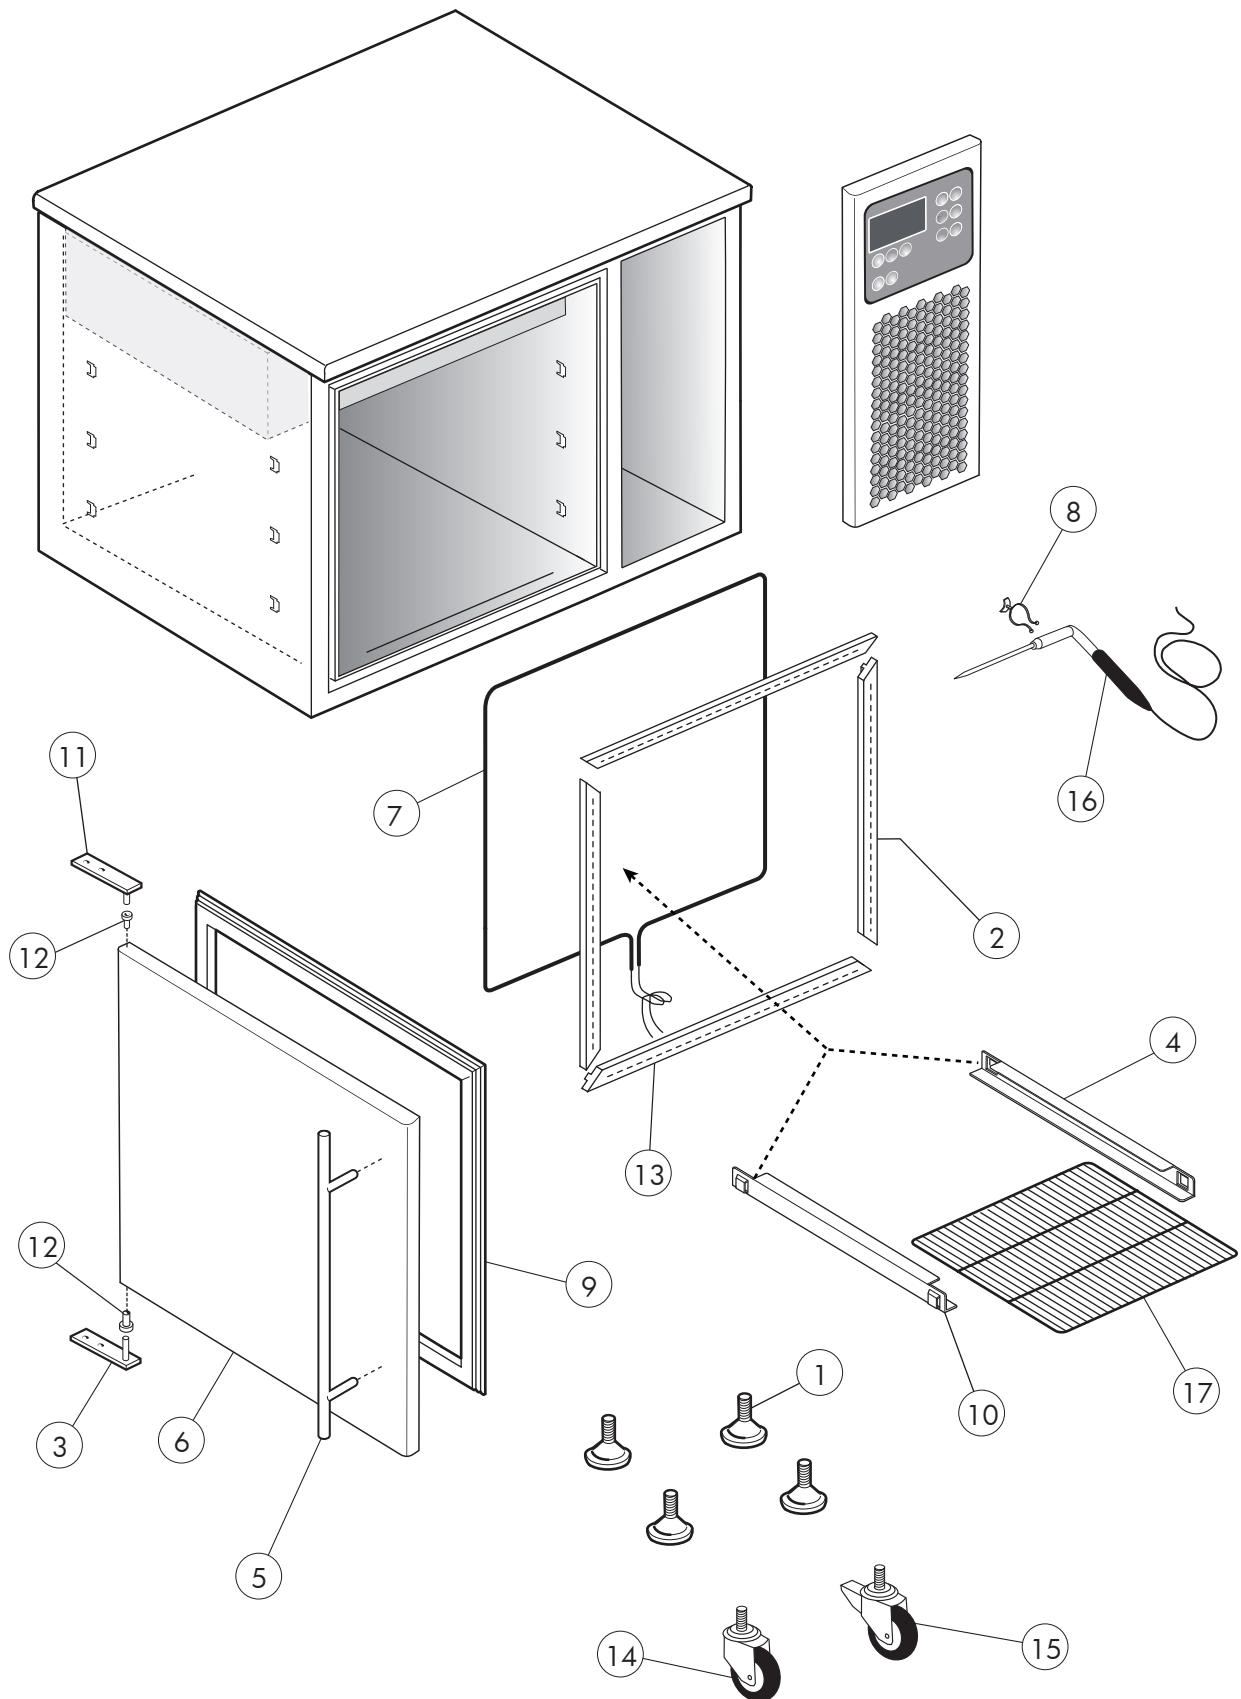

Congelatore • Freezers

LINEA JUMP

Table_A

EDITION 01 2011

PL6V0042B4200 • PBF 030 AFG

Congelatore • Freezers

LINEA JUMP

Table_B

LINEA JUMP

Table_A

POS.	CODE/CODICE	PIECES	DESCRIPTION	DESCRIZIONE	DATA
1	FR925513	4	FEET	PIEDINO	
2	FR965120	2	VERTICAL PROFILE	PROFILO VERTICALE	
3	FR965113	1	BOTTOM RIGHT HINGE	STAFFA INFERIORE	
4	FR965545	3	SLIDE FOR BAKING ►	GUIDA RIPIANO ►	
5	FR965115	1	DOOR HANDLE	MANIGLIA PORTA	
6	FR965121	1	DOOR	PORTA	
7	FR965123	1	DOOR HEATING	RESISTENZA PORTA	
8	FR996068	1	PROBE SUPPORT	SUPPORTO SONDA	
9	FR965122	1	DOOR GASKET	GUARNIZIONE PORTA	
10	FR965546	3	SLIDE FOR BAKING ◀	GUIDA RIPIANO ◀	
11	FR965114	1	UPPER RIGHT HINGE	STAFFA SUPERIORE	
12	FR925034	1	UPPER BUCKLE	BOCCOLA SUPERIORE	
	FR925274	1	BOTTOM BUCKLE	BOCCOLA INFERIORE	
13	FR965119	2	ORIZONTAL PROFILE	PROFILO ORRIZONTALE	
14	FR996541	2	CASTOR WITHOUT BRAKE	RUOTA SENZA FRENO	
15	FR996540	2	CASTOR WITH BRAKE	RUOTA CON FRENO	
16	FR965431	1	PROBE	SONDA	
17	FR996075	3	SHELVES GN 2/3	GRIGLIA GN 2/3	

Table_B

POS.	CODE/CODICE	PIECES	DESCRIPTION	DESCRIZIONE	DATA
1	FR995906	1	LIQUID RECEIVER	RICEVITORE LIQUIDO	
2	FR965697	1	TRAY	BACINELLA	
3	FR995452	1	PROBE 2,5 MT	SONDA 2,5 MT	
4	FR965125	1	EVAPORATOR	EVAPORATORE	
5	FR965124	1	CONDENSER	CONDENSATORE	
6	FR995485	1	COMPRESSOR	COMPRESSORE	
7	FR995776	1	PROTECTION VALVE	PROTEZIONE VALVOLA	
8	FR6525271	1	DUCT	TUBO SERPENTINA	
9	FR995690	1	FILTER	FILTRO	
10	FR996074	1	FAN	VENTOLA	
11	FR965108	1	TRAY	BACINELLA	
12	FR995453	1	PROBE 2,5 MT	SONDA 2,5 MT	
13	FR965348	1	ADAPTOR VALVE 10MM	ADATTATORE VALV. 10MM	
	FR996539	1	ADAPTOR VALVE 6MM	ADATTATORE VALV. 6MM	
14	FR965925	1	DRAIN DUCT	TUBO SCARICO	
15	FR996073	1	FAN	VENTOLA	
16	FR996263	1	ORIFICE	ORIFIZIO	
17	FR996206	1	VALVE THERMOSTAT	VALVOLA TERM.	