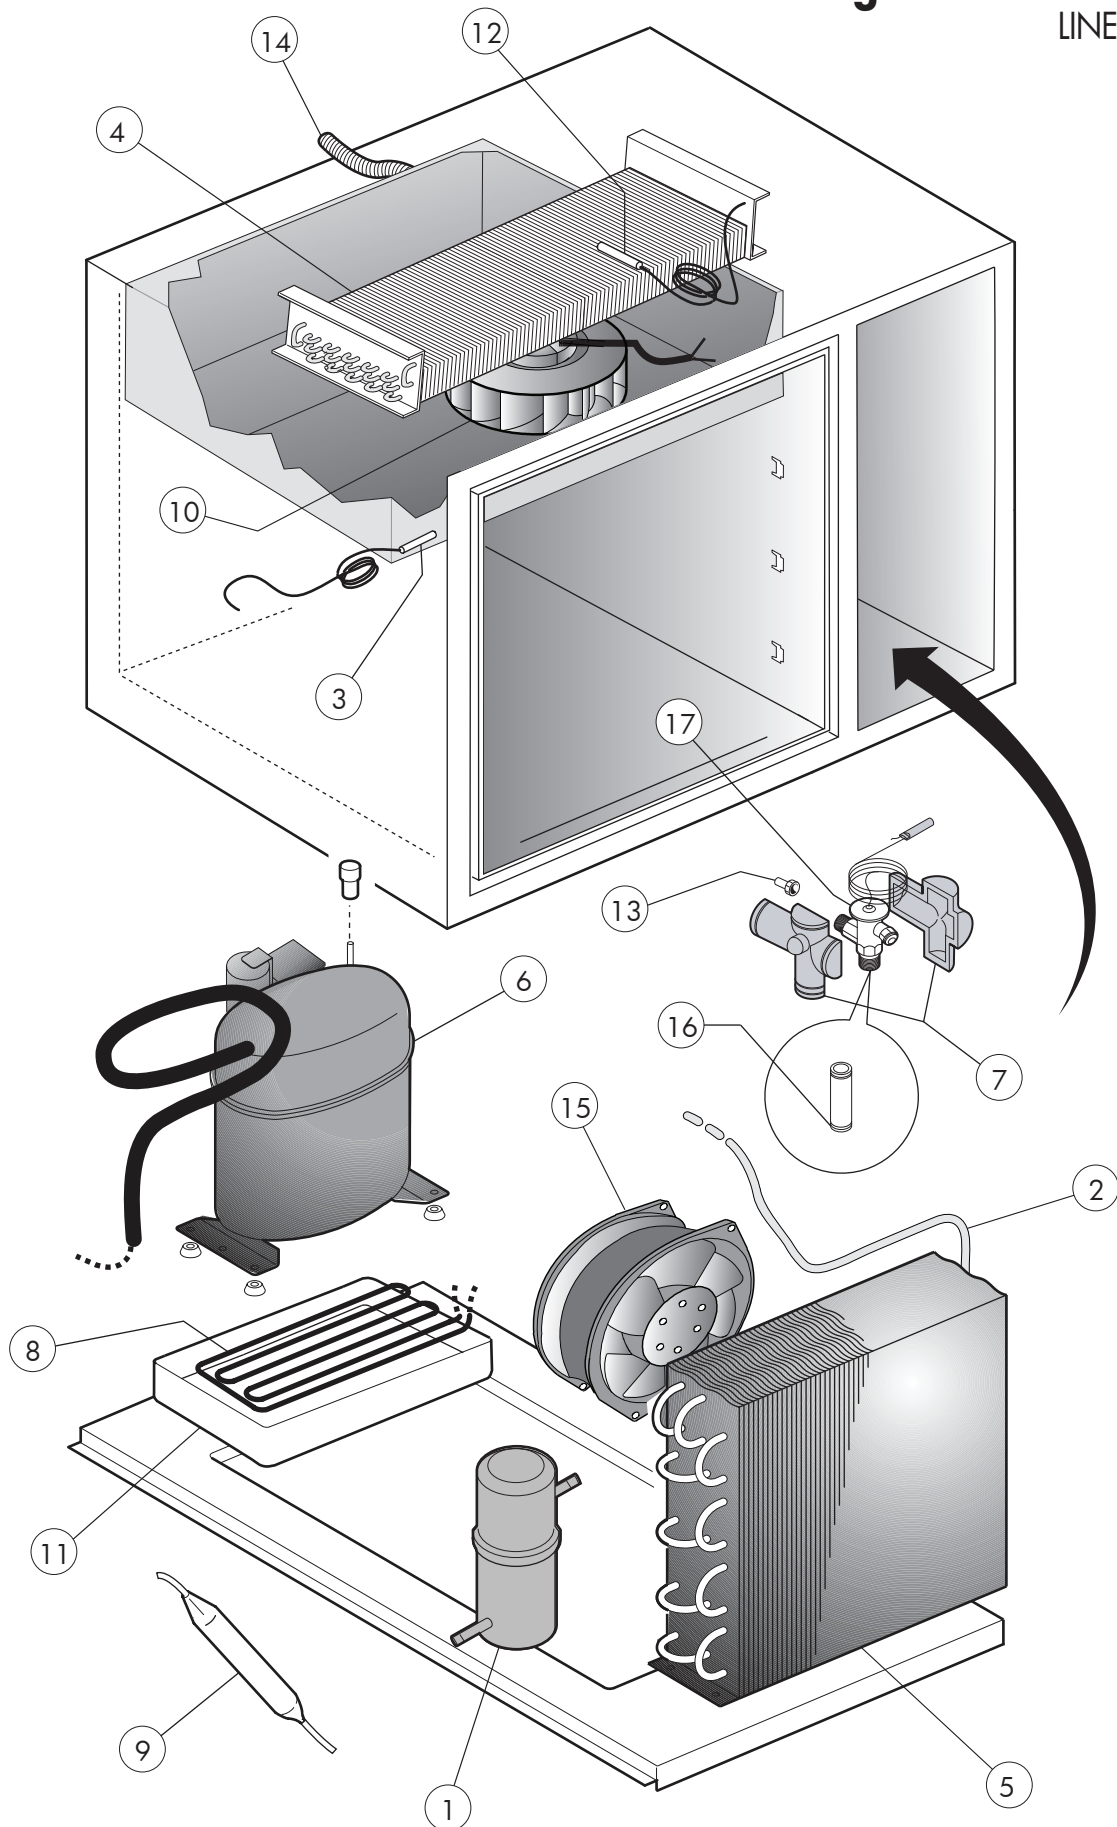

Congelatore • Freezers

LINEA JUMP

Table_A

EDITION 01 2011

PL6V0042B4200 • PBF 030 AFG

Congelatore • Freezers

LINEA JUMP

Table_B

LINEA JUMP

Table_A

POS.	CODE/CODICE	PIECES	DESCRIPTION	DESCRIZIONE	DATA
1	FR925513	4	FEET	PIEDINO	
2	FR965120	2	VERTICAL PROFILE	PROFILO VERTICALE	
3	FR965113	1	BOTTOM RIGHT HINGE	STAFFA INFERIORE	
4	FR965545	3	SLIDE FOR BAKING ►	GUIDA RIPIANO ►	
5	FR965115	1	DOOR HANDLE	MANIGLIA PORTA	
6	FR965121	1	DOOR	PORTA	
7	FR965123	1	DOOR HEATING	RESISTENZA PORTA	
8	FR996068	1	PROBE SUPPORT	SUPPORTO SONDA	
9	FR965122	1	DOOR GASKET	GUARNIZIONE PORTA	
10	FR965546	3	SLIDE FOR BAKING ◀	GUIDA RIPIANO ◀	
11	FR965114	1	UPPER RIGHT HINGE	STAFFA SUPERIORE	
12	FR925034	1	UPPER BUCKLE	BOCCOLA SUPERIORE	
	FR925274	1	BOTTOM BUCKLE	BOCCOLA INFERIORE	
13	FR965119	2	ORIZONTAL PROFILE	PROFILO ORRIZONTALE	
14	FR996541	2	CASTOR WITHOUT BRAKE	RUOTA SENZA FRENO	
15	FR996540	2	CASTOR WITH BRAKE	RUOTA CON FRENO	
16	FR965431	1	PROBE	SONDA	
17	FR996075	3	SHELVES GN 2/3	GRIGLIA GN 2/3	

Table_B

POS.	CODE/CODICE	PIECES	DESCRIPTION	DESCRIZIONE	DATA
1	FR995906	1	LIQUID RECEIVER	RICEVITORE LIQUIDO	
2	FR965697	1	TRAY	BACINELLA	
3	FR995452	1	PROBE 2,5 MT	SONDA 2,5 MT	
4	FR965125	1	EVAPORATOR	EVAPORATORE	
5	FR965124	1	CONDENSER	CONDENSATORE	
6	FR995485	1	COMPRESSOR	COMPRESSORE	
7	FR995776	1	PROTECTION VALVE	PROTEZIONE VALVOLA	
8	FR6525271	1	DUCT	TUBO SERPENTINA	
9	FR995690	1	FILTER	FILTRO	
10	FR996074	1	FAN	VENTOLA	
11	FR965108	1	TRAY	BACINELLA	
12	FR995453	1	PROBE 2,5 MT	SONDA 2,5 MT	
13	FR965348	1	ADAPTOR VALVE 10MM	ADATTATORE VALV. 10MM	
	FR996539	1	ADAPTOR VALVE 6MM	ADATTATORE VALV. 6MM	
14	FR965925	1	DRAIN DUCT	TUBO SCARICO	
15	FR996073	1	FAN	VENTOLA	
16	FR996263	1	ORIFICE	ORIFIZIO	
17	FR996206	1	VALVE THERMOSTAT	VALVOLA TERM.	