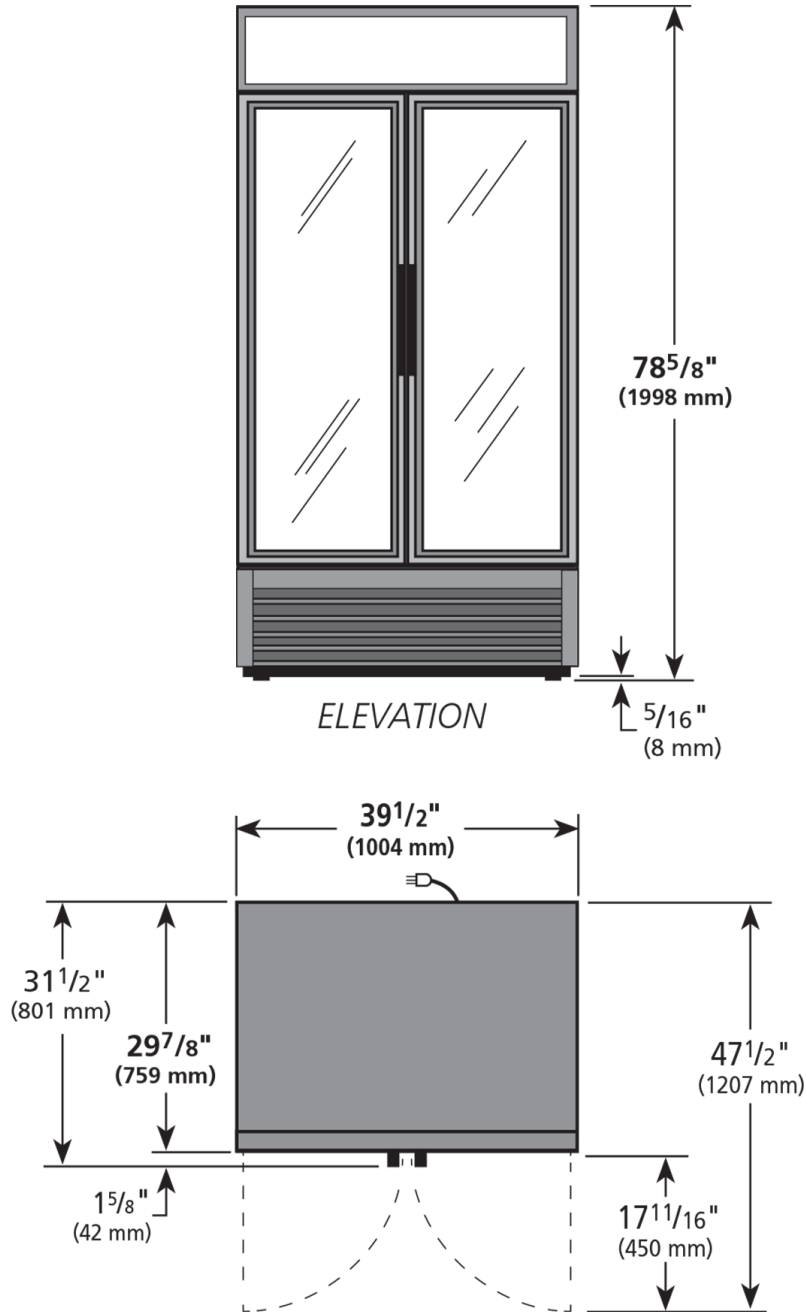

GDM-35-HC~TSL01

Aufrechter Verkaufskühlschrank für den Einzelhandel, 2 Glastüren

Alle Millimeterangaben sind aufgerundet.
Produktspezifikationen können jederzeit und ohne vorherige Ankündigung geändert werden.

Großbritannien & Irland
Europa
Australien

0800 783 2049
+49 (0) 7622 6883 0
+61 2 9619 9999

TFIUK@truemfg.com
TrueGermCustomerService@truemfg.com
TrueRefAus@truemfg.com