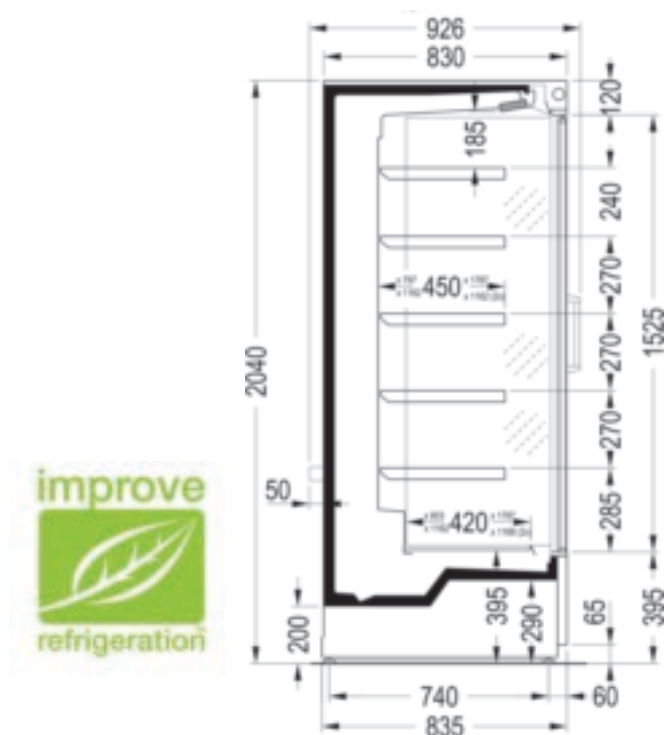

Optimer Low Front

1346LG | 1946LG | 2546LG

- Steckerfertige Kühlregale, aus solider Konstruktion, im kompakten Design, mit teilverglasten Panorama-Seitenwänden (mehrschichtiges Isolationsglas) und Glastüren.
- Für Getränke, Obst, Gemüse, Molkerei und verpackte Sandwiches.
- Mit niedriger Front, zuverlässiger Temperatureinhaltung und grosser Warensichtfläche.
- Mit maximaler Frontöffnungshöhe von 1525 mm, für eine verbesserte Flächenproduktivität.
- Geschlossene, innenverspiegelte Seitenwände optional möglich.
- Aussen- und Innenverkleidung aus verzinktem Stahlblech, mit besonders abriebfester Pulverlackierung weiss.
- PUR-Schaumkörper und geschäumte Seitenwände mit halogenfreier, umweltschonender Isolierung.
- 1-reihige Beleuchtung im Möbelkopf.
- 5 Auslagenreihen in Höhe und Neigung verstellbar, mit Scanner-Preisschienen.
- Bodenauslage mit 60 mm Scanner-Preisschiene.
- Mit Energiesparlüfter für Verflüssiger und Verdampfer.
- Luftführung über Wabenluftaustritt (gleichmässiger Luftschleier, hohe Temperatursicherheit).
- Automatische Abtauung mit Tauwasserverdunstung.
- Mit zwei eingebauten energiesparenden Verflüssigungssätzen.
- Kältemittel R404A bzw. R 290 (bei 2546 LG nur Kältemittel R404a).
- Höhenverstellbare Stellfüsse.
- Leichte Reinigung, innen und aussen.
- Möbelkorpus und Innenraum in verschiedenen Farben möglich.
- Möbelfarbe weiss.
- Sockel durangrau.
- Auslagefläche: 3,12 m², resp. 4,79 m² und 6,24 m².
- Vorbereitet für unterbrechungsfreie Anreihung.
- Elektrischer Anschluss: 230 V/50 Hz/16

Optimer Low Front 1946 LG

*Mit 12 stündiger Beleuchtung

Artikel	Temperatur	Auslagefläche	Außenmaße (Länge x Tiefe x Höhe)	Netto- inhalt	Leistungs- aufnahme	Gewicht (brutto)	Energie- verbrauch
	°C	m ²	mm	Liter	W	kg	KW/24 Std.
0946 LG	0 bis +2	2,13	885x876x2040	570	485	256	8,30
1346LG	0 bis +2	3,12	1250 x 830 x 2040	716	1296	353	13.5*
1946LG	0 bis +2	4,49	1875 x 830 x 2040	1102	1952	496	18*
2546LG	0 bis +2	6,24	2420 x 830 x 2040	1436	2557	620	27*