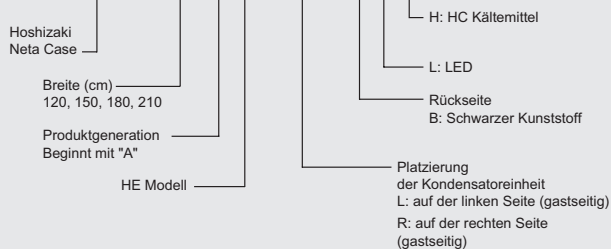

Mit natürlichem Kältemittel R600a, energieeffizient und nachhaltig, mit einem GWP = 3.

PRODUKTSERIE: HNC
ARTIKELNUMMER: S056-C174

Diese Hoshizaki HNC-180BE-R-BLH ist eine Sushi-Schauvitrine, LED Modell, Maschinenfach rechts. Unser Sortiment an Kühlvitrienen kombiniert innovative Funktionen mit einem modernen und eleganten Design und ist so konfiguriert, dass selbst die empfindlichsten Fischarten optimal präsentiert werden.

Die Kühlvitrienen sind so konzipiert, dass sie ein natürliches Feuchtigkeitsniveau und lebensmittelsichere Temperaturen über die gesamte Betriebsdauer des Kühlsystems aufrecht erhalten.

Luftstrom

Der durch den Kühleffekt des Verdampfers erzeugte Luftstrom ist gleichmäßig und diffus, ohne erzwungene Luftzirkulation, die zu Dehydrierung und Gewichtsverlust führen würde, was einen schnellen Verderb des Fisches oder anderer verderblicher Lebensmittel zur Folge hätte.

Temperaturkontrolle

Eine der praktischen Lösungen für eine einfache und schnelle Temperaturkontrolle: Die Innenschale kann nach oben oder unten gewendet werden, um die perfekte Innentemperatur für verschiedene Fischarten einzustellen. Die hochgezogenen Seitenflügel der Schalen ermöglichen eine bessere Luftzirkulation, wodurch die Lagertemperatur sofort gesenkt wird. Ein Thermometer im Inneren des Schrankes hilft Ihnen, die Innentemperatur jederzeit zu überwachen.

Attraktives Display

Der röhrenförmige Verdampfer nimmt die Wärme kontinuierlich auf. Das Kondenswasser gefriert an seiner Außenfläche und bildet eine Frostsicht, ohne zu tropfen.

Komfort

Die praktische Anti-Rutsch-Oberfläche ist ideal zum Abstellen von Serviergeschirr. Die Verflüssigungseinheit aller unserer Modelle befindet sich entweder auf der rechten oder linken Seite, wobei der Luftauslass an den vom Bediener abgewandten Seiten positioniert ist.

Leichte Reinigung

Die Schiebetür mit einer Höhe von 150 mm und die leichten ABS-Schalen mit wellenförmigem Profil lassen sich für die tägliche Reinigung leicht demontieren und herausnehmen.

GARANTIE

TEILE **2** JAHRE LOHN **2** JAHRE

AUSSENMATERIAL

Glas, ABS Kunststoff, PVC Kunststoff

Kältemittel: R600a / 46g

NUTZUNGSBESCHRÄNKUNGEN

- Umgebungstemperatur: 10°C / 30°C
- Spannungsbereich: Nennspannung ±6%

MODELL	Temperatur ca. (°C)	Kapazität, netto (l)	Elektrischer Anschluss	Elektrischer Schutzschalter (A)	Elektrische Leistungsaufnahme Leistungsfaktor 58% (W)
HNC-180BE-R-BLH	5	72	1/220-240V/50Hz	6	150

TECHNISCHE ZERTIFIZIERUNGEN

Weitere Informationen finden Sie auf unserer Website unter www.hoshizaki-europe.com. Hoshizaki Europe B.V. behält sich das Recht vor, Produkte und deren Spezifikationen ohne vorherige Ankündigung zu ändern.

Hoshizaki Europe B.V.
Burgemeester Stramanweg 101,
1101 AA Amsterdam
The Netherlands

vertrieb@hoshizaki.de
www.hoshizaki-europe.com