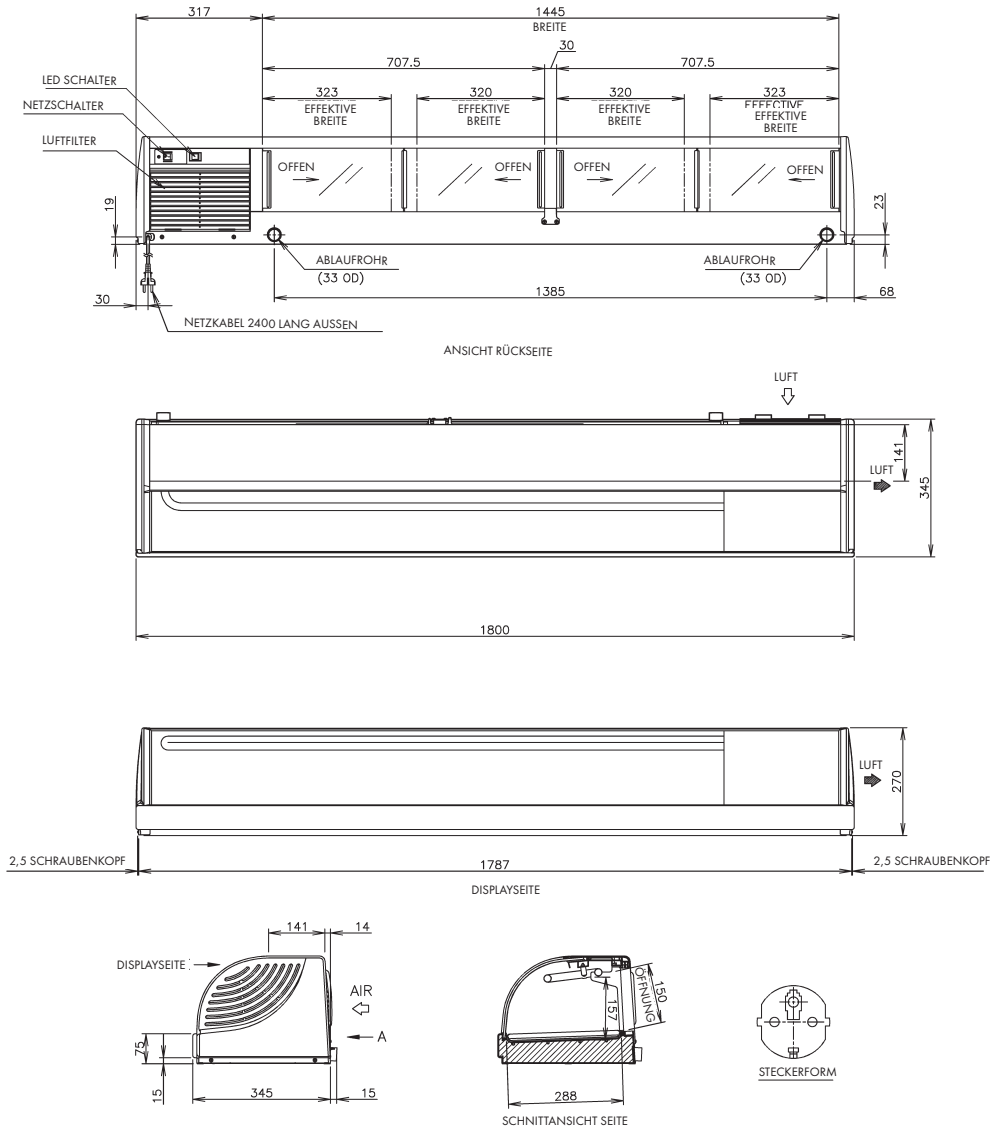

#### VERSANDANGABEN

MODELL	Maße des Geräts		Maße der Verpackung		
	B x T x H (mm)	Nettogewicht (kg)	B x T x H (mm)	Bruttogewicht (kg)	Volumen (m <sup>3</sup> )
HNC-180BE-R-BLH	1800 x 345 x 270	42	1880 x 415 x 517	60	0.40