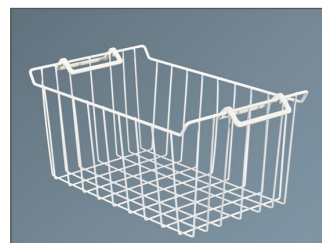

### FOCUS

BASKET: KURVC75-01  
W X H: 215 X 226 MM  
DIVIDER: SKILC75-01

BASKET: KURVC75-02  
W X H: 185 X 226 MM  
DIVIDER: SKILC75-02

SCOOP BASKET: KURVSCOOPF3+1  
W X H: 442 X 123 MM

SCOOPBASKET: KURVSCOOPF4+1  
W X H: 587 X 123 MM

DIVIDER: DELERIST  
W X H: 430 X 430 MM

DIVIDER: DELERIST2  
W X H: 480 X 490 MM

FALSE BOTTOM: FALSKBUND4  
W X H: 315 X 252 MM

FALSE BOTTOM: FALSKBUND5  
W X D: 430 X 252 MM

PLEXI DIVIDER

FOOD BUCKET: PLASTD21

### MOBILUX

BASKET: KURVSLEH  
W X H: 267 X 180 MM

SCOOP BASKET: ONLY FOR MOBILUX 11  
KURVSCOOPF3+1  
W X H: 442 X 123 MM

BASKET: KURVUNI01  
DIVIDER: SKILO1  
W X H: 256 X 260 MM