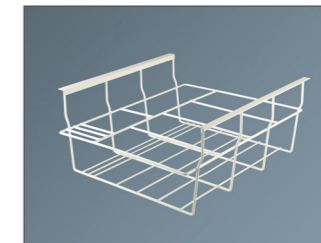

FALSE BOTTOM: FALSKBUND1  
W X H: 320 X 252 MM

FALSE BOTTOM: FALSKBUND 2  
W X D: 200 X 252 MM

DIVIDER: DELERIST2 (ONLY FOR EL)  
W X H: 480 X 490 MM

BASKET: KURVC200F (ONLY FOR EL71)  
W X D: 278 X 311

SUPERMARKET DIVIDER FOR CVG 61 AND EL 61

### NOVA + CUBE

BASKET: KURVN1  
W X H: 272 X 235 MM  
DIVIDER: SKILO3

SCOOP BASKET: KURVSCOOPICEN3+1  
W X H: 442 X 125 MM

SCOOP BASKET: KURVSCOOPICEN4+1  
W X H: 587 X 125 MM

FALSE BOTTOM: FALSKBUND1  
W X H: 320 X 252 MM