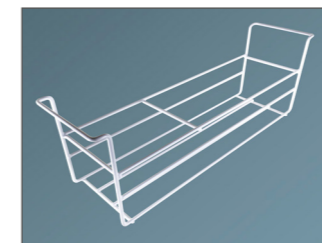

FALSE BOTTOM: FALSKBUND1  
W X H: 320 X 252 MM

FALSE BOTTOM: FALSKBUND 2  
W X D: 200 X 252 MM

DIVIDER: DELERIST2 (ONLY FOR EL)  
W X H: 480 X 490 MM

BASKET: KURVC200F (ONLY FOR EL71)  
W X D: 278 X 311

SUPERMARKET DIVIDER FOR CVG 61 AND EL 61

### NOVA + CUBE

BASKET: KURVN1  
W X H: 272 X 235 MM  
DIVIDER: SKILO3

SCOOP BASKET: KURVSCOOPICEN3+1  
W X H: 442 X 125 MM

SCOOP BASKET: KURVSCOOPICEN4+1  
W X H: 587 X 125 MM

FALSE BOTTOM: FALSKBUND1  
W X H: 320 X 252 MM

FALSE BOTTOM: FALSKBUND 2  
W X D: 200 X 252 MM

BASKET: KURVN4  
W X D: 150 X 130 MM

DIVIDER: DELERIST3  
W X D: 530 X 640 MM