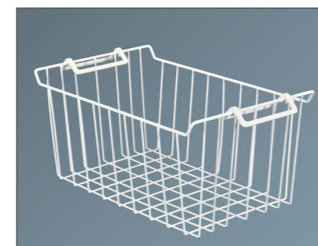

### CSG + CAL

BASKET: KURVC100  
W X H: 278 X 203 MM  
DIVIDER: SKILCX3

SCOOP BASKET:  
KURVSCOOP3  
W X H: 150 X 117 MM

SCOOP BASKET:  
KURVSCOOPICE3+1  
W X H: 442 X 125 MM

SCOOP BASKET:  
KURVSCOOPICE4+1  
W X H: 587 X 125 MM

FALSE BOTTOM:  
FALSKBUND1  
W X H: 320 X 252 MM

DIVIDER:  
DELERIST1  
W X H: 530 X 705 MM

FALSE BOTTOM:  
FALSKBUND 2  
W X D: 200 X 252 MM

BASKET: C200F  
(ONLY FOR CSG73)  
W X D: 278 X 311

### EL-LTS + UNI + XLE + UNI + PRO

BASKET: KURVLEDD2  
W X H: 205 X 260 MM  
DIVIDER: SKIL SLEDD2

BASKET: KURVUNI01  
DIVIDER: SKILO1  
W X H: 256 X 260 MM

BASKET: KURVLEH  
W X H: 267 X 180 MM

FALSE BOTTOM: FALSKBUND5  
W X H: 430 X 252 M