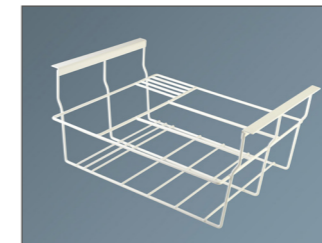

FALSE BOTTOM: FALSKBUND1  
W X H: 320 X 252 MM

FALSE BOTTOM: FALSKBUND 2  
W X D: 200 X 252 MM

DIVIDER: DELERIST2 (ONLY FOR EL)  
W X H: 480 X 490 MM

BASKET: KURVC200F (ONLY FOR EL71)  
W X D: 278 X 311

SUPERMARKET DIVIDER FOR CVG 61 AND EL 61

### NOVA + CUBE

BASKET: KURVN1  
W X H: 272 X 235 MM  
DIVIDER: SKILO3

SCOOP BASKET: KURVSCOOPICEN3+1  
W X H: 442 X 125 MM

SCOOP BASKET: KURVSCOOPICEN4+1  
W X H: 587 X 125 MM

FALSE BOTTOM: FALSKBUND1  
W X H: 320 X 252 MM