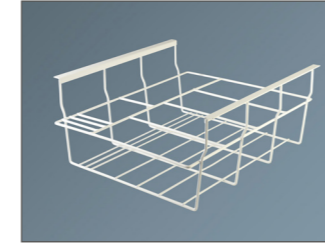

## BASKETS

### CSG + CAL

BASKET: KURVC100  
W X H: 278 X 203 MM  
DIVIDER: SKILCX3

SCOOP BASKET:  
KURVSCOOP3  
W X H: 150 X 117 MM

SCOOP BASKET:  
KURVSCOOPICE3+1  
W X H: 442 X 125 MM

SCOOP BASKET:  
KURVSCOOPICE4+1  
W X H: 587 X 125 MM

FALSE BOTTOM:  
FALSKBUND1  
W X H: 320 X 252 MM

DIVIDER:  
DELERIST1  
W X H: 530 X 705 MM

FALSE BOTTOM:  
FALSKBUND 2  
W X D: 200 X 252 MM

BASKET: C200F  
(ONLY FOR CSG73)  
W X D: 278 X 311