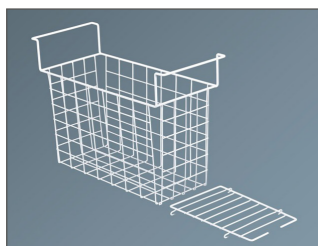

### CSG + CAL

BASKET: KURVC100  
W X H: 278 X 203 MM  
DIVIDER: SKILCX3

SCOOP BASKET:  
KURVSCOOP3  
W X H: 150 X 117 MM

SCOOP BASKET:  
KURVSCOOPICE3+1  
W X H: 442 X 125 MM

SCOOP BASKET:  
KURVSCOOPICE4+1  
W X H: 587 X 125 MM

FALSE BOTTOM:  
FALSKBUND1  
W X H: 320 X 252 MM

DIVIDER:  
DELERIST1  
W X H: 530 X 705 MM

FALSE BOTTOM:  
FALSKBUND 2  
W X D: 200 X 252 MM

BASKET: C200F  
(ONLY FOR CSG73)  
W X D: 278 X 311

### EL-LTS + UNI + XLE + UNI + PRO

BASKET: KURVLEDD2  
W X H: 205 X 260 MM  
DIVIDER: SKIL SLEDD2

BASKET: KURVUNI01  
DIVIDER: SKILO1  
W X H: 256 X 260 MM

BASKET: KURVLEH  
W X H: 267 X 180 MM

FALSE BOTTOM: FALSKBUND5  
W X H: 430 X 252 M