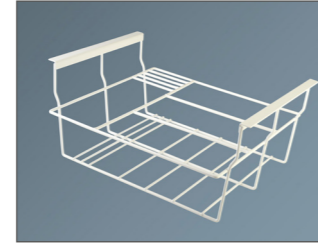

## BASKETS

### CSG + CAL

BASKET: KURVC100  
W X H: 278 X 203 MM  
DIVIDER: SKILCX3

SCOOP BASKET:  
KURVSCOOP3  
W X H: 150 X 117 MM

SCOOP BASKET:  
KURVSCOOPICE3+1  
W X H: 442 X 125 MM

SCOOP BASKET:  
KURVSCOOPICE4+1  
W X H: 587 X 125 MM