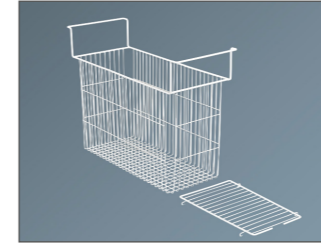

### MOBILUX

BASKET: KURVSLEH  
W X H: 267 X 180 MM

SCOOP BASKET: ONLY FOR MOBILUX 11  
KURVSCOOPF3+1  
W X H: 442 X 123 MM

BASKET: KURVUNI01  
DIVIDER: SKILO1  
W X H: 256 X 260 MM

### CVG + EL + EL SS + EBC

BASKET: KURVC145 (NOT SUITABLE FOR EL 71), W X H: 225 X 320 MM  
DIVIDER: SKILC145

BASKET: KURVC150 (NOT SUITABLE FOR EL 71)  
W X H: 278 X 196 MM

DIVIDER: DELERIST3  
W X D: 530 X 640 MM

FALSE BOTTOM: FALSKBUND1  
W X H: 320 X 252 MM

FALSE BOTTOM: FALSKBUND 2  
W X D: 200 X 252 MM

DIVIDER: DELERIST2 (ONLY FOR EL)  
W X H: 480 X 490 MM

BASKET: KURVC200F (ONLY FOR EL71)  
W X D: 278 X 311

SUPERMARKET DIVIDER FOR CVG 61 AND EL 61